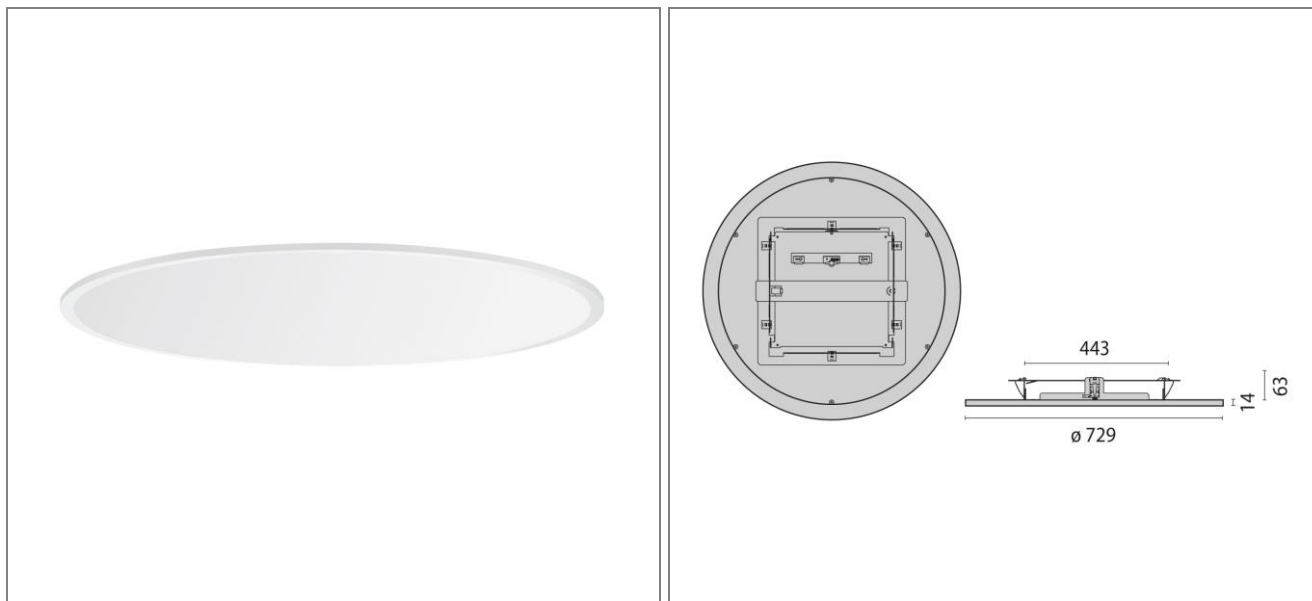

ART.: 8777591483410

FL ROUND 777 RE OP

Art. 8777591483410 Runde Einbauleuchte FL 777 ROUND mit Hochleistungs-LED. Leuchtenleistung 45W. Fortschrittliche Flächenleuchte schafft beispiellose Symbiose aus Allgemein- und Arbeitsplatzbeleuchtung. Besonders filigranes und innovatives Design. Geprägt durch klare und runde Formensprache entsteht eine harmonische Integration ins Deckenbild und Umgebung. Besonders edel und architekturunterstützend. Konzipiert für vielfältige Anwendungs- und Planungsvariationen. Leuchtenrahmen aus Aluminiumdruckguss. Kratzfeste Oberflächenausführung durch hochwertige Pulverbeschichtung nach RAL 9016 (Verkehrsweiß, struktur). Opale Lichtoptik mit LED-SideLight-Einspeisung. Integrierter hochtransmittierender Lichtleiter aus PMMA. Direkt strahlend. Homogene Leuchtdichteverteilung über die gesamte Lichtaustrittsfläche (LED Sidelight-Technologie). Diffuse Lichtwirkung schafft ein einheitliches Beleuchtungsniveau. Gleichmäßige Lichtstreuung unterstützt die visuelle Wahrnehmung von horizontalen und vertikalen Raum- und Deckenflächen. Inkl. Konstantstromkonverter. Statisch. Schutzklasse I. Schutzart IP20. LBS / ILCOS: DSL. Lichtfarbe Neutralweiß, Farbtemperatur 4000K. Leuchtenlichtstrom 5790 lm. Leuchteneffizienz 129 lm/W. Allgemeiner Farbwiedergabeindex Ra > 80. LED-Lebensdauer L80 B10 bei 50.000h. Farbtoleranz nach MacAdam ≤ 3 SDCM. Außendurchmesser 729 mm. Höhe 63 mm. Deckenausschnitt 443x443 mm. Einbautiefe 65mm. Gewicht 12 kg.

Leuchtenlichtstrom	5790 lm
Anschlussleistung	45 W
Leuchteneffizienz	129 lm/W
Farbtemperatur	4000K
Betriebsgerät	EVG Standard
Rug	≤ 22