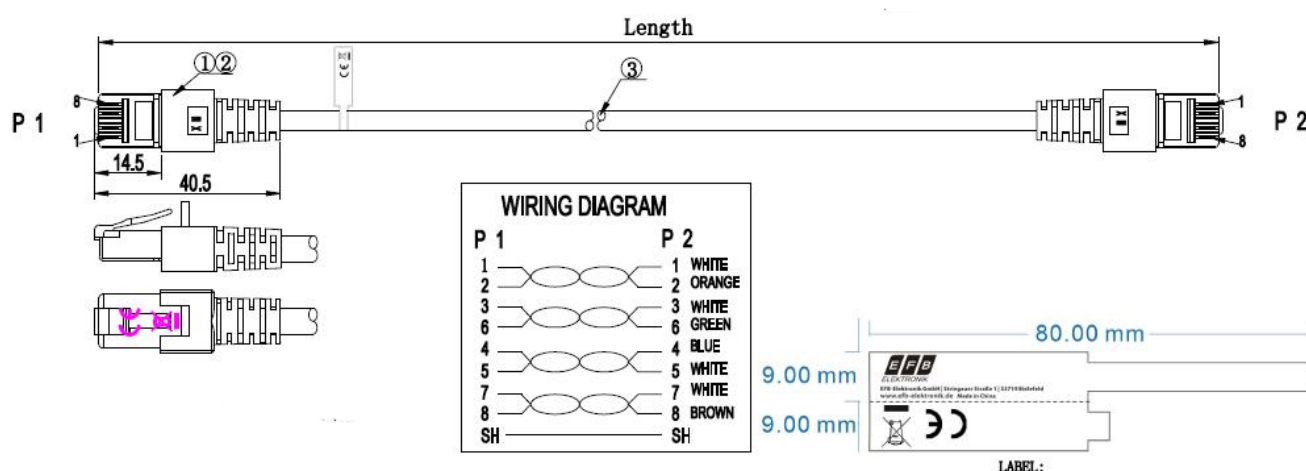

DATENBLATT

RJ45 Patchkabel Cat.6 S/FTP LSZH magenta 15m

Standards, approvals, certifications

Verkabelungsstandard	EN50173
Ölbeständig nach EN 60811-2-1	Nein
Steckverbinder	IEC 60603-7-5

Verfügbare Varianten

ArtNr.	Bezeichnung	Länge	Längentoleranz
K5519.0,15	RJ45 Patchkabel Cat.6 S/FTP LSZH magenta 0,15m	0,15 m	±5 %
K5519.0,25	RJ45 Patchkabel Cat.6 S/FTP LSZH magenta 0,25m	0,25 m	±5 %
K5519.0,5	RJ45 Patchkabel Cat.6 S/FTP LSZH magenta 0,5m	0,5 m	±5 %
K5519.1	RJ45 Patchkabel Cat.6 S/FTP LSZH magenta 1m	1,0 m	±5 %
K5519.1,5	RJ45 Patchkabel Cat.6 S/FTP LSZH magenta 1,5m	1,5 m	±5 %
K5519.2	RJ45 Patchkabel Cat.6 S/FTP LSZH magenta 2m	2,0 m	±5 %
K5519.3	RJ45 Patchkabel Cat.6 S/FTP LSZH magenta 3m	3,0 m	±5 %
K5519.5	RJ45 Patchkabel Cat.6 S/FTP LSZH magenta 5m	5,0 m	±5 %
K5519.7,5	RJ45 Patchkabel Cat.6 S/FTP LSZH magenta 7,5m	7,5 m	±5 %
K5519.10	RJ45 Patchkabel Cat.6 S/FTP LSZH magenta 10m	10,0 m	±5 %
K5519.15	RJ45 Patchkabel Cat.6 S/FTP LSZH magenta 15m	15,0 m	±5 %
K5519.20	RJ45 Patchkabel Cat.6 S/FTP LSZH magenta 20m	20,0 m	±5 %
K5519.25	RJ45 Patchkabel Cat.6 S/FTP LSZH magenta 25m	25,0 m	±5 %
K5519.30	RJ45 Patchkabel Cat.6 S/FTP LSZH magenta 30m	30,0 m	±5 %
K5519.40	RJ45 Patchkabel Cat.6 S/FTP LSZH magenta 40m	40,0 m	±5 %
K5519.50	RJ45 Patchkabel Cat.6 S/FTP LSZH magenta 50m	50,0 m	±5 %

Zeichnungen

Dieses Datenblatt wurde maschinell am 09-09-2024 erzeugt. Technische Änderungen vorbehalten.