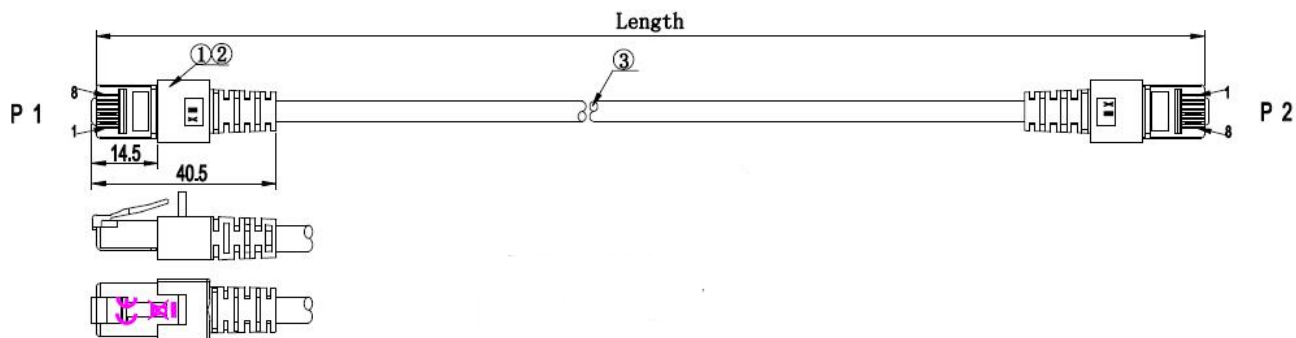

Zeichnungen

Dieses Datenblatt wurde maschinell am 09-09-2024 erzeugt. Technische Änderungen vorbehalten.

DATENBLATT

RJ45 Patchkabel Cat.6 S/FTP LSZH magenta 15m

0,15m / 0,25m

Dieses Datenblatt wurde maschinell am 09-09-2024 erzeugt. Technische Änderungen vorbehalten.