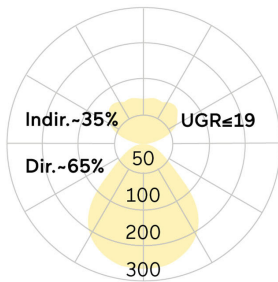

Basic-X5

Anbauleuchte - Direkt-/ indirektstrahlend

Artikelnummer: BX5ASL-830H-D300

Abbildungen ggf. nur ähnlich, dienen als Orientierung.

Basic-X5. LED. Anbauleuchte für Wand- oder Deckenmontage. Gestufter Leuchtenkörper mit filigran sichtbarer Bauhöhe und minimalistischem Rand. Beleuchtungskörper aus hochwertigem Aluminiumprofil. Oberfläche Radiant Silver. Lichtcharakteristik: Direktstrahlend mit indirekter Lichtkorona. Farbtemperatur: 3000K (Warm White). Farbwiedergabeindex (Ra): >80. Microprismenoptik aus Spezialacrylglas zur Reduktion der Leuchtdichte in Office-Bereichen. UGR<=19. Dimmbar

DALI. DxH (rund). D=300mm. H=38+30mm. High-Power-Bestromung. 1935lm. 18W. 2,2kg. Binning initial <= MacAdam 3. IP40. Schutzklasse I. CE-, UKCA Kennzeichnung. ENEC. IK02. 220-240V. 50-60 Hz. RG0 (EN62471). Lichtstromrückgang von max. 0,4%/1.000 Betriebsstunden. Nennausfallrate von max. 0,2%/1.000 Betriebsstunden. L80B10 (tq 25°C) = 50.000h. 5 Jahre Garantie. Hersteller: Lightnet GmbH, nach ISO 9001:2015 und 50001:2018 zertifiziert.

Basic-X5

Anbauleuchte - Direkt-/ indirektstrahlend

Artikelnummer: BX5ASL-830H-D300

Kunde / Projekt: _____

Notiz: _____

Produktname	Basic-X5
Leuchtmittel	LED
Installationstyp	Anbauleuchte
Oberfläche	Radiant Silver
Lichtverteilung	Direkt-/ indirektstrahlend
CCT	3000K
Farbwiedergabeindex (Ra)	Ra>80
Optisches System	Microprismenoptik
Steuerung	Dimmbar (DALI)
Länge L/ Ø D (mm)	D=300mm
Höhe H (mm)	H=38+30mm
Bestromung	High-Power
Leuchtenlichtstrom	1935lm
Anschlussleistung	18W
Schutzart	IP40
Prüfzeichen	ENEC
LED-Lebensdauer	L80B10 (tq 25°C) = 50.000h
UGR	UGR<=19
Photometrischer Code	8 30 / 3 3 9
Photobiologische Klasse	RG0 (EN62471)
Indoor/Outdoor	Indoor: ta [ambient] max. 25°C
Gewicht (kg)	2,2kg