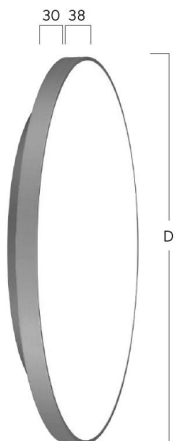

Basic-X5

Anbauleuchte - Direkt-/ indirektstrahlend

Artikelnummer: BX5ASL-830H-D300

Abbildungen ggf. nur ähnlich, dienen als Orientierung.

Basic-X5. LED. Anbauleuchte für Wand- oder Deckenmontage. Gestufter Leuchtenkörper mit filigran sichtbarer Bauhöhe und minimalistischem Rand. Beleuchtungskörper aus hochwertigem Aluminiumprofil. Oberfläche Radiant Silver. Lichtcharakteristik: Direktstrahlend mit indirekter Lichtkorona. Farbtemperatur: 3000K (Warm White). Farbwiedergabeindex (Ra): >80. Microprismenoptik aus Spezialacrylglas zur Reduktion der Leuchtdichte in Office-Bereichen. UGR<=19. Dimmbar

DALI. DxH (rund). D=300mm. H=38+30mm. High-Power-Bestromung. 1935lm. 18W. 2,2kg. Binning initial <= MacAdam 3. IP40. Schutzklasse I. CE-, UKCA Kennzeichnung. ENEC. IK02. 220-240V. 50-60 Hz. RG0 (EN62471). Lichtstromrückgang von max. 0,4%/1.000 Betriebsstunden. Nennausfallrate von max. 0,2%/1.000 Betriebsstunden. L80B10 (tq 25°C) = 50.000h. 5 Jahre Garantie. Hersteller: Lightnet GmbH, nach ISO 9001:2015 und 50001:2018 zertifiziert.

Basic-X5

Anbauleuchte - Direkt-/ indirektstrahlend

Artikelnummer: BX5ASL-830H-D300

Kunde / Projekt: _____

Notiz: _____

Produktname	Basic-X5
Leuchtmittel	LED
Installationstyp	Anbauleuchte
Oberfläche	Radiant Silver
Lichtverteilung	Direkt-/ indirektstrahlend
CCT	3000K
Farbwiedergabeindex (Ra)	Ra>80
Optisches System	Microprismenoptik
Steuerung	Dimmbar (DALI)
Länge L/ Ø D (mm)	D=300mm
Höhe H (mm)	H=38+30mm
Bestromung	High-Power
Leuchtenlichtstrom	1935lm
Anschlussleistung	18W
Schutzart	IP40
Prüfzeichen	ENEC
LED-Lebensdauer	L80B10 (tq 25°C) = 50.000h
UGR	UGR<=19
Photometrischer Code	8 30 / 3 3 9
Photobiologische Klasse	RG0 (EN62471)
Indoor/Outdoor	Indoor: ta [ambient] max. 25°C
Gewicht (kg)	2,2kg