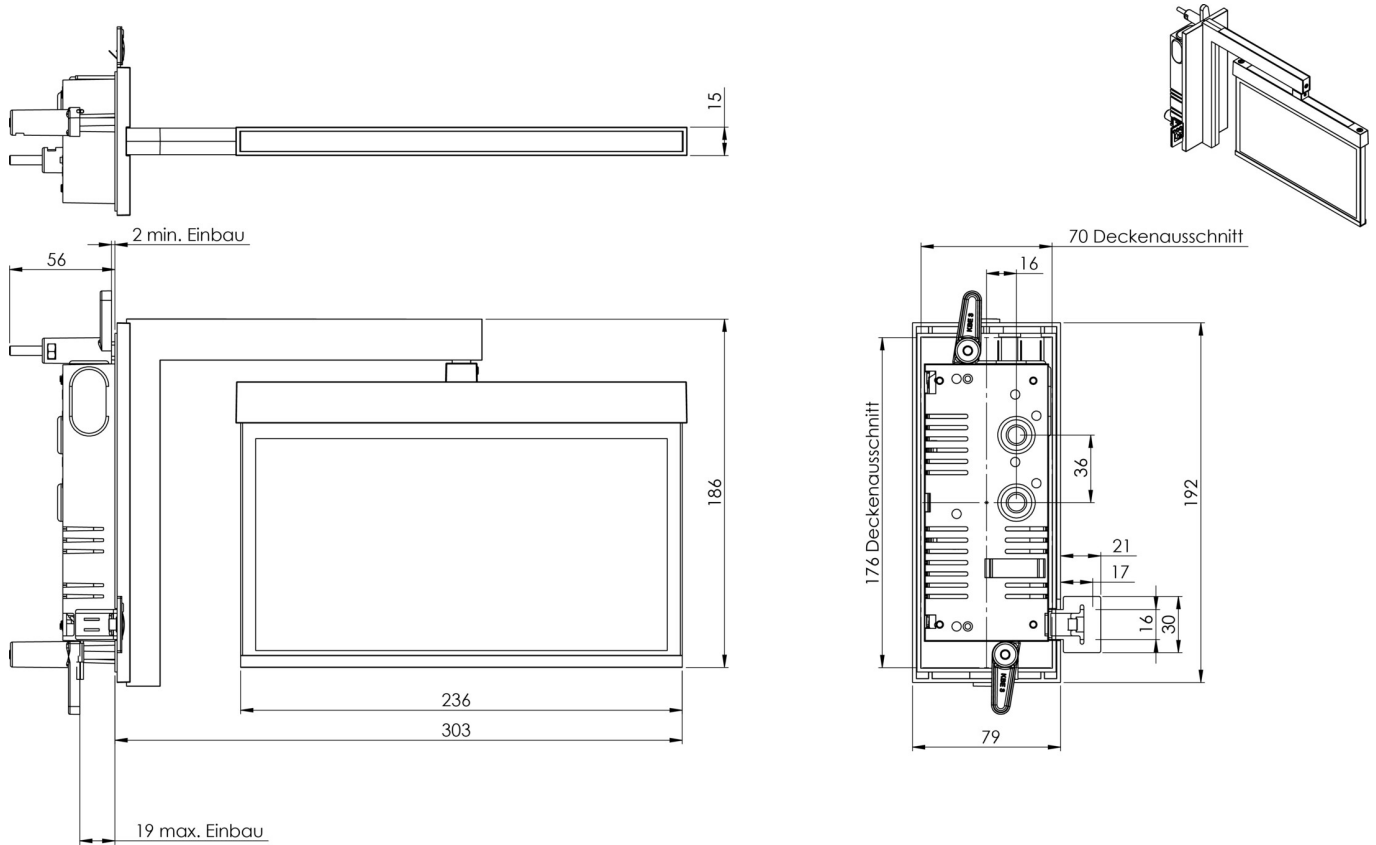

TECHNISCHE ZEICHNUNG

ZUBEHÖRLISTE

AM-XBE -
LFP3212.K-SET-2AKKU - CS_VALUE_BatteryTechnology. Batterie

ÄHNLICHE PRODUKTE

Art.-Nr.	Bild	Überwachung	Versorgung	Farbe	Investition	Automatisches Prüfbuch	Wartungsaufwand	Fernwartung	max. Leuchten	Einzelleuchten Überwachung
AMRA401WL-AZ		Wireless Professional (WL)	Einzelbatterie	RAL 7016	€€	Ja	gering	Ja	1.000 pro System	zentral
AMRA401WL-E		Wireless Professional (WL)	Einzelbatterie	Edelstahl	€€	Ja	gering	Ja	1.000 pro System	zentral

Stand: 28.10.2024 - Technische Änderungen und Irrtümer vorbehalten.