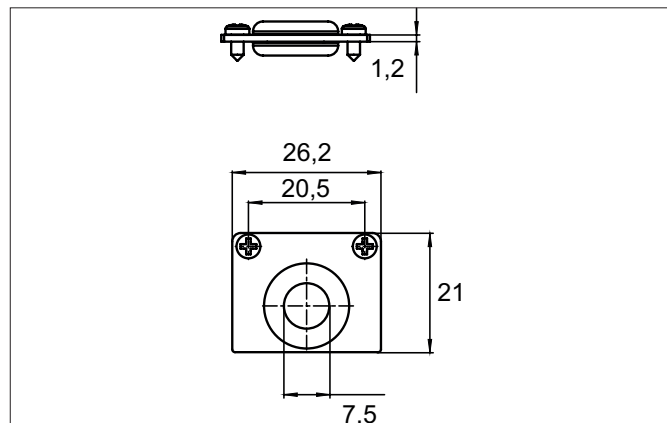

Endstück zu 48 V Stromschiene DALI / mit Kabelloch

Artikel-Nr. 88482180

Ausschreibungstext	
Endstück zu 48 V Stromschiene DALI / mit Kabelloch, schwarz. Material: Kunststoff.	

Artikeldaten	
Artikel-Nr.	88482180
GTIN	4255752520191
Kurzbeschreibung	Endstück zu 48 V Stromschiene DALI / mit Kabelloch
Material	Kunststoff
Farbe	schwarz
Länge	1 mm
Breite	20,5 mm
Aufbauhöhe	21 mm
Nettogewicht	0,003 kg

Logistische Daten	
Bruttogewicht	0,007 kg
Länge Verpackung	190 mm
Breite Verpackung	120 mm
Höhe Verpackung	3 mm
Entsorgung am Ende der Lebensdauer	Das Produkt darf nicht mit dem Hausmüll entsorgt werden. Sie sind verpflichtet, solche Elektro-Altgeräte separat zu entsorgen. Informieren Sie sich bitte bei Ihrer Kommune über die Möglichkeiten der geregelten Entsorgung. Mit der getrennten Entsorgung führen Sie die Altgeräte dem Recycling oder anderen Formen der Wiederverwertung zu. Sie helfen damit zu vermeiden, dass u. U. belastende Stoffe in die Umwelt gelangen.