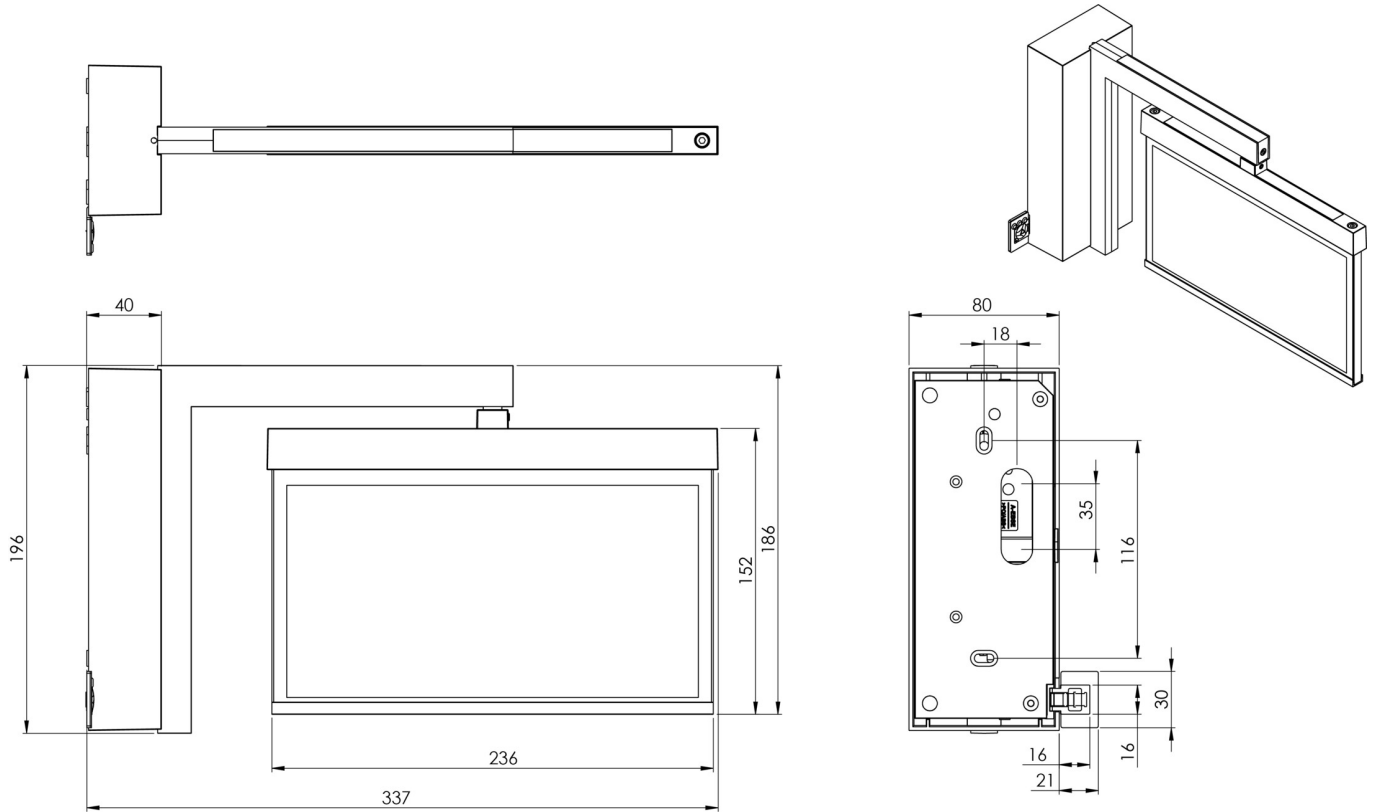

TECHNISCHE ZEICHNUNG

ZUBEHÖRLISTE

AM-X-APA - Aufputzadapter AM/AX

LFP3212.K-SET-2AKKU - CS_VALUE_BatteryTechnology. Batterie

ÄHNLICHE PRODUKTE

Art.-Nr.	Bild	Überwachung	Versorgung	Farbe	Investition	Automatisches Prüfbuch	Wartungsaufwand	Fernwartung	max. Leuchten	Einzelleuchten Überwachung
AMWA408WL-AZ		Wireless Professional (WL)	Einzelbatterie	RAL 7016	€€	Ja	gering	Ja	1.000 pro System	zentral
AMWA408WL-E		Wireless Professional (WL)	Einzelbatterie	Edelstahl	€€	Ja	gering	Ja	1.000 pro System	zentral

Stand: 28.10.2024 - Technische Änderungen und Irrtümer vorbehalten.