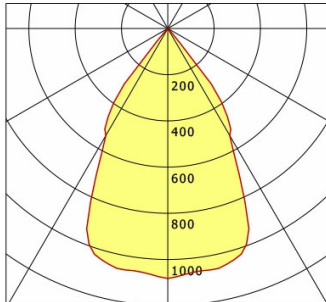

CAPL 300.2040.55

CAP 300 (1xLED 27W 840/4000K 2970lm 55 °)

— C0/C180 cd / 1000 lm

	C0	C90	C180	C270
0°	1082	1082	1082	1082
15°	1046	1046	1046	1046
30°	535	535	535	535
45°	4	4	4	4
60°	3	3	3	3
75°	0	0	0	0
90°	0	0	0	0
cd / 1000 lm				

Offset [m] Cone width [m] Illuminance [lx]

Offset [m]	Cone width [m]	Illuminance [lx]
3.0	3.44	357.2
6.0	6.88	89.3
9.0	10.32	39.7
12.0	13.76	22.3
15.0	17.21	14.3

η	LED
Efficiency	110 lm/W
Direct/Indirect	↓ 100% / ↑ 0%
System Power	27 W
UGR	X=4H, Y=8H
Reflection factors	70/50/20
UGR C0/C180	13.4
UGR C90/C270	13.4
CIE Flux Codes	99 100 100 100 100
Ra/CRI	>80

LTS

Zubehör

CAPN 31
Drahtseil-Set 1-fach
(Länge: 5000 mm)

CAPN 41
Abhänge-Set mit Kette
(Länge: 5000 mm)