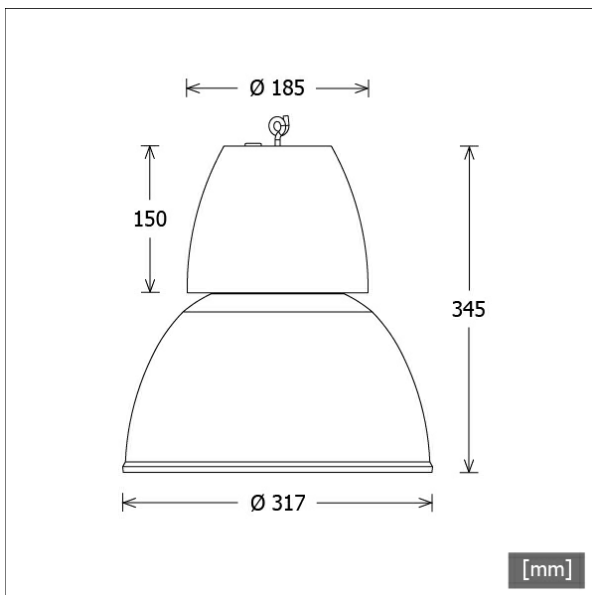

Beschreibung

- Pendelleuchte für Warenpräsentation und Allgemeinbeleuchtung
- hohe Wartungsfreundlichkeit
- keine UV- und Wärmestrahlung
- Wärmemanagement mit Passivkühlung
- prismatischer Acrylglasreflektor mit Bajonettverschluss
- konusförmiges Betriebsgerätgehäuse aus Polycarbonat
- Innenspiegelreflektor aus Aluminium mit präziser symmetrischer Abstrahlcharakteristik für optimale Lichtausbeute und Entblendung
- Optional: Schutzglas mit Haltering für Innenreflektor
- Leuchte ausgestattet mit Schaukelhaken
- Abhängung separat bestellen
- Leuchte anschlussfertig mit Deckendose und Anschlussleitung schwarz (5000 mm, 3-adrig)
- Betriebsgerät (LED-Konverter) integriert