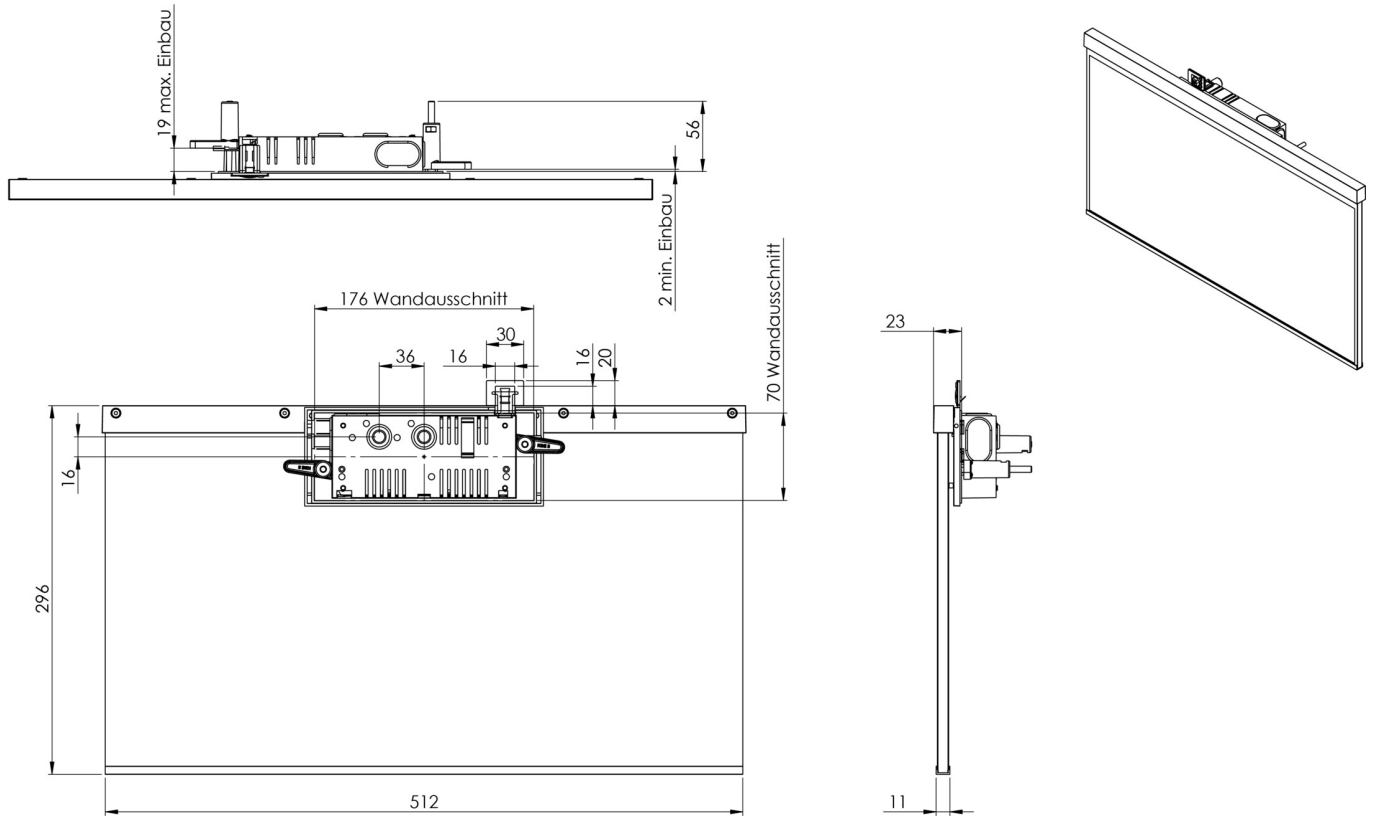

TECHNISCHE ZEICHNUNG

ÄHNLICHE PRODUKTE

Art.-Nr.	Bild	Überwachung	Versorgung	Farbe	Investition	Automatisches Prüfbuch	Wartungsaufwand	Fernwartung	max. Leuchten	Einzelleuchten Überwachung
AGR009ML-AZ		Zentrale Stromversorgung (ML)	zentrale Stromversorgung	RAL 7016	€€€	ja	gering	ja	1.920 pro System	zentral
AGR009ML-E		Zentrale Stromversorgung (ML)	zentrale Stromversorgung	Edelstahl	€€€	ja	gering	ja	1.920 pro System	zentral

Stand: 18.10.2024 - Technische Änderungen und Irrtümer vorbehalten.