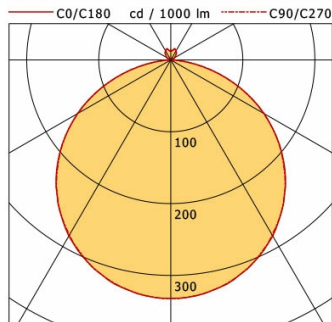

Standardoptionen

Sonderoptionen

Lichttechnik / Normen

Leuchtmittel	LED linear / CRI 80 / 4000 K
EPREL Lichtquellen	993701 993703
Lebensdauer	L90 B50 50.000 h L80 B50 100.000 h L80 B20 50.000 h
Systemleistung	20.6 W
Leuchten-Lichtstrom	2450 lm
Systemeffizienz	118.93 lm/W
Moduleffizienz	175.00 lm/W
UGR Klasse	≤22
Versorgungsspannung	220 - 240 V / 50 - 60 Hz
Schutzklasse	I
Schutzart	IP20

Abmessungen / Gewichte

Außendurchmesser	556 mm
Höhe	92 mm
Nettogewicht	8.04 kg
Bruttogewicht	8.94 kg

LUNS 302.840.1/DALI

Lunata Small (1xLED 21W 840/4000K 2450lm)

	C0	C90	C180	C270
0°	332	332	332	332
15°	320	319	320	319
30°	283	281	283	281
45°	225	224	225	224
60°	149	149	149	149
75°	63	63	63	63
90°	1	1	1	1
cd / 1000 lm				

Offset [m]	Cone width [m]		Illuminance [lx]
3.0	C0-C180 Plane: 9.19	C90-C270 Plane: 9.16	90.4
6.0	18.38	18.32	22.6
9.0	27.57	27.47	10.0
12.0	36.75	36.63	5.6
15.0	45.94	45.79	3.6

η	LED
Efficiency	117 lm/W
Direct/Indirect	↓ 96% / ↑ 4%
System Power	21 W
UGR	X=4H, Y=8H
Reflection factors	70/50/20
UGR C0/C180	20.1
UGR C90/C270	20.1
CIE Flux Codes	47 79 96 96 100
Ra/CRI	>80