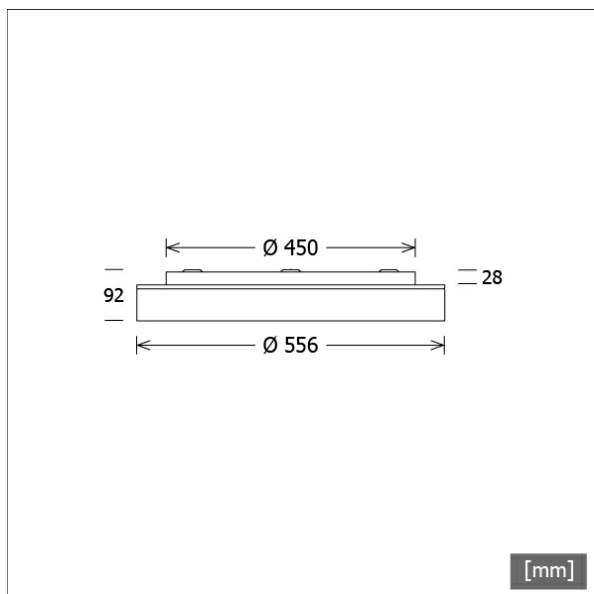

LUNS 302.840.1/DALI

Farbe	Artikelnummer	EAN
silber	665725	4043544750389
schwarz	665726	4043544750396
weiß	665727	4043544750402

Beschreibung

- als Decken-, Wand- oder Pendelleuchte (Drahtseilabhängung als Zubehör bestellen) einsetzbar
- direkt-indirektstrahlend ohne Lichteffektring
- geringer indirekter Lichtanteil für Deckenaufhellung
- hohe Wartungsfreundlichkeit
- keine UV- und Wärmestrahlung
- Leuchte bestehend aus Stahlblechgehäuse für Betriebsgerät und Lichteinheit
- Lichteinheit über Bajonettverschluss von Betriebsgerätgehäuse werkzeuglos trennbar (mit Fangseilsicherung)
- Acrylglasdiffusor opal
- Betriebsgerätgehäuse für direkte Schraubmontage
- 5-polige Anschlussklemme
- Betriebsgerät (LED-Konverter) integriert (mit DALI Dimmung)

Standardoptionen

Sonderoptionen

Lichttechnik / Normen

Leuchtmittel	LED linear / CRI 80 / 4000 K
EPREL Lichtquellen	993701 993703
Lebensdauer	L90 B50 50.000 h L80 B50 100.000 h L80 B20 50.000 h
Systemleistung	20.6 W
Leuchten-Lichtstrom	2450 lm
Systemeffizienz	118.93 lm/W
Moduleffizienz	175.00 lm/W
UGR Klasse	≤22
Versorgungsspannung	220 - 240 V / 50 - 60 Hz
Schutzklasse	I
Schutzart	IP20

Abmessungen / Gewichte

Außendurchmesser	556 mm
Höhe	92 mm
Nettogewicht	8.04 kg
Bruttogewicht	8.94 kg

LUNS 302.840.1/DALI

Lunata Small (1xLED 21W 840/4000K 2450lm)

	C0	C90	C180	C270
0°	332	332	332	332
15°	320	319	320	319
30°	283	281	283	281
45°	225	224	225	224
60°	149	149	149	149
75°	63	63	63	63
90°	1	1	1	1
cd / 1000 lm				

Offset [m]	Cone width [m]		Illuminance [lx]
3.0	C0-C180 Plane: 9.19	C90-C270 Plane: 9.16	90.4
6.0	18.38	18.32	22.6
9.0	27.57	27.47	10.0
12.0	36.75	36.63	5.6
15.0	45.94	45.79	3.6

η	LED
Efficiency	117 lm/W
Direct/Indirect	↓ 96% / ↑ 4%
System Power	21 W
UGR	X=4H, Y=8H
Reflection factors	70/50/20
UGR C0/C180	20.1
UGR C90/C270	20.1
CIE Flux Codes	47 79 96 96 100
Ra/CRI	>80