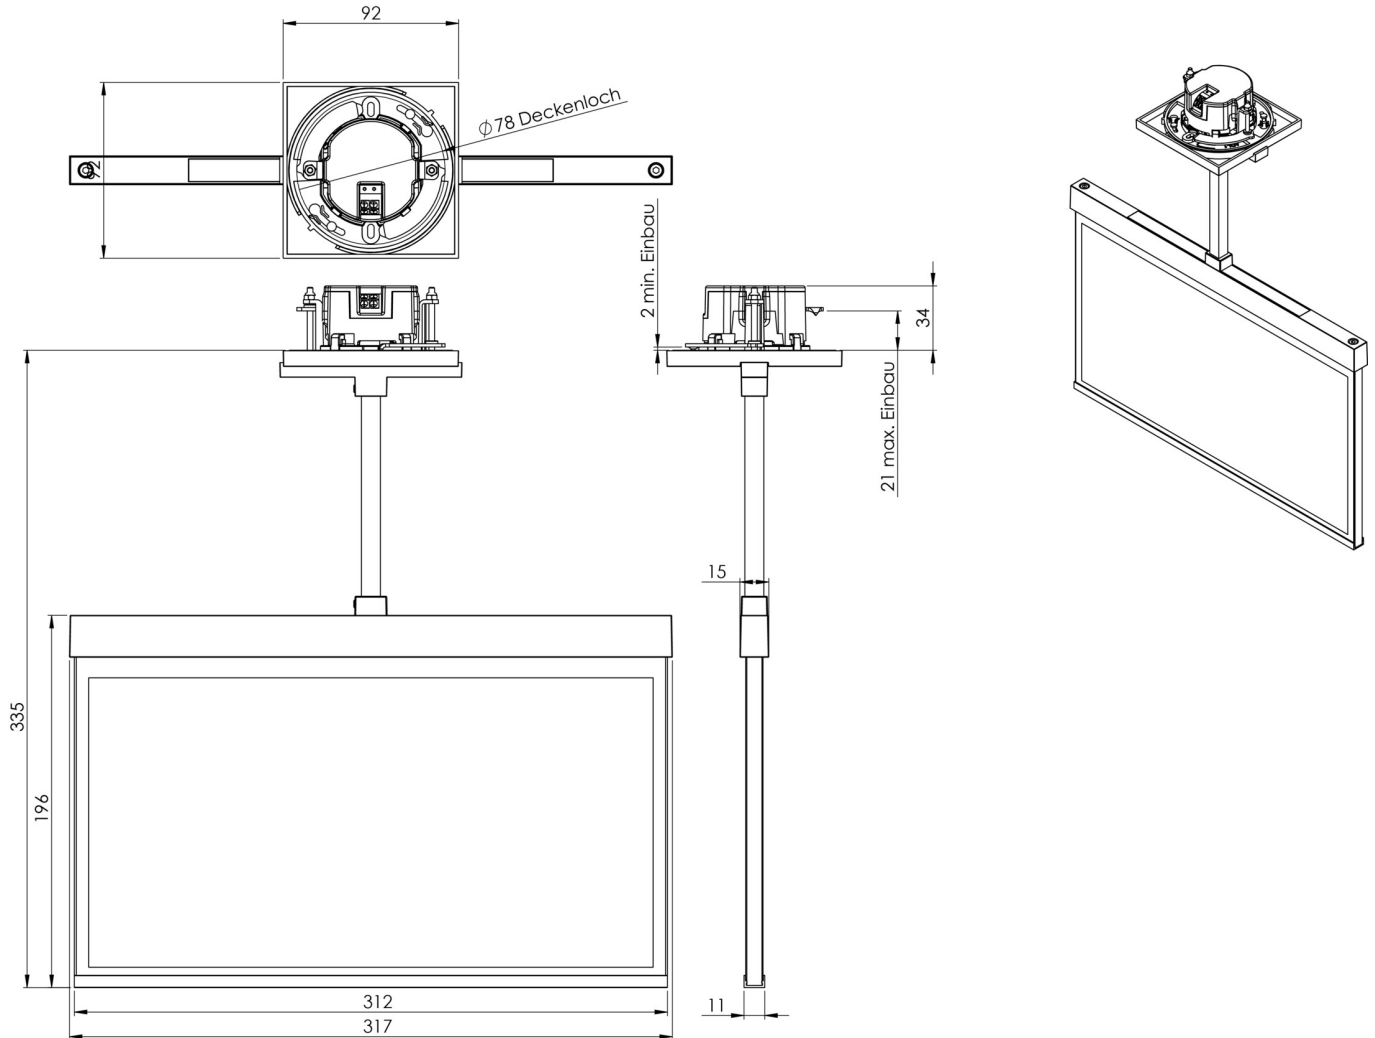

TECHNISCHE ZEICHNUNG

ZUBEHÖRLISTE

AM-X-PKG -

Stand: 21.10.2024 - Technische Änderungen und Irrtümer vorbehalten.