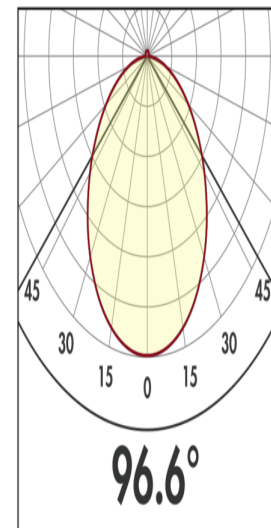

Technische Daten

Spannung:	200 - 240 V AC 50 / 60 Hz
Abmessungen:	Ø 172 x 97 mm
Lichtfarbe:	3000 / 4000 / 5700 K
Lichtstrom / -stärke:	2000 / 2100 / 2200 lm
Effizienz:	111 / 117 / 122 lm/W
Photobiologische Sicherheit:	RG 0
Farbwiedergabe:	CRI > 83 / TM30: 81

Bemessungslebensdauer: 50000 h (L80/B50), 45000 h (L80/B10)

Typische Leistungsaufnahme: 18 W / PF 0,95

Schutzart/-klasse: IP20 / Klasse II

Umgebungstemperatur: -15 °C bis +35 °C

Gehäuse: Kunststoff

Optik: Diffusor weiß

Bestelldaten

Bezeichnung	Farbe	Artikel-Nummer
DL10-18-172-LED-3C	weiß	93098

h (m)	Ø (m)	E (lx)
1.0	3	828
2.0	6.1	207
3.0	9.1	92
4.0	12.2	52
5.0	15.2	33

Bemaßung 93098

Lichtverteilungskurve

© 2023 B.E.G. Brück Electronic GmbH