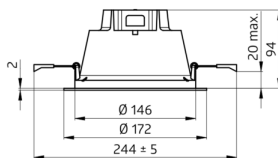

Technische Daten

Spannung:	200 - 240 V AC 50 / 60 Hz
Abmessungen:	Ø 172 x 97 mm
Lichtfarbe:	3000 / 4000 / 5700 K
Lichtstrom / -stärke:	2000 / 2100 / 2200 lm
Effizienz:	111 / 117 / 122 lm/W
Photobiologische Sicherheit:	RG 0
Farbwiedergabe:	CRI > 83 / TM30: 81

Bemessungslebensdauer: 50000 h (L80/B50), 45000 h (L80/B10)

Typische Leistungsaufnahme: 18 W / PF 0,95

Schutzart/-klasse: IP20 / Klasse II

Umgebungstemperatur: -15 °C bis +35 °C

Gehäuse: Kunststoff

Optik: Diffusor weiß

Bestelldaten

Bezeichnung	Farbe	Artikel-Nummer
DL10-18-172-LED-3C	weiß	93098

h (m)	Ø (m)	E (lx)
1.0	3	828
2.0	6.1	207
3.0	9.1	92
4.0	12.2	52
5.0	15.2	33

Bemaßung 93098

Lichtverteilungskurve

© 2023 B.E.G. Brück Electronic GmbH