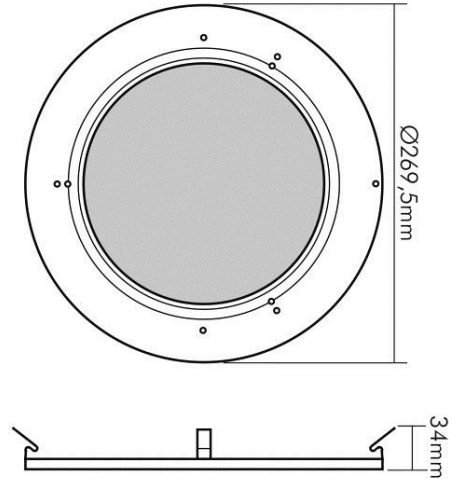

## LED High Bay 115/184/240 Linse 90°

Zubehör für LED High Bay

Artikelnummer	1740031611
GTIN	4044538059167

### MAßE UND GEWICHT

Durchmesser	269,5 mm
Höhe	34 mm
Gewicht	250 g