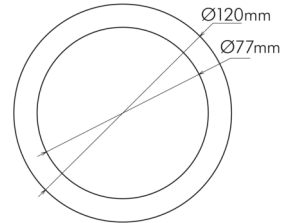

LED Panel Aufbau 120 R weiß 5W 830 nicht dim

LED Panel Aufbau zur schnellen, einfachen Montage

Artikelnummer	1560770412
GTIN	4044538049663

ENERGIEVERBRAUCHSKENNZEICHNUNG

Energieeffizienzklasse	G
Artikelnummer der Lichtquelle	1560771412
EPREL-Registrierungsnummer	968233

LICHTTECHNISCHE EIGENSCHAFTEN

Lichtkegel	freistrahlend/diffus
Lichtquellentyp	DLS/NMLS
Ungebündeltes [NDLS] oder gebündeltes Licht [DLS]	DLS
Farbtemperatur	3000 K
Lichtfarbe	warmweiß
Gesamtlichtstrom	390 lm
Nutzlichtstrom [Φ_{use}]	320 lm
Nutzlichtstrom [Φ_{use}] bezogen auf	breitem Kegel (120°)
Ausstrahlwinkel	120°
Farbabstand [McAdam]	3 SDCM
Farbwiedergabeindex Ra	80
Farbwiedergabeindex R9	6
Farbwertanteil [x]	0,44
Farbwertanteil [y]	0,403
Bildschirmarbeitsplatztauglich nach EN 12464-1	nein
Spitzen-Lichtstärke	130 cd
Lichtverteiler	Diffusorlinse/-optik/-panel

Stand:
18.11.2022
13:01:00