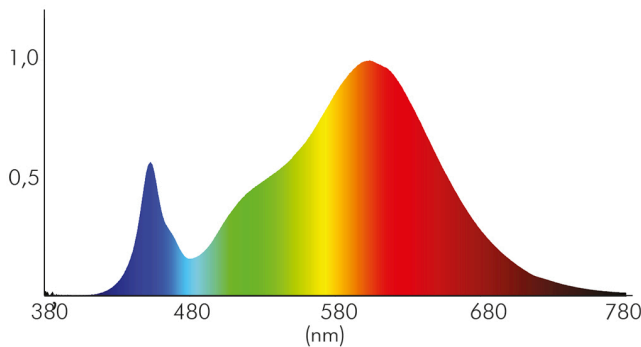

LED Panel Aufbau 120 R weiß 5W 830 nicht dim

LED Panel Aufbau zur schnellen, einfachen Montage

L80B10 - Lebensdauer bei 25 °C	50000 h
L70B50 - Lebensdauer bei 25°C	50000 h
Lichtstromrückgang bei mittl. Nutzungsdauer 50.000 h bei 25 °C Umgebungstemperatur	80 %
Ausfallrate bei mittl. Nutzungsdauer von 50.000 h bei 25 °C Umgebungstemperatur	10 %
Lebensdauerfaktor	0,9
Lichtstromerhalt	0,96
Verwendete Beleuchtungstechnologie	LED
Farbe steuerbar (RGB)	nein
Blendschutzschild	nein
Hülle	keine Hülle
Farblich abstimmbare Lichtquelle	nein
Gesamtlichtstrom einstellbar	nein
Farbtemperatur einstellbar	nein
Konstant-Lichtstrom-Regelung	nein
Lichtquelle mit hoher Leuchtdichte	nein
Lichtverteilung	symmetrisch
Lichtaustritt	direkt
Leuchtmittel	SMD-LED
Geeignet für Leuchtmittelanzahl	1

Spektrale Strahlungsverteilung (250..800 nm) - Diagramm

ELEKTRISCHE EIGENSCHAFTEN

Lampenleistung	5 W
Max. Systemleistung	5 W
Vernetzte Lichtquelle [CLS]	nein

Stand:
18.11.2022
13:01:00