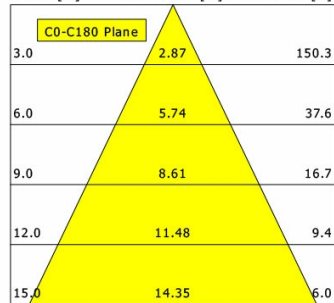

Hinweise

Bei Verwendung der Leuchte in einem geschlossenen Einbaukasten, Maße für Einbaukasten beachten (L x B x H = 500 x 190 x 130 mm).

Standardoptionen

Lichttechnik / Normen

Leuchtmittel	LED Spot TWL / CRI 98 / 2700-6500 K
Lebensdauer	L90 B50 50.000 h L80 B50 100.000 h L80 B20 50.000 h
Systemleistung	14.4 W
Leuchten-Lichtstrom	max. 990 lm
Systemeffizienz	52.77 lm/W
Moduleffizienz	116.32 lm/W
UGR Klasse	≤16
Abstrahlwinkel	50°
Versorgungsspannung	220 - 240 V / 50 - 60 Hz
Schutzklasse	III
Schutzart	IP20

Offset [m] Cone width [m] Illuminance [lx]

η	LED
Efficiency	54 lm/W
Direct/Indirect	↓ 100% / ↑ 0%
System Power	14 W
UGR	X=4H, Y=8H
Reflection factors	70/50/20
UGR C0/C180	<10.0
UGR C90/C270	<10.0
CIE Flux Codes	99 100 100 100 100
Ra/CRI	>90

LTS

Ilvy Fix (4000 K, 1xLED 14W TWL 840lm 50°)

— C0/C180 cd / 1000 lm

	C0	C90	C180	C270
0°	1611	1611	1611	1611
15°	1402	1402	1402	1402
30°	356	356	356	356
45°	10	10	10	10
60°	1	1	1	1
75°	0	0	0	0
90°	0	0	0	0
cd / 1000 lm				

Offset [m] Cone width [m] Illuminance [lx]

η	LED
Efficiency	60 lm/W
Direct/Indirect	↓ 100% / ↑ 0%
System Power	14 W
UGR	X=4H, Y=8H
Reflection factors	70/50/20
UGR C0/C180	<10.0
UGR C90/C270	<10.0
CIE Flux Codes	99 100 100 100 100
Ra/CRI	>90