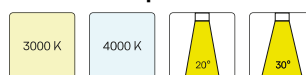

Hinweise

Bei Verwendung der Leuchte in einem geschlossenen Einbaukasten, Maße für Einbaukasten beachten (L x B x H = 500 x 190 x 130 mm).

Standardoptionen

Lichttechnik / Normen

Leuchtmittel	LED Spot TWL / CRI 98 / 2700-6500 K
Lebensdauer	L90 B50 50.000 h L80 B50 100.000 h L80 B20 50.000 h
Systemleistung	14.4 W
Leuchten-Lichtstrom	max. 990 lm
Systemeffizienz	52.77 lm/W
Moduleffizienz	116.32 lm/W
UGR Klasse	≤16
Abstrahlwinkel	50°
Versorgungsspannung	220 - 240 V / 50 - 60 Hz
Schutzklasse	III
Schutzart	IP20