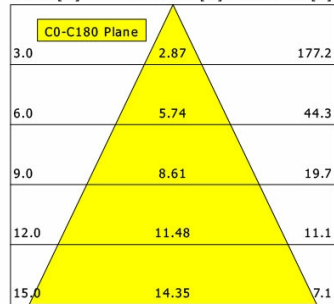

Hinweise

Bei Verwendung der Leuchte in einem geschlossenen Einbaukasten, Maße für Einbaukasten beachten (L x B x H = 500 x 190 x 130 mm).

Standardoptionen

Lichttechnik / Normen

Leuchtmittel	LED Spot TWL / CRI 98 / 2700-6500 K
Lebensdauer	L90 B50 50.000 h L80 B50 100.000 h L80 B20 50.000 h
Systemleistung	14.4 W
Leuchten-Lichtstrom	max. 990 lm
Systemeffizienz	52.77 lm/W
Moduleffizienz	116.32 lm/W
UGR Klasse	≤16
Abstrahlwinkel	50°
Versorgungsspannung	220 - 240 V / 50 - 60 Hz
Schutzklasse	III
Schutzart	IP20

Offset [m] Cone width [m] Illuminance [lx]

η	LED
Efficiency	60 lm/W
Direct/Indirect	↓ 100% / ↑ 0%
System Power	14 W
UGR	X=4H, Y=8H
Reflection factors	70/50/20
UGR C0/C180	<10.0
UGR C90/C270	<10.0
CIE Flux Codes	99 100 100 100 100
Ra/CRI	>90

LTS

Ilvy Fix (6500 K, 1xLED 14W TWL 990lm 50°)

— C0/C180 cd / 1000 lm

	C0	C90	C180	C270
0°	1611	1611	1611	1611
15°	1402	1402	1402	1402
30°	356	356	356	356
45°	10	10	10	10
60°	1	1	1	1
75°	0	0	0	0
90°	0	0	0	0
cd / 1000 lm				

Offset [m] Cone width [m] Illuminance [lx]

η	LED
Efficiency	71 lm/W
Direct/Indirect	↓ 100% / ↑ 0%
System Power	14 W
UGR	X=4H, Y=8H
Reflection factors	70/50/20
UGR C0/C180	10.3
UGR C90/C270	10.3
CIE Flux Codes	99 100 100 100 100
Ra/CRI	>90