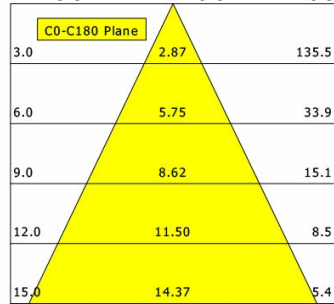

Hinweise

Bei Verwendung der Leuchte in einem geschlossenen Einbaukasten, Maße für Einbaukasten beachten (L x B x H = 500 x 190 x 130 mm).

Standardoptionen

Lichttechnik / Normen

Leuchtmittel	LED Spot TWL / CRI 98 / 2700-6500 K
Lebensdauer	L90 B50 50.000 h L80 B50 100.000 h L80 B20 50.000 h
Systemleistung	14.4 W
Leuchten-Lichtstrom	max. 990 lm
Systemeffizienz	52.77 lm/W
Moduleffizienz	116.32 lm/W
UGR Klasse	≤16
Abstrahlwinkel	50°
Versorgungsspannung	220 - 240 V / 50 - 60 Hz
Schutzklasse	III
Schutzart	IP20

Abmessungen / Gewichte

Außendurchmesser	100 mm
Höhe	113 mm
Ausschnittsmaß (Ø)	90 mm
Deckenstärke	12.5 - 50.0 mm
Einbautiefe	122 mm
Nettogewicht	0.56 kg

Einbaustrahler · Ilvy Fix

ILVY-FIX 100.TWL.50.WH-WH/DALI

Bruttogewicht

LTS
LOVE TO SHINE

0.66 kg

ILVY-FIX 100.TWL.50.WH-WH/DALI

Ilvy Fix (2700 K, 1xLED 14W TWL 760lm 50°)

— C0/C180 cd / 1000 lm

	C0	C90	C180	C270
0°	1605	1605	1605	1605
15°	1405	1405	1405	1405
30°	352	352	352	352
45°	10	10	10	10
60°	1	1	1	1
75°	0	0	0	0
90°	0	0	0	0
cd / 1000 lm				

Offset [m] Cone width [m] Illuminance [lx]

η	LED
Efficiency	54 lm/W
Direct/Indirect	↓ 100% / ↑ 0%
System Power	14 W
UGR	X=4H, Y=8H
Reflection factors	70/50/20
UGR C0/C180	<10.0
UGR C90/C270	<10.0
CIE Flux Codes	99 100 100 100 100
Ra/CRI	>90