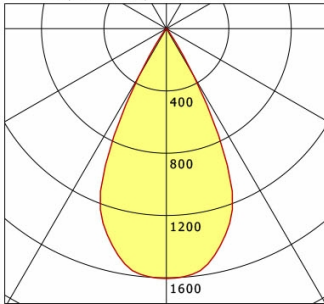

Hinweise

Bei Verwendung der Leuchte in einem geschlossenen Einbaukasten, Maße für Einbaukasten beachten (L x B x H = 500 x 190 x 130 mm).

Standardoptionen

Lichttechnik / Normen

Leuchtmittel	LED Spot TWL / CRI 98 / 2700-6500 K
Lebensdauer	L90 B50 50.000 h L80 B50 100.000 h L80 B20 50.000 h
Systemleistung	14.4 W
Leuchten-Lichtstrom	max. 990 lm
Systemeffizienz	52.77 lm/W
Moduleffizienz	116.32 lm/W
UGR Klasse	≤16
Abstrahlwinkel	50°
Versorgungsspannung	220 - 240 V / 50 - 60 Hz
Schutzklasse	III
Schutzart	IP20

Abmessungen / Gewichte

Außendurchmesser	100 mm
Höhe	113 mm
Ausschnittsmaß (Ø)	90 mm
Deckenstärke	12.5 - 50.0 mm
Einbautiefe	122 mm
Nettogewicht	0.56 kg

Einbaustrahler · Ilvy Fix

ILVY-FIX 100.TWL.50.WH-WH/DALI

Bruttogewicht

LTS
LOVE TO SHINE

0.66 kg

ILVY-FIX 100.TWL.50.WH-WH/DALI

Ilvy Fix (2700 K, 1xLED 14W TWL 760lm 50°)

— C0/C180 cd / 1000 lm

	C0	C90	C180	C270
0°	1605	1605	1605	1605
15°	1405	1405	1405	1405
30°	352	352	352	352
45°	10	10	10	10
60°	1	1	1	1
75°	0	0	0	0
90°	0	0	0	0
cd / 1000 lm				

Offset [m] Cone width [m] Illuminance [lx]

η	LED
Efficiency	54 lm/W
Direct/Indirect	↓ 100% / ↑ 0%
System Power	14 W
UGR	X=4H, Y=8H
Reflection factors	70/50/20
UGR C0/C180	<10.0
UGR C90/C270	<10.0
CIE Flux Codes	99 100 100 100 100
Ra/CRI	>90