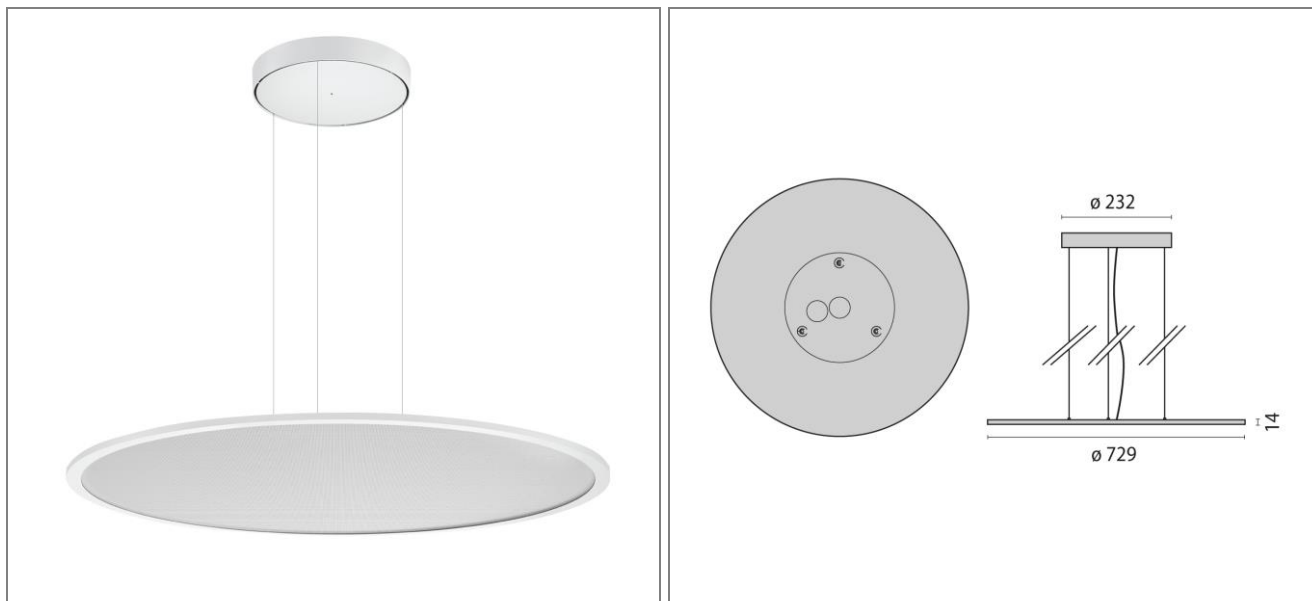

ART.: 8777461483410

FL ROUND 777 PL MP CORONA

Art. 8777461483410 Runde Pendelleuchte FL 777 ROUND mit Hochleistungs-LED. Leuchtenleistung 45W. Fortschrittliche Flächenleuchte schafft beispiellose Symbiose aus Allgemein- und Arbeitsplatzbeleuchtung. Besonders filigranes und innovatives Design. Geprägt durch klare und runde Formensprache entsteht eine harmonische Integration ins Deckenbild und Umgebung. Besonders edel und architekturunterstützend. Konzipiert für vielfältige Anwendungs- und Planungsvariationen. Leuchtenrahmen aus Aluminiumdruckguss. Kratzfeste Oberflächenausführung durch hochwertige Pulverbeschichtung nach RAL 9016 (Verkehrsweiß, struktur). Prismatische Lichtoptik mit LED-Sidelight-Einspeisung. Integrierter hochtransmittierender Lichtleiter aus PMMA. Direkt strahlend mit Corona zur Deckenaufhellung. Homogene Leuchtdichteverteilung über die gesamte Lichtaustrittsfläche (LED Sidelight-Technologie). Deckenaufhellung im Raum durch mittels Indirektanteil von circa 3% (Corona). Blendfreie Mikroprismenabdeckung sorgt für eine attraktive Raumatmosphäre. Hohe Lichtqualität unterstützt anspruchsvolle Sehaufgaben. BAP-geeignet nach DIN EN 12464-1. Baldachin mit Stahlseilabhängung (1,5 m) und transparenter Zuleitung (1,7 m). Inkl. Konstantstromkonverter. Statisch. Schutzklasse I. Schutzart IP20. LBS / ILCOS: DSL. Lichtfarbe Neutralweiß, Farbtemperatur 4000K. Leuchtenlichtstrom 5700 lm. Leuchteneffizienz 127 lm/W. Allgemeiner Farbwiedergabeindex Ra > 80. LED-Lebensdauer L80 B10 bei 50.000h. Farbtoleranz nach MacAdam ≤ 3 SDCM. Durchmesser 729 mm. Höhe 14 mm. Gewicht 8,5 kg.

Leuchtenlichtstrom	5700 lm
Anschlussleistung	45 W
Leuchteneffizienz	127 lm/W
Farbtemperatur	4000K
Betriebsgerät	EVG Standard
Rug	≤ 19
Entblendung	✓