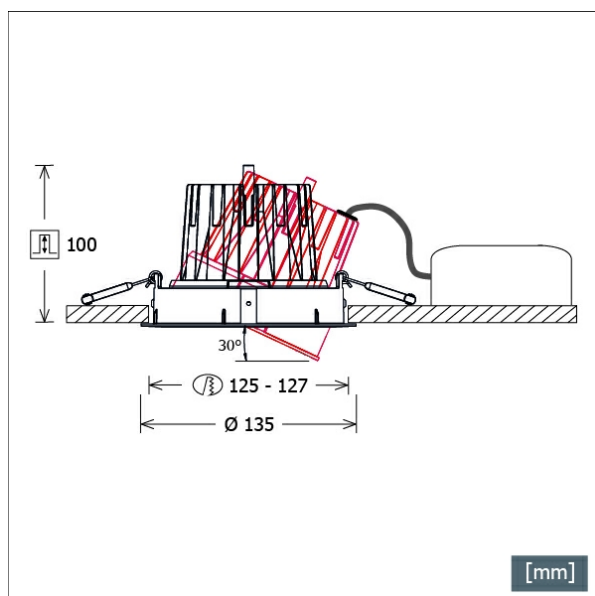

CSA-R 613.M.WF

Farbe	Artikelnummer	EAN
silber	671386	4043544830654
schwarz	671387	4043544830661
weiß	671388	4043544830678

Beschreibung

- Einbaustrahler für Spezialbeleuchtung von Fleisch- und Wurstwaren
- Leuchte 355° drehbar und Lichtkopf 30° schwenkbar
- hohe Wartungsfreundlichkeit
- keine UV- und Wärmestrahlung
- innovatives Wärmemanagement mit Passivkühlung (Kühlkörper aus Aluminiumdruckguss)
- Spiegelreflektor aus Aluminium mit präziser symmetrischer Abstrahlcharakteristik für optimale Lichtausbeute und Entblendung
- Frontring aus Aluminiumdruckguss
- Lichtkopf mit filigranem schwarzem Polycarbonat-Innenring für zusätzliche Entblendung
- Schutzglas klar
- werkzeugloser Deckeneinbau mit Schnellspannfedern (automatische Anpassung der Deckenstärke)
- Leuchte und Betriebsgerät über Kabel (Länge: 500 mm) fest verbunden, Betriebsgerät fertig für Netzanschluss
- Betriebsgerät (LED-Konverter) inklusive (Platzierung extern)

Standardoptionen

Lichttechnik / Normen

Leuchtmittel	LED Spot Meat
Lebensdauer	L90 B50 50.000 h L80 B50 100.000 h L80 B20 50.000 h
Systemleistung	32.0 W
Leuchten-Lichtstrom	1970 lm
Systemeffizienz	61.56 lm/W
Moduleffizienz	87.00 lm/W
UGR Klasse	≤22
Abstrahlbereich	Wide Flood
Abstrahlwinkel	55°
Versorgungsspannung	220 - 240 V / 50 - 60 Hz
Schutzklasse	II
Schutzart	IP20

Abmessungen / Gewichte

Außendurchmesser	135 mm
Höhe	102 mm
Ausschnittsmaß (∅)	125 - 127 mm
Deckenstärke	3.0 - 26.0 mm
Einbautiefe	100 mm
Nettogewicht	0.71 kg
Bruttogewicht	0.75 kg

Einbaustrahler · CSA 60

CSA-R 613.M.WF

Zubehör

ZDAR 125.145-205
Ausgleichsring für Deckenausschnitte von 145 – 205
mm