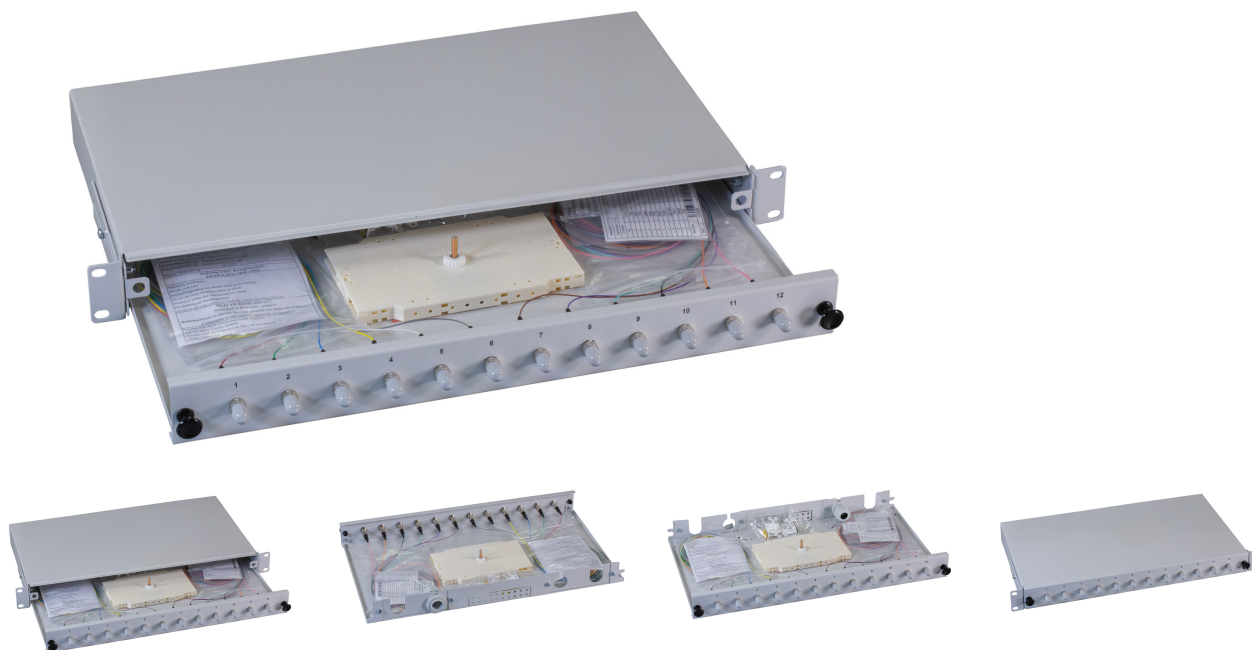

# DATENBLATT

Spleißbox ST 50/125µ OM2 ausziehbar 24 Pigtails/24 Kupplungen.

## Beschreibung

Komplett bestückte Spleißbox mit Kupplungen und durchgefärbten Pigtails  
 Metallgehäuse tiefenverstellbar  
 Kabeleinführungen rückseitig, inkl. 1 x PG16  
 6 x selbstklebende Faserführung  
**Sonderbestückung jederzeit kurzfristig möglich!**

## Allgemeine Daten

Mit Gehäuse	Ja
Montageart	482,6 mm (19 Zoll)-Einbau
Anzahl der Höheneinheiten (HE)	1 HE
Mit Pigtails	Ja
Kupplungsmaterial	Metallkupplung
Kupplungen	ST
Faserklasse	OM2
Ausziehbar	ausziehbar
Mit Frontplatte	Ja

### Dimensions

Tiefe	244,0 mm
-------	----------