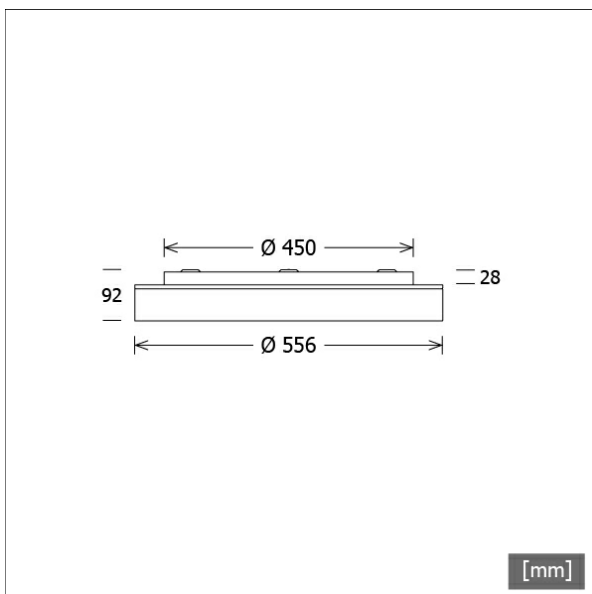

LUNS 102.840.1/DALI

Farbe	Artikelnummer	EAN
silber	665701	4043544750143
schwarz	665702	4043544750150
weiß	665703	4043544750167

Beschreibung

- als Decken-, Wand- oder Pendelleuchte (Drahtseilabhängung als Zubehör bestellen) einsetzbar
- direktstrahlend ohne Lichteffektring
- hohe Wartungsfreundlichkeit
- keine UV- und Wärmestrahlung
- Leuchte bestehend aus Stahlblechgehäuse für Betriebsgerät und Lichteinheit
- Lichteinheit über Bajonettverschluss von Betriebsgerätgehäuse werkzeuglos trennbar (mit Fangseilsicherung)
- Acrylglasdiffusor opal
- Betriebsgerätgehäuse für direkte Schraubmontage
- 5-polige Anschlussklemme
- Betriebsgerät (LED-Konverter) integriert (mit DALI Dimmung)

Abmessungen / Gewichte

Außendurchmesser	556 mm
Höhe	92 mm
Nettogewicht	8.04 kg
Bruttogewicht	8.94 kg

LUNS 102.840.1/DALI

Lunata Small (1xLED 21W 840/4000K 2450lm)

— C0/C180 cd / 1000 lm — C90/C270

	C0	C90	C180	C270
0°	348	348	348	348
15°	336	335	336	335
30°	296	296	296	296
45°	235	235	235	235
60°	156	156	156	156
75°	66	65	66	65
90°	0	0	0	0
cd / 1000 lm				

Offset [m] Cone width [m] Illuminance [lx]

Offset [m]	Cone width [m]		Illuminance [lx]
3.0	C0-C180 Plane: 9.18	C90-C270 Plane: 9.18	94.7
6.0	18.36	18.35	23.7
9.0	27.54	27.53	10.5
12.0	36.73	36.70	5.9
15.0	45.91	45.88	3.8

η	LED
Efficiency	117 lm/W
Direct/Indirect	↓ 100% / ↑ 0%
System Power	21 W
UGR	X=4H, Y=8H
Reflection factors	70/50/20
UGR C0/C180	20.6
UGR C90/C270	20.6
CIE Flux Codes	47 79 96 100 100
Ra/CRI	>80

LTS

Zubehör