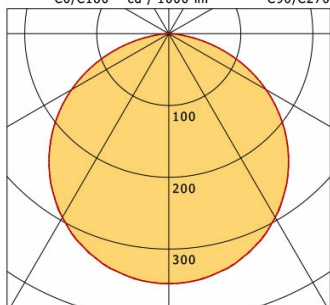

Abmessungen / Gewichte

Außendurchmesser	556 mm
Höhe	92 mm
Nettogewicht	8.04 kg
Bruttogewicht	8.94 kg

LUNS 102.840.1/DALI

Lunata Small (1xLED 21W 840/4000K 2450lm)

— C0/C180 cd / 1000 lm — C90/C270

	C0	C90	C180	C270
0°	348	348	348	348
15°	336	335	336	335
30°	296	296	296	296
45°	235	235	235	235
60°	156	156	156	156
75°	66	65	66	65
90°	0	0	0	0
cd / 1000 lm				

Offset [m] Cone width [m] Illuminance [lx]

Offset [m]	Cone width [m]		Illuminance [lx]
3.0	C0-C180 Plane: 9.18	C90-C270 Plane: 9.18	94.7
6.0	18.36	18.35	23.7
9.0	27.54	27.53	10.5
12.0	36.73	36.70	5.9
15.0	45.91	45.88	3.8