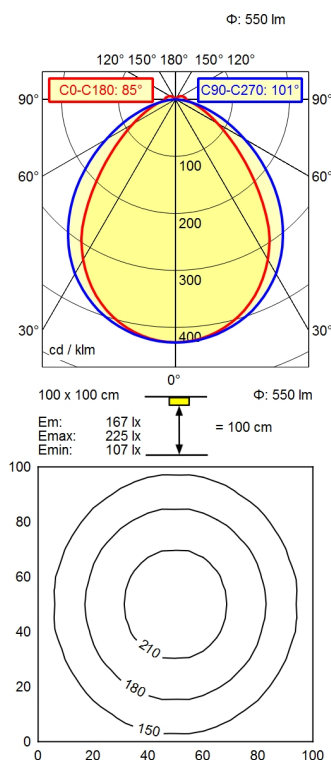

M12-A-5

Bestückung	LED
Betriebsgerät	ohne
Anschlussspannung	22-26 V, DC
Leistungsaufnahme	ca. 5 W
Lichtstrom	ca. 550 lm
Leuchtenlichtausbeute ¹⁾	ca. 110 lm/W
Lichtart/-farbe	neutralweiß
Farbtemperatur	ca. 5.000 K
Farbwiedergabe	Ra > 80
Lichtverteilung	direkt
Ausstrahlungswinkel	85° / 101°
Farbtoleranz	< 4 SDCM
Entblendung	Optik
Schutzart	IP 54
Schutzklasse	III
Lichtleistung	mehrstufig schaltbar; ,
Schalter	extern
Gehäuse	Aluminium/Kunststoff; eloxiert, lackiert; aluminiumfarben (farblos eloxiert)
Abdeckung	Acryl (PMMA); satine
Gewicht	ca. 0,090; KG
Netzanschluss	Verbindungsstecker; M12-A-5
Bauform	Anbauversion
Befestigung	Leuchtenhalter
Gesamtlänge	A=195mm,Cmin=135mm,Cmax=180mm
Zierkontrast	natur Silber eloxal
Besonderheiten	durchverdrahtet; ADVANCED-Paket