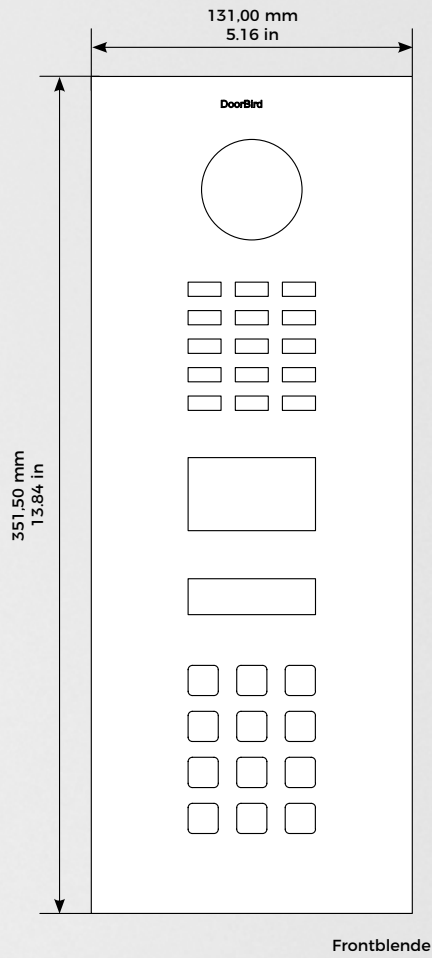

Frontblende Materialstärke: 3,0 mm (0,12 in)