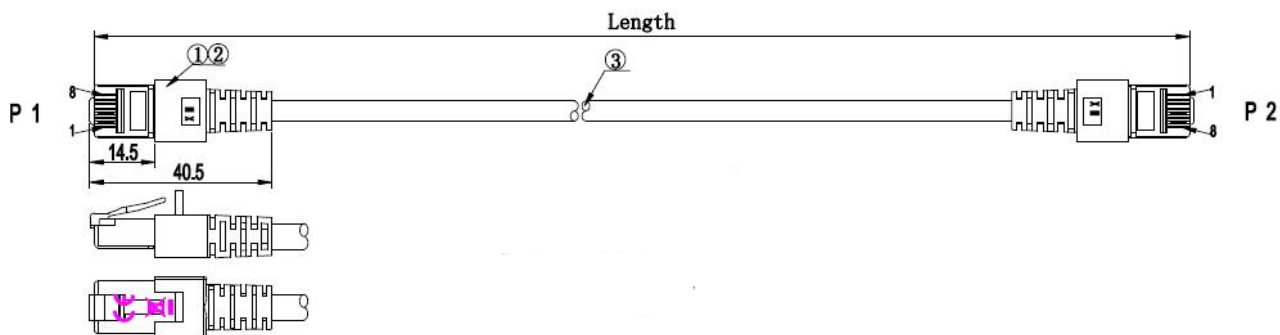

Normen, Zulassungen, Zertifizierungen

Steckverbinder	IEC 60603-7-5
----------------	---------------

Verfügbare Varianten

Art.Nr.	Bezeichnung	Länge	Längentoleranz
K5510.0,15	RJ45 Patchkabel S/FTP, Cat.6, LSZH, 0,15m, grau	0,15 m	±5 %
K5510.0,25	RJ45 Patchkabel S/FTP, Cat.6, LSZH, 0,25m, grau	0,25 m	±5 %
K5510.0,5	RJ45 Patchkabel S/FTP, Cat.6, LSZH, 0,5m, grau	0,5 m	±5 %
K5510.0,75	RJ45 Patchkabel S/FTP, Cat.6, LSZH, 0,75m, grau	0,75 m	±5 %
K5510.1	RJ45 Patchkabel S/FTP, Cat.6, LSZH, 1m, grau	1,0 m	±5 %
K5510.1,5	RJ45 Patchkabel S/FTP, Cat.6, LSZH, 1,5m, grau	1,5 m	±5 %
K5510.2	RJ45 Patchkabel S/FTP, Cat.6, LSZH, 2m, grau	2,0 m	±5 %
K5510.3	RJ45 Patchkabel S/FTP, Cat.6, LSZH, 3m, grau	3,0 m	±5 %
K5510.5	RJ45 Patchkabel S/FTP, Cat.6, LSZH, 5m, grau	5,0 m	±5 %
K5510.7,5	RJ45 Patchkabel S/FTP, Cat.6, LSZH, 7,5m, grau	7,5 m	±5 %
K5510.10	RJ45 Patchkabel S/FTP, Cat.6, LSZH, 10m, grau	10,0 m	±5 %
K5510.15	RJ45 Patchkabel S/FTP, Cat.6, LSZH, 15m, grau	15,0 m	±5 %
K5510.20	RJ45 Patchkabel S/FTP, Cat.6, LSZH, 20m, grau	20,0 m	±5 %
K5510.25	RJ45 Patchkabel S/FTP, Cat.6, LSZH, 25m, grau	25,0 m	±5 %
K5510.30	RJ45 Patchkabel S/FTP, Cat.6, LSZH, 30m, grau	30,0 m	±5 %
K5510.40	RJ45 Patchkabel S/FTP, Cat.6, LSZH, 40m, grau	40,0 m	±5 %
K5510.50	RJ45 Patchkabel S/FTP, Cat.6, LSZH, 50m, grau	50,0 m	±5 %

Dieses Datenblatt wurde maschinell am 15-07-2022 erzeugt. Technische Änderungen vorbehalten.

DATENBLATT

RJ45 Patchkabel S/FTP, Cat.6, LSZH, grau

Abbildungen

0,15m / 0,25m

Ähnlicher Artikel

K5512.1	RJ45 Patchkabel S/FTP, Cat.6, LSZH, rot
K5519.1	RJ45 Patchkabel S/FTP, Cat.6, LSZH, magenta
K5518.1	RJ45 Patchkabel S/FTP, Cat.6, LSZH, weiß
K5517.1	RJ45 Patchkabel S/FTP, Cat.6, LSZH, braun
K5516.1	RJ45 Patchkabel S/FTP, Cat.6, LSZH, orange
K5515.1	RJ45 Patchkabel S/FTP, Cat.6, LSZH, schwarz
K5514.1	RJ45 Patchkabel S/FTP, Cat.6, LSZH, grün
K5513.1	RJ45 Patchkabel S/FTP, Cat.6, LSZH, blau
K5511.1	RJ45 Patchkabel S/FTP, Cat.6, LSZH, gelb