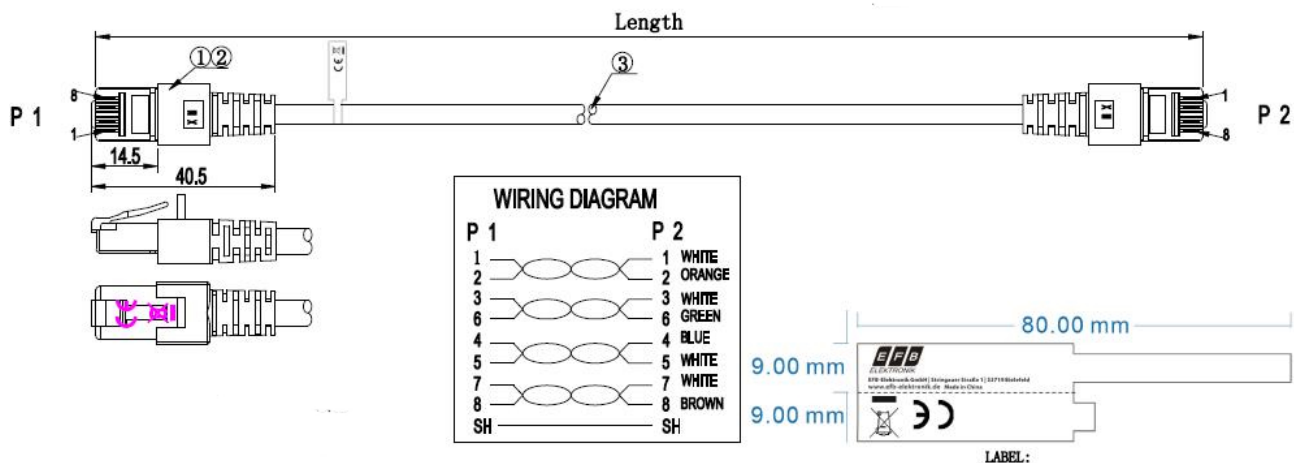

Normen, Zulassungen, Zertifizierungen

Steckverbinder	IEC 60603-7-5
----------------	---------------

Verfügbare Varianten

Art.Nr.	Bezeichnung	Länge	Längentoleranz
K5510.0,15	RJ45 Patchkabel S/FTP, Cat.6, LSZH, 0,15m, grau	0,15 m	±5 %
K5510.0,25	RJ45 Patchkabel S/FTP, Cat.6, LSZH, 0,25m, grau	0,25 m	±5 %
K5510.0,5	RJ45 Patchkabel S/FTP, Cat.6, LSZH, 0,5m, grau	0,5 m	±5 %
K5510.0,75	RJ45 Patchkabel S/FTP, Cat.6, LSZH, 0,75m, grau	0,75 m	±5 %
K5510.1	RJ45 Patchkabel S/FTP, Cat.6, LSZH, 1m, grau	1,0 m	±5 %
K5510.1,5	RJ45 Patchkabel S/FTP, Cat.6, LSZH, 1,5m, grau	1,5 m	±5 %
K5510.2	RJ45 Patchkabel S/FTP, Cat.6, LSZH, 2m, grau	2,0 m	±5 %
K5510.3	RJ45 Patchkabel S/FTP, Cat.6, LSZH, 3m, grau	3,0 m	±5 %
K5510.5	RJ45 Patchkabel S/FTP, Cat.6, LSZH, 5m, grau	5,0 m	±5 %
K5510.7,5	RJ45 Patchkabel S/FTP, Cat.6, LSZH, 7,5m, grau	7,5 m	±5 %
K5510.10	RJ45 Patchkabel S/FTP, Cat.6, LSZH, 10m, grau	10,0 m	±5 %
K5510.15	RJ45 Patchkabel S/FTP, Cat.6, LSZH, 15m, grau	15,0 m	±5 %
K5510.20	RJ45 Patchkabel S/FTP, Cat.6, LSZH, 20m, grau	20,0 m	±5 %
K5510.25	RJ45 Patchkabel S/FTP, Cat.6, LSZH, 25m, grau	25,0 m	±5 %
K5510.30	RJ45 Patchkabel S/FTP, Cat.6, LSZH, 30m, grau	30,0 m	±5 %
K5510.40	RJ45 Patchkabel S/FTP, Cat.6, LSZH, 40m, grau	40,0 m	±5 %
K5510.50	RJ45 Patchkabel S/FTP, Cat.6, LSZH, 50m, grau	50,0 m	±5 %

Dieses Datenblatt wurde maschinell am 15-07-2022 erzeugt. Technische Änderungen vorbehalten.

DATENBLATT

RJ45 Patchkabel S/FTP, Cat.6, LSZH, grau

Abbildungen

0,15m / 0,25m

Ähnlicher Artikel

K5512.1	RJ45 Patchkabel S/FTP, Cat.6, LSZH, rot
K5519.1	RJ45 Patchkabel S/FTP, Cat.6, LSZH, magenta
K5518.1	RJ45 Patchkabel S/FTP, Cat.6, LSZH, weiß
K5517.1	RJ45 Patchkabel S/FTP, Cat.6, LSZH, braun
K5516.1	RJ45 Patchkabel S/FTP, Cat.6, LSZH, orange
K5515.1	RJ45 Patchkabel S/FTP, Cat.6, LSZH, schwarz
K5514.1	RJ45 Patchkabel S/FTP, Cat.6, LSZH, grün
K5513.1	RJ45 Patchkabel S/FTP, Cat.6, LSZH, blau
K5511.1	RJ45 Patchkabel S/FTP, Cat.6, LSZH, gelb