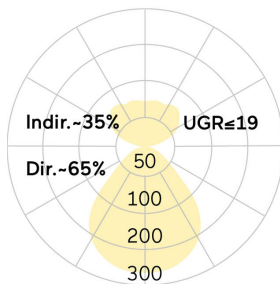

## Basic-P5

Pendelleuchte - Direkt-/ indirektstrahlend

Artikelnummer: BP5ABL-830H-D600-P

Abbildungen ggf. nur ähnlich, dienen als Orientierung.

Basic-P5. LED. Leuchte für Pendelmontage. Filigraner Leuchtenkörper mit 38mm Bauhöhe und minimalistischem Rand von lediglich 5mm. Beleuchtungskörper aus hochwertigem Aluminiumprofil. Oberfläche Jet Black. Lichtcharakteristik: Direkt-/ indirektstrahlend. Farbtemperatur: 3000K (Warm White). Farbwiedergabeindex (Ra): >80. Microprismenoptik aus Spezialacrylglas zur Reduktion der Leuchtdichte in Office-Bereichen. UGR<=19. Dimmbar DALI. DxH (rund). D=600mm. H=38mm. Pendelrohr-Abhängung mit Baldachin

und innenliegendem Zuleitungskabel (Set). Pendellänge auf Anfrage. Baldachin: passend zu Leuchtenoberfläche. High-Power-Bestromung. 7517lm. 63W. 6,4kg. Binning initial <= MacAdam 3. IP40. Schutzklasse I. CE-, UKCA Kennzeichnung. ENEC. IK02. 220-240V. 50-60 Hz. RG0 (EN62471). Lichtstromrückgang von max. 0,4%/1.000 Betriebsstunden. Nennausfallrate von max. 0,2%/1.000 Betriebsstunden. L80B10 (tq 25°C) = 50.000h. 5 Jahre Garantie. Hersteller: Lightnet GmbH, nach ISO 9001:2015 und 50001:2018 zertifiziert.

## Basic-P5

Pendelleuchte - Direkt-/ indirektstrahlend

Artikelnummer: BP5ABL-830H-D600-P

Kunde / Projekt: \_\_\_\_\_

Notiz: \_\_\_\_\_

Produktname	Basic-P5
Leuchtmittel	LED
Installationstyp	Pendelleuchte
Oberfläche	Jet Black
Lichtverteilung	Direkt-/ indirektstrahlend
CCT	3000K
Farbwiedergabeindex (Ra)	Ra>80
Optisches System	Microprismenoptik
Steuerung	Dimmbar (DALI)
Länge L/ Ø D (mm)	D=600mm
Höhe H (mm)	H=38mm
Bestromung	High-Power
Leuchtenlichtstrom	7517lm
Anschlussleistung	63W
Abhängung	Pendelrohr-Abhäng. (Set)
Farbe Baldachin	Baldachin: passend zu Leuchtenoberfläche
Seillänge (mm)	Pendellänge auf Anfrage
Schutzart	IP40
Prüfzeichen	ENEC
LED-Lebensdauer	L80B10 (tq 25°C) = 50.000h
UGR	UGR<=19
Photometrischer Code	8 30 / 3 3 9
Photobiologische Klasse	RG0 (EN62471)
Indoor/Outdoor	Indoor: ta [ambient] max. 25°C
Gewicht (kg)	6,4kg