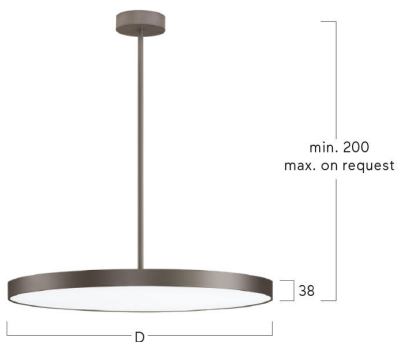

## Basic-P5

Pendelleuchte - Direkt-/ indirektstrahlend

Artikelnummer: BP5ABL-830H-D600-P

Abbildungen ggf. nur ähnlich, dienen als Orientierung.

Basic-P5. LED. Leuchte für Pendelmontage. Filigraner Leuchtenkörper mit 38mm Bauhöhe und minimalistischem Rand von lediglich 5mm. Beleuchtungskörper aus hochwertigem Aluminiumprofil. Oberfläche Jet Black. Lichtcharakteristik: Direkt-/ indirektstrahlend. Farbtemperatur: 3000K (Warm White). Farbwiedergabeindex (Ra): >80. Microprismenoptik aus Spezialacrylglas zur Reduktion der Leuchtdichte in Office-Bereichen. UGR<=19. Dimmbar DALI. DxH (rund). D=600mm. H=38mm. Pendelrohr-Abhängung mit Baldachin

und innenliegendem Zuleitungskabel (Set). Pendellänge auf Anfrage. Baldachin: passend zu Leuchtenoberfläche. High-Power-Bestromung. 7517lm. 63W. 6,4kg. Binning initial <= MacAdam 3. IP40. Schutzklasse I. CE-, UKCA Kennzeichnung. ENEC. IK02. 220-240V. 50-60 Hz. RG0 (EN62471). Lichtstromrückgang von max. 0,4%/1.000 Betriebsstunden. Nennausfallrate von max. 0,2%/1.000 Betriebsstunden. L80B10 (tq 25°C) = 50.000h. 5 Jahre Garantie. Hersteller: Lightnet GmbH, nach ISO 9001:2015 und 50001:2018 zertifiziert.

## Basic-P5

Pendelleuchte - Direkt-/ indirektstrahlend

Artikelnummer: BP5ABL-830H-D600-P

Kunde / Projekt: \_\_\_\_\_

Notiz: \_\_\_\_\_

Produktname	Basic-P5
Leuchtmittel	LED
Installationstyp	Pendelleuchte
Oberfläche	Jet Black
Lichtverteilung	Direkt-/ indirektstrahlend
CCT	3000K
Farbwiedergabeindex (Ra)	Ra>80
Optisches System	Microprismenoptik
Steuerung	Dimmbar (DALI)
Länge L/ Ø D (mm)	D=600mm
Höhe H (mm)	H=38mm
Bestromung	High-Power
Leuchtenlichtstrom	7517lm
Anschlussleistung	63W
Abhängung	Pendelrohr-Abhäng. (Set)
Farbe Baldachin	Baldachin: passend zu Leuchtenoberfläche
Seillänge (mm)	Pendellänge auf Anfrage
Schutzart	IP40
Prüfzeichen	ENEC
LED-Lebensdauer	L80B10 (tq 25°C) = 50.000h
UGR	UGR<=19
Photometrischer Code	8 30 / 3 3 9
Photobiologische Klasse	RG0 (EN62471)
Indoor/Outdoor	Indoor: ta [ambient] max. 25°C
Gewicht (kg)	6,4kg