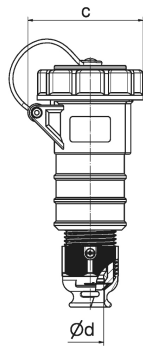

Ampere Polzahl	16 3	16 4	16 5	32 3	32 4	32 5
a $\varnothing$	70,5	78,0	86,5	94,0	94,0	101,5
b	161,0	161,0	168,0	196,0	196,0	200,0
c	77,0	83,0	93,0	99,0	99,0	107,0
d $\varnothing$	18,0	18,0	21,0	23,0	23,0	27,0
Leiter mm² min	1,0	1,0	1,0	2,5	2,5	2,5
Leiter mm² max	2,5	2,5	2,5	6,0	6,0	6,0