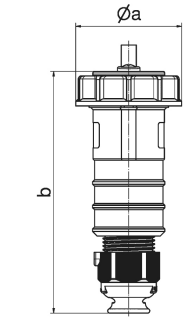

# prolongateur TN - avec presse-étoupe, avec couvercle à baïonnette

Description de l'article	
Référence	310167
EAN	4024941108515
Groupe de produits	prolongateur Quick-Connect modèle TN
Intensité	16A
Nombre de pôles	4p
Disposition des phases	3P+PE
Emplacement du contact de protection	11h
Tension	440 à 460V - surtout pour les installations sur bateaux

Description de l'article	
Fréquence	60Hz
Type alim. n°	VG 96919 DS 021
Indice de protection	IP67
Code couleur	vert bronze
Couleur de l'appareil	presse-étoupe vert bronze RAL 6031-F9, anneau à baïonnette bronze vert RAL 6031-F9, couvercle rabattable vert bronze RAL 6031-F9, boîtier vert bronze RAL 6031-F9
Connectique	technique de connexion à ressort sans vis avec bornes à ressort de traction avec contact Kontex
Section maximale des conducteurs	2,5 mm <sup>2</sup>
Entrée de câble	raccord à écrou
Hauteur de l'appareil en mm	162mm
Largeur de l'appareil en mm	79mm
Profondeur de l'appareil en mm	84mm
Matériau du boîtier	polyamide
Contacts	le porte-contacts est en matériau résistant à la chaleur, les contacts sont en laiton nickelé

Autres caractéristiques techniques	
	Pour des câbles de diamètre entre 8mm min. et 18mm max., Avec presse-étoupe MULTI-GRIP TE, décharge de traction intégrée, orifices d'écoulement d'eau supplémentaires et vis d'arrêt
	Le couvercle à baïonnette est fixé au boîtier avec une bande de fixation

Données logistiques	
Poids unitaire	0.202 Kg / null
Type d'emballage	null
Contenu	1 ST
EAN	4024941108515
Longueur	84 mm
Largeur	79 mm
Hauteur	162 mm
Poids	0,203 kg
Volume	1 075,032 ccm
Type d'emballage	null
Contenu	10 ST
EAN	4024941839853
Longueur	258 mm
Largeur	183 mm
Hauteur	212 mm
Poids	2,172 kg
Volume	8 750 ccm