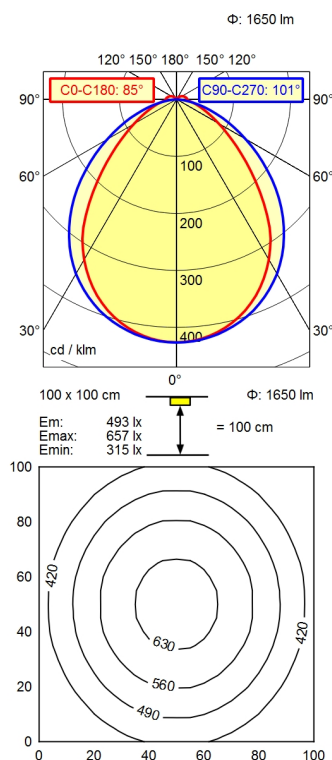

M12-A-5

Bestückung	LED
Betriebsgerät	ohne
Anschlussspannung	22-26 V, DC
Leistungsaufnahme	ca. 13 W
Lichtstrom	ca. 1.650 lm
Leuchtenlichtausbeute ¹⁾	ca. 127 lm/W
Lichtart/-farbe	neutralweiß
Farbtemperatur	ca. 5.000 K
Farbwiedergabe	Ra > 80
Lichtverteilung	direkt
Ausstrahlungswinkel	85° / 101°
Farbtoleranz	< 4 SDCM
Entblendung	Optik
Schutzart	IP 54
Schutzklasse	III
Lichtleistung	mehrstufig schaltbar; ,
Schalter	extern
Gehäuse	Aluminium/Kunststoff; eloxiert, lackiert; aluminiumfarben (farblos eloxiert)
Abdeckung	Acryl (PMMA); satine
Gewicht	ca. 0,209; KG
Netzanschluss	Verbindungsstecker; M12-A-5
Bauform	Anbauversion
Befestigung	Leuchtenhalter
Gesamtlänge	A=475mm,Cmin=415mm,Cmax=460mm
Zierkontrast	natur Silber eloxal
Besonderheiten	ADVANCED-Paket

¹⁾ Bei Leuchten mit separatem Betriebsgerät bezieht sich die Lichtausbeute auf den Leuchtenkopf ohne Betriebsgerät.