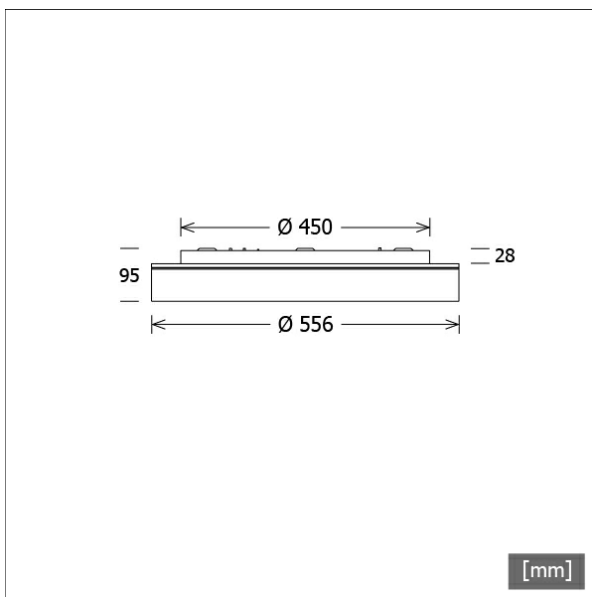

## Beschreibung

- als Decken-, Wand- oder Pendelleuchte (Drahtseilabhängung als Zubehör bestellen) einsetzbar
- direkt-indirektstrahlend mit Lichteffektring
- geringer indirekter Lichtanteil für Deckenaufhellung
- hohe Wartungsfreundlichkeit
- keine UV- und Wärmestrahlung
- Leuchte bestehend aus Stahlblechgehäuse für Betriebsgerät und Lichteinheit
- Lichteinheit über Bajonettverschluss von Betriebsgerätgehäuse werkzeuglos trennbar (mit Fangseilsicherung)
- Acrylglasdiffusor opal
- Betriebsgerätgehäuse für direkte Schraubmontage
- 5-polige Anschlussklemme
- Betriebsgerät (LED-Konverter) integriert (mit DALI Dimmung)

## Abmessungen / Gewichte

Außendurchmesser	556 mm
Höhe	95 mm
Nettogewicht	8.04 kg
Bruttogewicht	8.94 kg

Offset [m] Cone width [m] Illuminance [lx]

Offset [m]	Cone width [m]		Illuminance [lx]
3.0	C0-C180 Plane: 9.23	C90-C270 Plane: 9.21	166.7
6.0	18.46	18.41	41.7
9.0	27.68	27.62	18.5
12.0	36.91	36.82	10.4
15.0	46.14	46.03	6.7