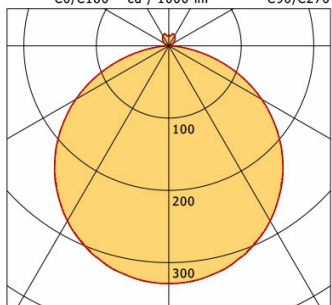

## Abmessungen / Gewichte

Außendurchmesser	556 mm
Höhe	95 mm
Nettogewicht	8.04 kg
Bruttogewicht	8.94 kg

# LUNS 404.840.1/DALI

Lunata Small (1xLED 41W 840/4000K 4560lm)

— C0/C180 cd / 1000 lm — C90/C270

	C0	C90	C180	C270
0°	329	329	329	329
15°	317	316	317	316
30°	280	280	280	280
45°	222	222	222	222
60°	148	148	148	148
75°	63	63	63	63
90°	2	2	2	2
cd / 1000 lm				

Offset [m] Cone width [m] Illuminance [lx]

Offset [m]	Cone width [m]		Illuminance [lx]
3.0	C0-C180 Plane: 9.23	C90-C270 Plane: 9.21	166.7
6.0	18.46	18.41	41.7
9.0	27.68	27.62	18.5
12.0	36.91	36.82	10.4
15.0	46.14	46.03	6.7