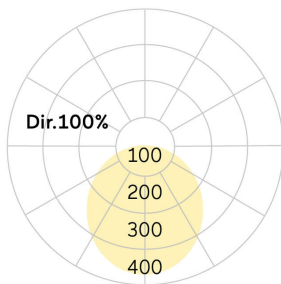

lightnet

Basic-G5

Pendelleuchte - Direktstrahlend

Artikelnummer: BG5OSL-840H-D800-U

Abbildungen ggf. nur ähnlich, dienen als Orientierung.

Basic-G5. LED. Leuchte für Pendelmontage. Filigraner Leuchtenkörper mit 38mm Bauhöhe und minimalistischem Rand von lediglich 5mm. Beleuchtungskörper aus hochwertigem Aluminiumprofil. Oberfläche Radiant Silver. Lichtcharakteristik: Rein direktstrahlend. Farbtemperatur: 4000K (Cool White). Farbwiedergabeindex (Ra): >80. Opaldiffusor für max. Transmissionsgrad bei homogener Auflösung der Lichtpunkte. Dimmbar DALI. DxH (rund). D=800mm. H=38mm. Seilabhängung mit Baldachin und Zuleitung für Zentralmontage (Set). Pendellänge max

1500mm. Zuleitung: transparent. Baldachin: passend zu Leuchtenoberfläche. High-Power-Bestromung. 7150lm. 54W. 9,5kg. Binning initial <= MacAdam 3. IP40. Schutzklasse I. CE-, UKCA Kennzeichnung. ENEC. IK02. 220-240V. 50-60 Hz. RG0 (EN62471). Lichtstromrückgang von max. 0,4%/1.000 Betriebsstunden. Nennausfallrate von max. 0,2%/1.000 Betriebsstunden. L80B10 (tq 25°C) = 50.000h. 5 Jahre Garantie. Hersteller: Lightnet GmbH, nach ISO 9001:2015 und 50001:2018 zertifiziert.

lightnet

Basic-G5

Pendelleuchte - Direktstrahlend

Artikelnummer: BG5OSL-840H-D800-U

Kunde / Projekt: _____

Notiz: _____

Produktname	Basic-G5
Leuchtmittel	LED
Installationstyp	Pendelleuchte
Oberfläche	Radiant Silver
Lichtverteilung	Direktstrahlend
CCT	4000K
Farbwiedergabeindex (Ra)	Ra>80
Optisches System	Opaldiffusor
Steuerung	Dimmbar (DALI)
Länge L/ Ø D (mm)	D=800mm
Höhe H (mm)	H=38mm
Bestromung	High-Power
Leuchtenlichtstrom	7150lm
Anschlussleistung	54W
Abhängung	Zentral-Seilabh. (Set)
Farbe Baldachin	Baldachin: passend zu Leuchtenoberfläche
Seillänge (mm)	Pendellänge max 1500mm
Schutzart	IP40
Prüfzeichen	ENEC
Kabelfarbe	Zuleitung: transparent
LED-Lebensdauer	L80B10 (tq 25°C) = 50.000h
Photometrischer Code	8 40 / 3 3 9
Photobiologische Klasse	RG0 (EN62471)
Indoor/Outdoor	Indoor: ta [ambient] max. 25°C
Gewicht (kg)	9,5kg