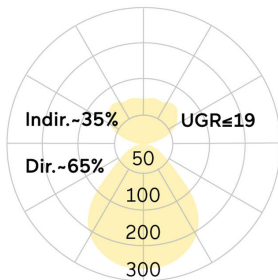

Basic-X5

Anbauleuchte - Direkt-/ indirektstrahlend

Artikelnummer: BX5ASL-830H-D400

Abbildungen ggf. nur ähnlich, dienen als Orientierung.

Basic-X5. LED. Anbauleuchte für Wand- oder Deckenmontage. Gestufter Leuchtenkörper mit filigran sichtbarer Bauhöhe und minimalistischem Rand. Beleuchtungskörper aus hochwertigem Aluminiumprofil. Oberfläche Radiant Silver. Lichtcharakteristik: Direktstrahlend mit indirekter Lichtkorona. Farbtemperatur: 3000K (Warm White). Farbwiedergabeindex (Ra): >80. Microprismenoptik aus Spezialacrylglas zur Reduktion der Leuchtdichte in Office-Bereichen. UGR<=19. Dimmbar

DALI. DxH (rund). D=400mm. H=38+30mm. High-Power-Bestromung. 3665lm. 31W. 3,7kg. Binning initial <= MacAdam 3. IP40. Schutzklasse I. CE-, UKCA Kennzeichnung. ENEC. IK02. 220-240V. 50-60 Hz. RG0 (EN62471). Lichtstromrückgang von max. 0,4%/1.000 Betriebsstunden. Nennausfallrate von max. 0,2%/1.000 Betriebsstunden. L80B10 (tq 25°C) = 50.000h. 5 Jahre Garantie. Hersteller: Lightnet GmbH, nach ISO 9001:2015 und 50001:2018 zertifiziert.

Basic-X5

Anbauleuchte - Direkt-/ indirektstrahlend

Artikelnummer: BX5ASL-830H-D400

Kunde / Projekt: _____

Notiz: _____

Produktname	Basic-X5
Leuchtmittel	LED
Installationstyp	Anbauleuchte
Oberfläche	Radiant Silver
Lichtverteilung	Direkt-/ indirektstrahlend
CCT	3000K
Farbwiedergabeindex (Ra)	Ra>80
Optisches System	Microprismenoptik
Steuerung	Dimmbar (DALI)
Länge L/ Ø D (mm)	D=400mm
Höhe H (mm)	H=38+30mm
Bestromung	High-Power
Leuchtenlichtstrom	3665lm
Anschlussleistung	31W
Schutzart	IP40
Prüfzeichen	ENEC
LED-Lebensdauer	L80B10 (tq 25°C) = 50.000h
UGR	UGR≤ 19
Photometrischer Code	8 30 / 3 3 9
Photobiologische Klasse	RG0 (EN62471)
Indoor/Outdoor	Indoor: ta [ambient] max. 25°C
Gewicht (kg)	3,7kg