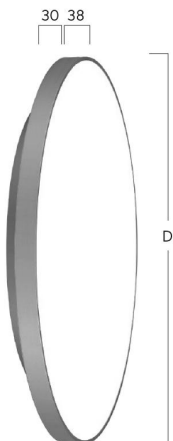

Basic-X5

Anbauleuchte - Direkt-/ indirektstrahlend

Artikelnummer: BX5ASL-830H-D400

Abbildungen ggf. nur ähnlich, dienen als Orientierung.

Basic-X5. LED. Anbauleuchte für Wand- oder Deckenmontage. Gestufter Leuchtenkörper mit filigran sichtbarer Bauhöhe und minimalistischem Rand. Beleuchtungskörper aus hochwertigem Aluminiumprofil. Oberfläche Radiant Silver. Lichtcharakteristik: Direktstrahlend mit indirekter Lichtkorona. Farbtemperatur: 3000K (Warm White). Farbwiedergabeindex (Ra): >80. Microprismenoptik aus Spezialacrylglas zur Reduktion der Leuchtdichte in Office-Bereichen. UGR<=19. Dimmbar

DALI. DxH (rund). D=400mm. H=38+30mm. High-Power-Bestromung. 3665lm. 31W. 3,7kg. Binning initial <= MacAdam 3. IP40. Schutzklasse I. CE-, UKCA Kennzeichnung. ENEC. IK02. 220-240V. 50-60 Hz. RG0 (EN62471). Lichtstromrückgang von max. 0,4%/1.000 Betriebsstunden. Nennausfallrate von max. 0,2%/1.000 Betriebsstunden. L80B10 (tq 25°C) = 50.000h. 5 Jahre Garantie. Hersteller: Lightnet GmbH, nach ISO 9001:2015 und 50001:2018 zertifiziert.

Basic-X5

Anbauleuchte - Direkt-/ indirektstrahlend

Artikelnummer: BX5ASL-830H-D400

Kunde / Projekt: _____

Notiz: _____

Produktname	Basic-X5
Leuchtmittel	LED
Installationstyp	Anbauleuchte
Oberfläche	Radiant Silver
Lichtverteilung	Direkt-/ indirektstrahlend
CCT	3000K
Farbwiedergabeindex (Ra)	Ra>80
Optisches System	Microprismenoptik
Steuerung	Dimmbar (DALI)
Länge L/ Ø D (mm)	D=400mm
Höhe H (mm)	H=38+30mm
Bestromung	High-Power
Leuchtenlichtstrom	3665lm
Anschlussleistung	31W
Schutzart	IP40
Prüfzeichen	ENEC
LED-Lebensdauer	L80B10 (tq 25°C) = 50.000h
UGR	UGR≤ 19
Photometrischer Code	8 30 / 3 3 9
Photobiologische Klasse	RG0 (EN62471)
Indoor/Outdoor	Indoor: ta [ambient] max. 25°C
Gewicht (kg)	3,7kg