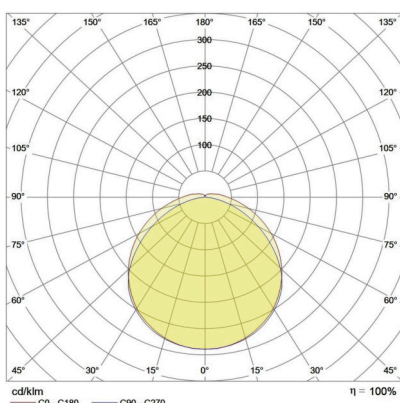

LICHTVERTEILUNGSKURVE

TECHNISCHE ZEICHNUNG

LICHTTECHNIK

Leuchtenlichtstrom	900 lm
Lichtfarbe	blau
Lichtausbeute	30 lm/W
Abstrahlwinkel	130°
Abstrahlcharakteristik	symmetrisch
Lichtaustritt	direkt
LED-Anzahl	120 Stück
Flickerfrei	ja
Bemessungsspitzenlichtstärke	261 cd
UGR quer (4H, 8H)	
UGR längs (4H, 8H)	
Farbtemperatur einstellbar	nein
Lichtstrom einstellbar	nein
Dimmbar	nein
Photobiologische Klasse	RG01
Mittlere Nutzlebensdauer [L80]	100.000 h
Nennlebensdauer [L80,B10]	50.000 h