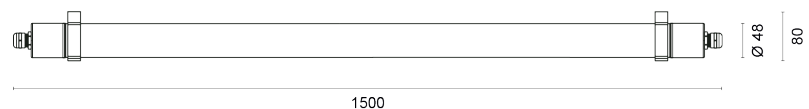

LICHTVERTEILUNGSKURVE

TECHNISCHE ZEICHNUNG

LICHTTECHNIK

Leuchtenlichtstrom	900 lm
Lichtfarbe	blau
Lichtausbeute	30 lm/W
Abstrahlwinkel	130°
Abstrahlcharakteristik	symmetrisch
Lichtaustritt	direkt
LED-Anzahl	120 Stück
Flickerfrei	ja
Bemessungsspitzenlichtstärke	261 cd
UGR quer (4H, 8H)	
UGR längs (4H, 8H)	
Farbtemperatur einstellbar	nein
Lichtstrom einstellbar	nein
Dimmbar	nein
Photobiologische Klasse	RG01
Mittlere Nutzlebensdauer [L80]	100.000 h
Nennlebensdauer [L80,B10]	50.000 h

ELEKTRISCHE EIGENSCHAFTEN

Systemleistung	30 W
Spannungsbereich [AC]	220 - 240 V AC, 50/60 Hz
Spannungsbereich [DC]	176 - 276 V DC
Anschlussart	Klemme, 3-polig
Mit Bewegungsmelder	nein
Durchgangsverdrahtung	3 x 1,5 mm ²
Leuchten pro Leitungsschutzschalter B10A	65
Leuchten pro Leitungsschutzschalter C10A	65
Leuchten pro Leitungsschutzschalter B16A	104
Leuchten pro Leitungsschutzschalter C16A	104
Leistungsfaktor	0,95
Schaltzyklen [min.]	500.000
Schutzklasse	II

MATERIAL

Gehäusematerial	PC
Gehäusefarbe	weiß
Material der Abdeckung	PC
Abdeckung	diffus
Glühdrahtprüfung	650 °C - 30 s

ABMESSUNG

Gewicht	1 kg
Länge x Durchmesser	1.500 x Ø48 mm
Höhe inkl. Befestigungsmaterial	80 mm