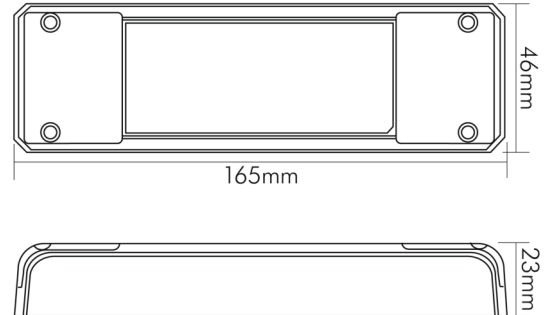

DATENBLATT

Konverter Dali/push auf PWM Signal 4-Kanal

Signalwandler zur Umwandlung von Dali/push in PWM-Signale

Artikelnummer	8970409025
GTIN	4044538056715

LICHTTECHNISCHE EIGENSCHAFTEN

Art der Steuerung	Dali-Schnittstelle und Tastdimmer
Programmierbar	nein

ELEKTRISCHE EIGENSCHAFTEN

Anzahl der Kanäle [sekundär]	4
Ausgangsfrequenz	1000 Hz
Eingangsfrequenz	47-63
Anschlussart primär	abgedeckte Schraubklemmen
Anschlussart sekundär	abgedeckte Schraubklemmen und Schnellsteckklemme mit Lösetasten
Dimmbar	ja
Art des LED Steuergerätes	sonstige
Eingangsspannung [AC]	90 - 305 V
Eingangsspannung [DC]	127 - 431 V
Eingangssignal	Dali oder Tastdimmer
Ausgangssignal	PWM
Max. Belastung pro Kanal	20 LED Betriebsgeräte (PWM 10V)
Schaltstrom bei 230V	8 A
Schaltleistung	1840 W

SICHERHEITSEIGENSCHAFTEN

CE-Kennzeichnung	ja

Stand:
18.11.2022
13:01:00