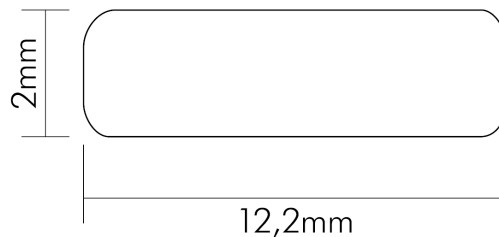

DATENBLATT

Alu Flach-Profil 1 alu 1m (bis 12mm)

Zubehör für Flexible LED SMD

Artikelnummer	5011150001
GTIN	4044538074313

ELEKTRISCHE EIGENSCHAFTEN

Kühlleistung	15 W/m

SICHERHEITSEIGENSCHAFTEN

RoHS	ja

MAßE UND GEWICHT

Länge	1000 mm
Breite	12,2 mm
Höhe	2 mm
Gewicht	65 g
Für Bänder bis zu einer Breite von	12 mm

MATERIAL UND FARBE

Werkstoff	Aluminium
Farbe	alu

SONSTIGE EIGENSCHAFTEN

Entsorgung	kommunaler Wertstoffhof bzw. regionale Bestimmungen

nobile Product Data Sheet v1.2.1/19.11.2021 (Text fehlt)

Stand
21.05.2025
19:20:18

Seite 1 von 1