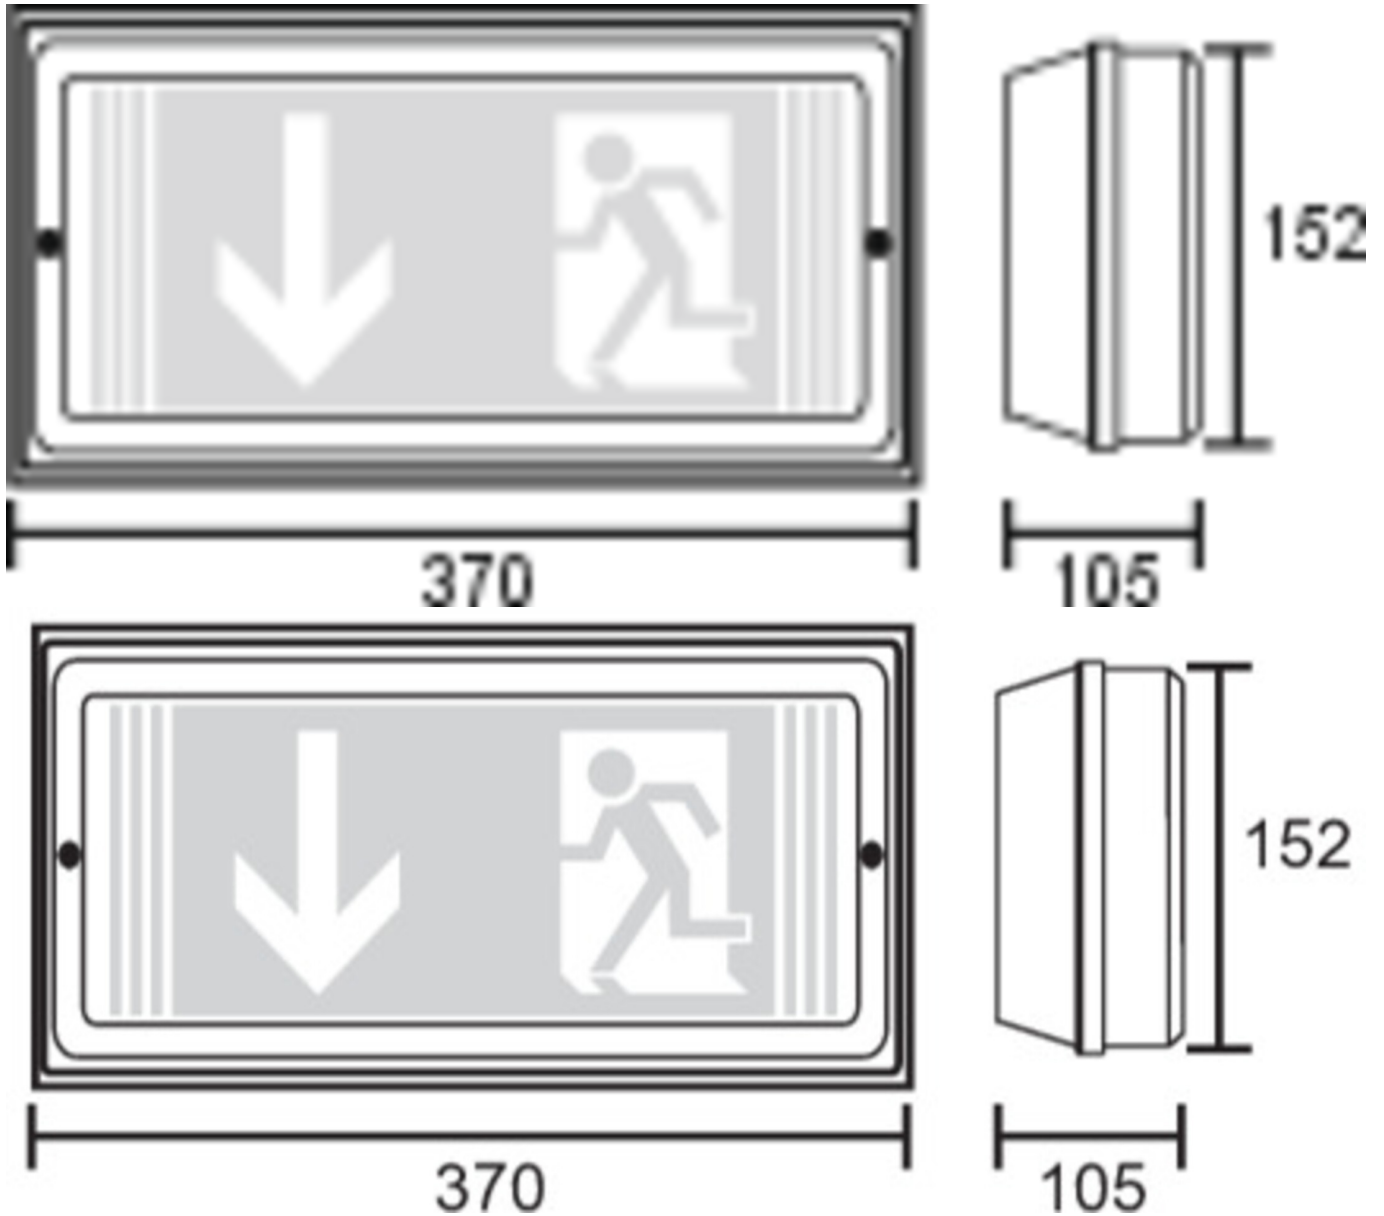

TECHNISCHE ZEICHNUNG

ZUBEHÖRLISTE

BALL2 - Ballschutzkorb

Stand: 31.10.2024 - Technische Änderungen und Irrtümer vorbehalten.