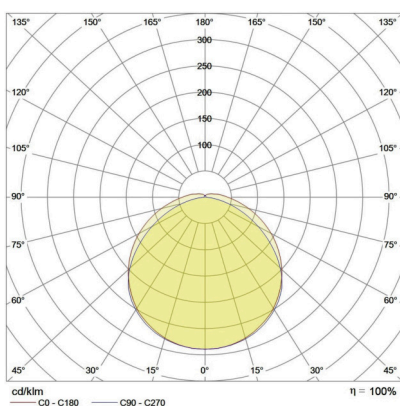

LICHTVERTEILUNGSKURVE

TECHNISCHE ZEICHNUNG

LICHTTECHNIK

Leuchtenlichtstrom	2.450 lm
Lichtfarbe	grün
Lichtausbeute	82 lm/W
Abstrahlwinkel	130°
Abstrahlcharakteristik	symmetrisch
Lichtaustritt	direkt
LED-Anzahl	120 Stück
Flickerfrei	ja
Bemessungsspitzenlichtstärke	709 cd
UGR quer (4H, 8H)	
UGR längs (4H, 8H)	
Farbtemperatur einstellbar	nein
Lichtstrom einstellbar	nein
Dimmbar	nein
Photobiologische Klasse	RG01
Mittlere Nutzlebensdauer [L80]	100.000 h
Nennlebensdauer [L80,B10]	50.000 h