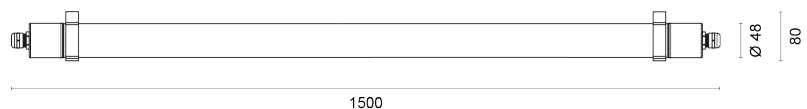

LICHTVERTEILUNGSKURVE

TECHNISCHE ZEICHNUNG

LICHTTECHNIK

Leuchtenlichtstrom	2.450 lm
Lichtfarbe	grün
Lichtausbeute	82 lm/W
Abstrahlwinkel	130°
Abstrahlcharakteristik	symmetrisch
Lichtaustritt	direkt
LED-Anzahl	120 Stück
Flickerfrei	ja
Bemessungsspitzenlichtstärke	709 cd
UGR quer (4H, 8H)	
UGR längs (4H, 8H)	
Farbtemperatur einstellbar	nein
Lichtstrom einstellbar	nein
Dimmbar	nein
Photobiologische Klasse	RG01
Mittlere Nutzlebensdauer [L80]	100.000 h
Nennlebensdauer [L80,B10]	50.000 h

ELEKTRISCHE EIGENSCHAFTEN

Systemleistung	30 W
Spannungsbereich [AC]	220 - 240 V AC, 50/60 Hz
Spannungsbereich [DC]	176 - 276 V DC
Anschlussart	Klemme, 3-polig
Mit Bewegungsmelder	nein
Durchgangsverdrahtung	3 x 1,5 mm ²
Leuchten pro Leitungsschutzschalter B10A	65
Leuchten pro Leitungsschutzschalter C10A	65
Leuchten pro Leitungsschutzschalter B16A	104
Leuchten pro Leitungsschutzschalter C16A	104
Leistungsfaktor	0,95
Schaltzyklen [min.]	500.000
Schutzklasse	II

MATERIAL

Gehäusematerial	PC
Gehäusefarbe	weiß
Material der Abdeckung	PC
Abdeckung	diffus
Glühdrahtprüfung	650 °C - 30 s

ABMESSUNG

Gewicht	1 kg
Länge x Durchmesser	1.500 x Ø48 mm
Höhe inkl. Befestigungsmaterial	80 mm