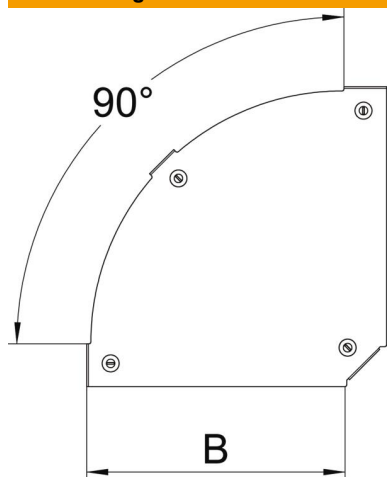

### Stammdaten

Artikelnummer	7138548
Bezeichnung 1	Deckel Bogen 90°
Bezeichnung 2	für Bogen RBM 90 400
Hersteller	OBO
Dimension	B=400mm
Werkstoff	Stahl
Oberfläche	bandverzinkt Zink/Aluminium, Double Dip
Oberflächennorm	DIN EN 10346
Kleinste VK-Einheit	1
Mengeneinheit	Stück
Gewicht	165 kg
Gewichtseinheit	kg/100 St.

### Abmessungen

Breite	400 mm
Breite	16 in
Blechstärke	0,05 in
Blechstärke	1,25 mm
Maß B	400 mm