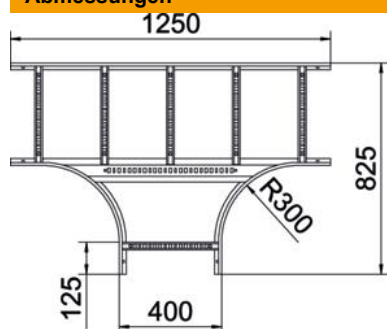

## T-Stück 60 A2

Artikelnummer: 6225254

T-Stück, horizontal, mit geschweißter Sprosse für alle Kabellleitertypen mit der Seitenhöhe 60 mm.  
Verbinder sind anteilig separat zu bestellen.

- A2** Edelstahl, rostfrei
- 2B** blank, nachbehandelt

### Stammdaten

Artikelnummer	6225254
Bezeichnung 1	T-Stück
Bezeichnung 2	für Kabelleiter
Hersteller	OBO
Dimension	60x400
Farbe	edelstahl
Werkstoff	Edelstahl, rostfrei 1.4301
Oberfläche	blank, nachbehandelt
Oberflächennorm	
Kleinste VK-Einheit	1
Mengeneinheit	Stück
Gewicht	627,7 kg
Gewichtseinheit	kg/100 St.

### Abmessungen

Breite	400 mm
Höhe	60 mm
Maß B	400 mm
Maß R	300 mm