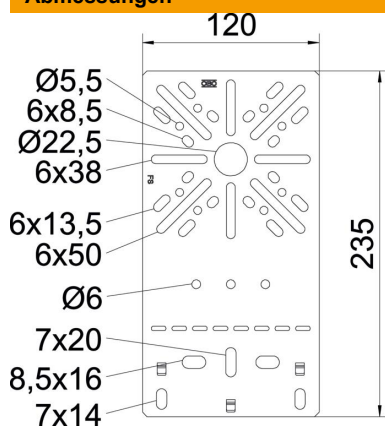

Technisches Datenblatt

Montageplatte flach FS

Artikelnummer: 7084757

Montageplatte in flacher Bauform zur Befestigung am Seitenholm der Kabelrinne.
Befestigungsschraube FRS B 6x12 bitte separat bestellen.

St Stahl

FS bandverzinkt

Stammdaten

Artikelnummer	7084757
Bezeichnung 1	Montageplatte
Bezeichnung 2	flache Bauform
Hersteller	OBO
Dimension	235x120
Farbe	zink
Werkstoff	Stahl
Oberfläche	bandverzinkt
Oberflächennorm	DIN EN 10346
Kleinste VK-Einheit	1
Mengeneinheit	Stück
Gewicht	19,2 kg
Gewichtseinheit	kg/100 St.

Technisches Datenblatt

Montageplatte flach FS

Artikelnummer: 7084757

Abmessungen

Breite	120 mm
Breite	4,72 in
Höhe	235 mm
Blechstärke	1 mm

Technische Daten

Ausführung	vertikal
Befestigungsart	Schraubbefestigung
Rostfreier Stahl, gebeizt	nein