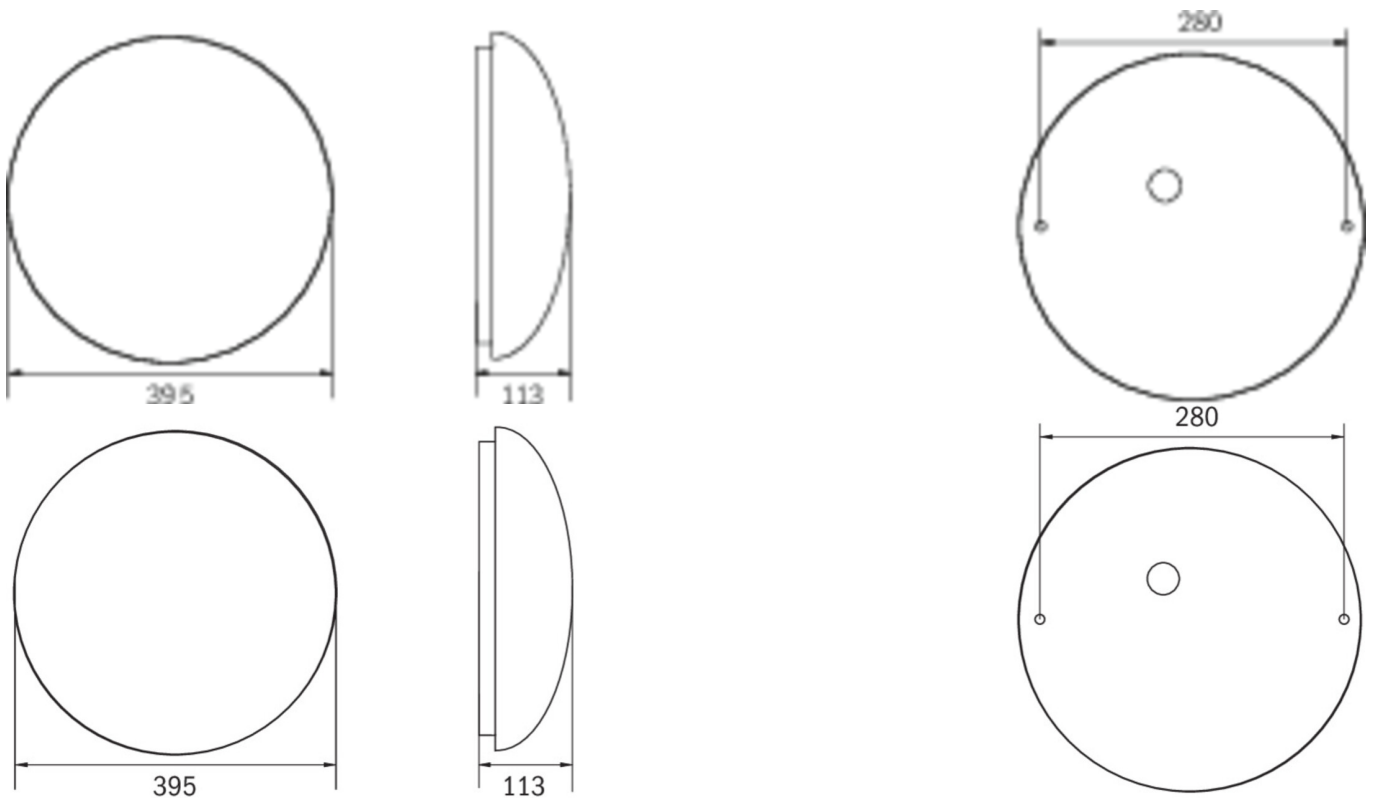

Leistung BS	0,4 W
Umgebungstemperatur DS	-5 °C - 30 °C
Umgebungstemperatur BS	-5 °C - 35 °C
Höhe	113 mm
Durchmesser	395 mm
Gewicht	0.78
Gewicht inkl. Verpackung	1.1
Anschlussquerschnitt	2.5 mm²
Schalteingang	Ja
Notlichtblockierung	Nein
Batterieanschluss	Stecker
Dimmfunktion	Ja
Lichtstrom Netz	2300 lm
Lichtstrom Not	125 lm
EAN	4262483024270

TECHNISCHE ZEICHNUNG

Stand: 29.10.2024 - Technische Änderungen und Irrtümer vorbehalten.