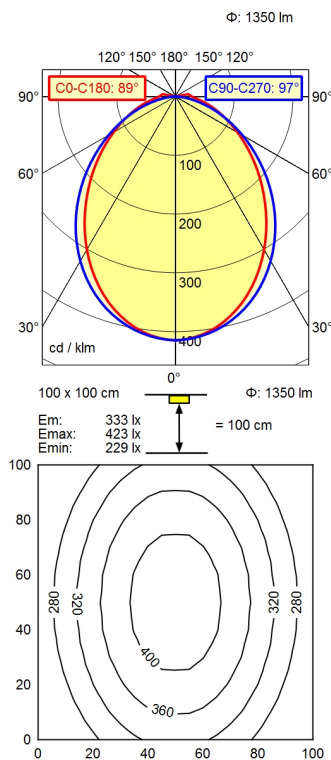

M12-A-5

Bestückung	LED
Betriebsgerät	ohne
Anschlussspannung	22-26 V, DC
Leistungsaufnahme	ca. 27 W
Lichtstrom	ca. 1.350 lm
Leuchtenlichtausbeute ¹⁾	ca. 50 lm/W
Lichtart/-farbe	Gelblicht; gelb
Lichtverteilung	direkt
Ausstrahlungswinkel	89° / 97°
Entblendung	Optik
Schutzart	IP 54
Schutzklasse	III
Lichtleistung	schaltbar; ,
Schalter	extern
Gehäuse	Aluminium/Kunststoff; eloxiert, lackiert; aluminiumfarben (farblos eloxiert) Acryl (PMMA); satine
Abdeckung	
Gewicht	ca. 0,566; KG
Netzanschluss	Verbindungsstecker; M12-A-5
Bauform	Anbauversion
Befestigung	Leuchtenhalter
Gesamtlänge	A=1315mmCmin=1270mmCmax=1300mm
Zierkontrast	natur Silber eloxal

¹⁾ Bei Leuchten mit separatem Betriebsgerät bezieht sich die Lichtausbeute auf den Leuchtenkopf ohne Betriebsgerät.