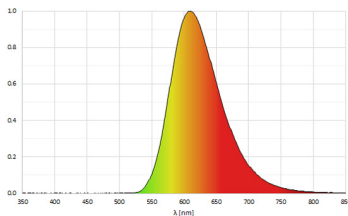

M12-A-5

Bestückung	LED
Betriebsgerät	ohne
Anschlussspannung	22-26 V, DC
Leistungsaufnahme	ca. 27 W
Lichtstrom	ca. 1.350 lm
Leuchtenlichtausbeute ¹⁾	ca. 50 lm/W
Lichtart/-farbe	Gelblicht; gelb
Lichtverteilung	direkt
Ausstrahlungswinkel	89° / 97°
Entblendung	Optik
Schutzart	IP 54
Schutzklasse	III
Lichtleistung	schaltbar; ,
Schalter	extern
Gehäuse	Aluminium/Kunststoff; eloxiert, lackiert; aluminiumfarben (farblos eloxiert) Acryl (PMMA); satine
Abdeckung	
Gewicht	ca. 0,566; KG
Netzanschluss	Verbindungsstecker; M12-A-5
Bauform	Anbauversion
Befestigung	Leuchtenhalter
Gesamtlänge	A=1315mmCmin=1270mmCmax=1300mm
Zierkontrast	natur Silber eloxal

¹⁾ Bei Leuchten mit separatem Betriebsgerät bezieht sich die Lichtausbeute auf den Leuchtenkopf ohne Betriebsgerät.