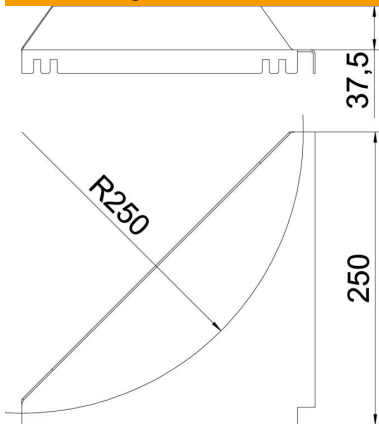

Technisches Datenblatt

Eckblech FS

Artikelnummer: 6221203

Eckblech zur Vergrößerung des Radius und der Kabelauflage.

St Stahl

FS bandverzinkt

Stammdaten

Artikelnummer	6221203
Bezeichnung 1	Eckblech
Bezeichnung 2	für Kabelleiter
Hersteller	OBO
Dimension	R250mm
Farbe	zink
Werkstoff	Stahl
Oberfläche	bandverzinkt
Oberflächennorm	DIN EN 10346
Kleinste VK-Einheit	1
Mengeneinheit	Stück
Gewicht	64,3 kg
Gewichtseinheit	kg/100 St.

Technisches Datenblatt

Eckblech FS

Artikelnummer: 6221203

Abmessungen

Höhe	45 mm
Maß a	250 mm

Technische Daten

Radius	250 mm
--------	--------