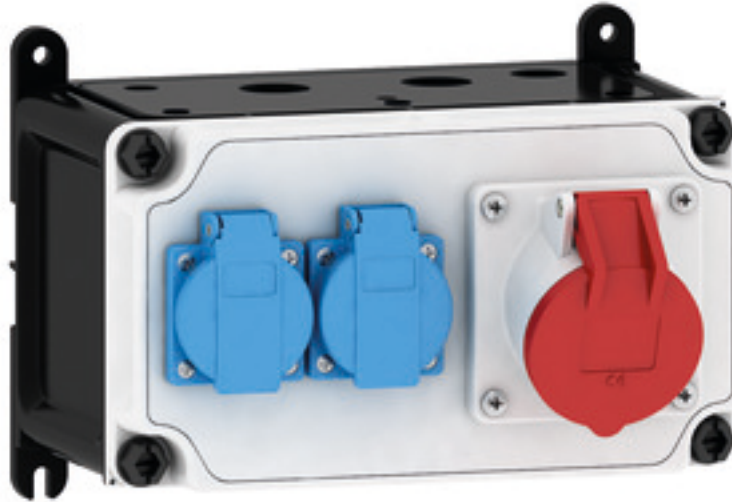

Wandverteiler Kunststoff - VARIABOX - S

Artikelbeschreibung	
BALS-Art.-Nr	89004
EAN	4024941205375
Produktgruppe	VARIABOX - S
Gehäuse	hochwertiges, schlagfestes Kunststoffgehäuse (PBT) plombierbar, mit Außen und Innenbefestigung, Oberteil gerade, Absicherung auf vorziehbarer Tragschiene montiert, Deckelschrauben unverlierbar, Absicherungselemente angeordnet unter durchsichtiger Betätigungsklappe mit bedienerfreundlicher OTC Mechanik (one touch close)
Bestückung	2 x Schutzkontaktsteckdose 16A 230V IP54 blau 1 x CEE-Steckdose 16A 400V 5p 6h IP44 geneigt
Absicherung/Schutzmaßnahme	keine

Artikelbeschreibung	
Leitungseinführung/Anschlussmöglichkeit	1 x M12, 1 x M20, 2 x M25 oben 1 x M12, 1 x M20, 2 x M25 unten 1 x Reihenklemme 5x6 mm ²
Zusätzliche Informationen	Anschlussfertig verdrahtet.
Vorschriften / Normen	DIN EN 61439
Schutzart	IP44
Gerätefarbe	Gehäuseunterteil schwarz ähnlich RAL 9017, Gehäuseoberteil grau RAL 7035
Geräte-Höhe	130mm
Geräte-Breite	230mm
Geräte-Tiefe	145mm
RDF-Faktor	1
Nennstrom InA	16

Bezeichnung/ with	IP44	IP67
OTC-Klappe/ OTC operating window	180	180
Schutzk. Steckdose/domestic socket	162	205
CEE 16A 3p	200	200
CEE 16A 4p	204	202
CEE 16A 5p	207	205
CEE 32A 3p/4p	211	213
CEE 32A 5p	213	214
CEE 63A 3p/4p/5p	229	231