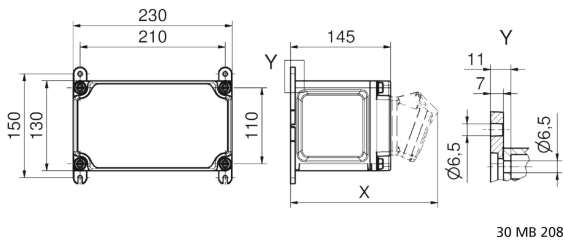

Wandverteiler Kunststoff - VARIABOX - S

Artikelbeschreibung	
BALS-Art.-Nr	89004
EAN	4024941205375
Produktgruppe	VARIABOX - S
Gehäuse	hochwertiges, schlagfestes Kunststoffgehäuse (PBT) plombierbar, mit Außen und Innenbefestigung, Oberteil gerade, Absicherung auf vorziehbarer Tragschiene montiert, Deckelschrauben unverlierbar, Absicherungselemente angeordnet unter durchsichtiger Betätigungsklappe mit bedienerfreundlicher OTC Mechanik (one touch close)
Bestückung	2 x Schutzkontaktsteckdose 16A 230V IP54 blau 1 x CEE-Steckdose 16A 400V 5p 6h IP44 geneigt
Absicherung/Schutzmaßnahme	keine

Artikelbeschreibung	
Leitungseinführung/Anschlussmöglichkeit	1 x M12, 1 x M20, 2 x M25 oben 1 x M12, 1 x M20, 2 x M25 unten 1 x Reihenklemme 5x6 mm ²
Zusätzliche Informationen	Anschlussfertig verdrahtet.
Vorschriften / Normen	DIN EN 61439
Schutzart	IP44
Gerätefarbe	Gehäuseunterteil schwarz ähnlich RAL 9017, Gehäuseoberteil grau RAL 7035
Geräte-Höhe	130mm
Geräte-Breite	230mm
Geräte-Tiefe	145mm
RDF-Faktor	1
Nennstrom InA	16

Logistikdaten	
Einzelgewicht	1,774 kg / Stück
Verpackungsart	Karton
Inhaltsmenge	1 ST
EAN	4024941205375
Länge	170 mm
Breite	270 mm

Logistikdaten	
Höhe	255 mm
Gewicht	2,015 kg
Volumen	11.704,5 ccm

Tiefenmaß/ depth X (mm)