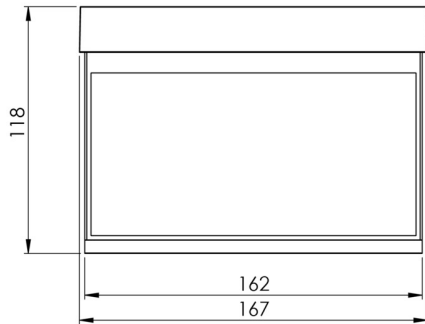

TECHNISCHE ZEICHNUNG