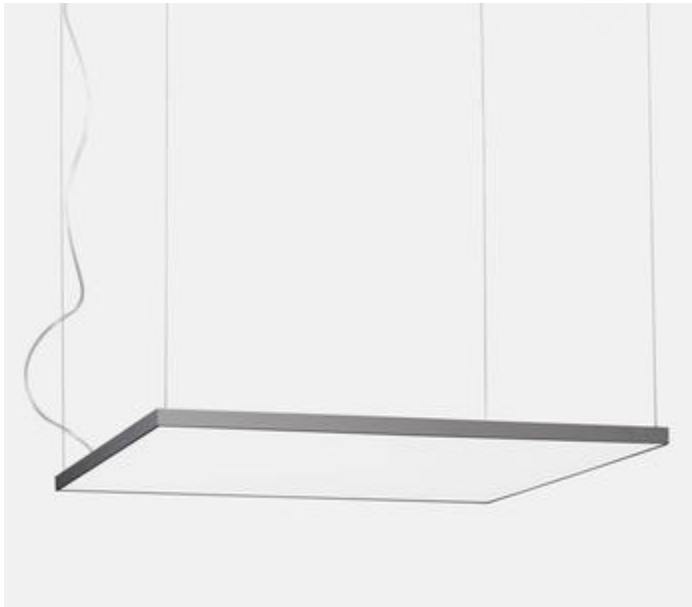

## Cubic-P6

Pendelleuchte - Direkt-/ indirektstrahlend

Abbildungen ggf. nur ähnlich, dienen als Orientierung.

Cubic-P6. LED. Leuchte für Pendelmontage. Filigraner Leuchtenkörper mit 25mm sichtbarer Bauhöhe und minimalistischem Rand von lediglich 5mm. Beleuchtungskörper aus hochwertigem Aluminiumprofil. Oberfläche Jet Black. Lichtcharakteristik: Direkt-/ indirektstrahlend. Farbtemperatur: 4000K (Cool White). Farbwiedergabeindex (Ra): >80. Microprismenoptik aus Spezialacrylglas zur Reduktion der Leuchtdichte in Office-Bereichen. UGR<=19. Dimmbar DALI. LxBxH (quadrat.). L=600mm. B=600mm. H=25mm. Seilabhängung mit Zuleitung und Baldachin für

# Cubic-P6

Pendelleuchte - Direkt-/ indirektstrahlend

Kunde / Projekt: \_\_\_\_\_

Notiz: \_\_\_\_\_  
 \_\_\_\_\_

Produktname	Cubic-P6	LED-Lebensdauer	L85B10 (tq 25°C) = 50.000h
Leuchtmittel	LED	UGR	UGR<=19
Installationstyp	Pendelleuchte	Photometrischer Code	8 40 / 3 3 9
Oberfläche	Jet Black	Photobiologische Klasse	RG0 (EN62471)
Lichtverteilung	Direkt-/ indirektstrahlend	Indoor/Outdoor	Indoor: ta [ambient] max. 25°C
Farbtemperatur	4000K	Gewicht (kg)	7,8kg
Farbwiedergabeindex (Ra)	Ra>80		
Optisches System	Microprismenoptik		
Steuerung	Dimmbar (DALI)		
Länge L/Durchmesser D (mm)	L=600mm		
Breite B (mm)	B=600mm		
Höhe H (mm)	H=25mm		
Bestromung	Medium-Power		
Leuchtenlichtstrom	6670lm		
Wattage	46W		
Abhängung	Parallel Seilabh. (Set)		
Farbe Baldachin	Baldachin: passend zu Leuchtenoberfläche		
Seillänge (mm)	Pendellänge max 1500mm		
Schutzart	IP20		
Kabelfarbe	Zuleitung: transparent		