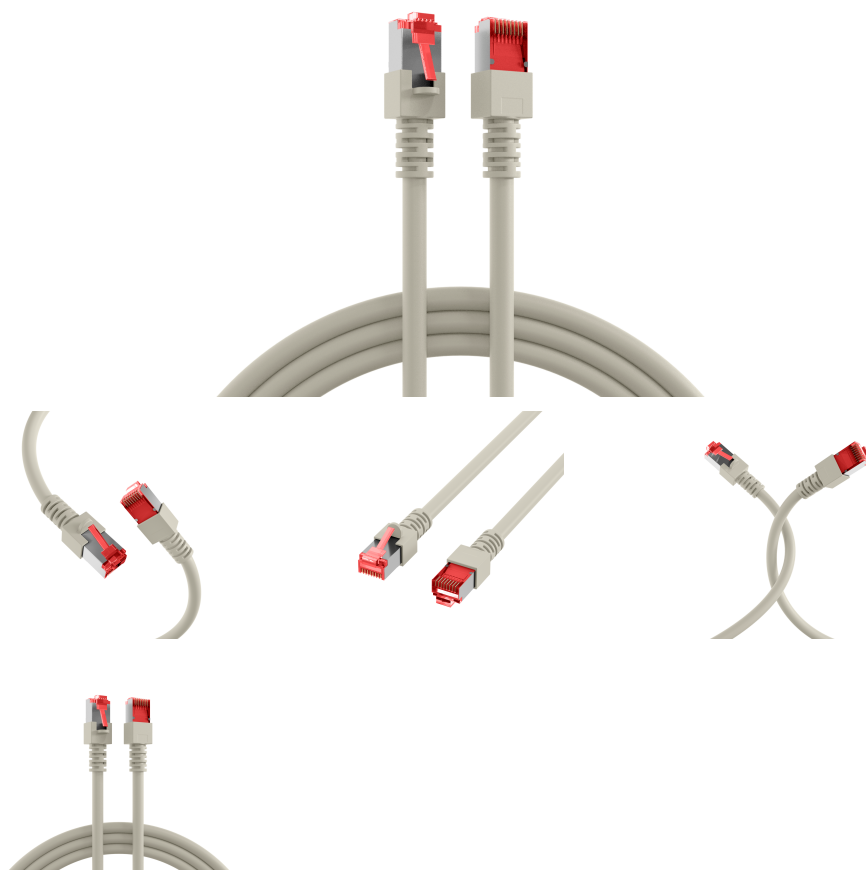

DATENBLATT

RJ45 Patchkabel Cat.6 S/FTP LSZH grau 0,75m

Beschreibung

RJ45 Patchkabel Cat.6 S/FTP LSZH

Das Cat.6 Patchkabel erfüllt die Anforderungen für 5Gbit Ethernet und besitzt vergoldete Kontakte.

Technische Produkteigenschaften

- Cat.6
- S/FTP Kabel mit AWG27/7
- Mantelmaterial aus halogenfreiem LSZH
- Brandschutz: flammwidrig, halogenfrei, raucharm
- Steckverbindung: RJ45 auf RJ45
- Mit Rasthebelschutz
- Besitzt vergoldete Kontakte

Dieses Datenblatt wurde maschinell am 09-09-2024 erzeugt. Technische Änderungen vorbehalten.

DATENBLATT

RJ45 Patchkabel Cat.6 S/FTP LSZH grau 0,75m

Der Mantel des geschirmten Patchkabels besteht aus halogenfreiem LSZH Material und hat einen Längenaufdruck auf der Tülle. Zusätzlich bietet das Kabel die Möglichkeit zur Stromversorgung durch PoE nach IEEE802.3af, PoE+ nach IEEE802.3at und 4PPoE nach IEEE802.3bt.

Allgemeine Daten	
Geeignet für Schutzart (IP)	IP20
AWG-Querschnitt	27/7
Ausführung flammwidrig	Ja
Ausführung	Geschirmt
Mantelmaterial	LSZH
Längenaufdruck	Ja

General data	
Knickschutztülle	angespritzt
Kabeltyp	S/FTP
Pinbelegung	1:1
Rasthebelschutz	Ja
Farbe der Knickschutztülle	grau
Kontakte	Vergoldet
Belegung	nach TIA/EIA 568B
Steckertyp	RJ45 Standard
Einsatzgebiet	Industrial Ethernet
Mantel-Farbe	grau
Halogenfrei	Ja
Kategorie	6