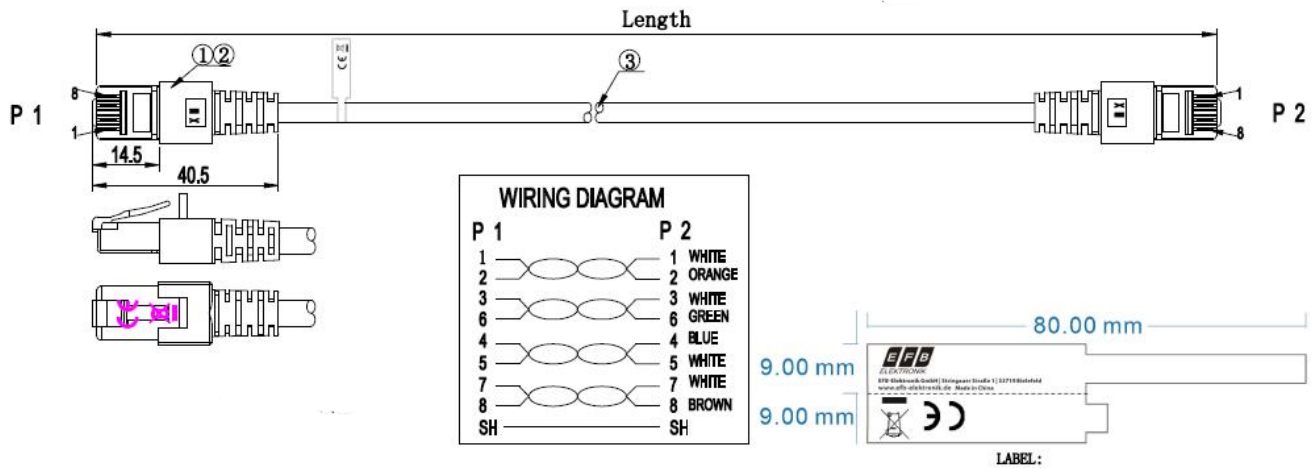

Verfügbare Varianten

ArtNr.	Bezeichnung	Länge	Längentoleranz
K5510.0,15	RJ45 Patchkabel Cat.6 S/FTP LSZH grau 0,15m	0,15 m	±5 %
K5510.0,25	RJ45 Patchkabel Cat.6 S/FTP LSZH grau 0,25m	0,25 m	±5 %
K5510.0,5	RJ45 Patchkabel Cat.6 S/FTP LSZH grau 0,5m	0,5 m	±5 %
K5510.0,75	RJ45 Patchkabel Cat.6 S/FTP LSZH grau 0,75m	0,75 m	±5 %
K5510.1	RJ45 Patchkabel Cat.6 S/FTP LSZH,grau 1m	1,0 m	±5 %
K5510.1,5	RJ45 Patchkabel Cat.6 S/FTP LSZH grau 1,5m	1,5 m	±5 %
K5510.2	RJ45 Patchkabel Cat.6 S/FTP LSZH grau 2m	2,0 m	±5 %
K5510.3	RJ45 Patchkabel Cat.6 S/FTP LSZH grau 3m	3,0 m	±5 %
K5510.5	RJ45 Patchkabel Cat.6 S/FTP LSZH grau 5m	5,0 m	±5 %
K5510.7,5	RJ45 Patchkabel Cat.6 S/FTP LSZH grau 7,5m	7,5 m	±5 %
K5510.10	RJ45 Patchkabel Cat.6 S/FTP LSZH grau 10m	10,0 m	±5 %
K5510.15	RJ45 Patchkabel Cat.6 S/FTP LSZH grau 15m	15,0 m	±5 %
K5510.20	RJ45 Patchkabel Cat.6 S/FTP LSZH grau 20m	20,0 m	±5 %
K5510.25	RJ45 Patchkabel Cat.6 S/FTP LSZH grau 25m	25,0 m	±5 %
K5510.30	RJ45 Patchkabel Cat.6 S/FTP LSZH grau 30m	30,0 m	±5 %
K5510.40	RJ45 Patchkabel Cat.6 S/FTP LSZH grau 40m	40,0 m	±5 %
K5510.50	RJ45 Patchkabel Cat.6 S/FTP LSZH grau 50m	50,0 m	±5 %

Zeichnungen

Dieses Datenblatt wurde maschinell am 09-09-2024 erzeugt. Technische Änderungen vorbehalten.

DATENBLATT

RJ45 Patchkabel Cat.6 S/FTP LSZH grau 0,75m

0,15m / 0,25m

Dieses Datenblatt wurde maschinell am 09-09-2024 erzeugt. Technische Änderungen vorbehalten.