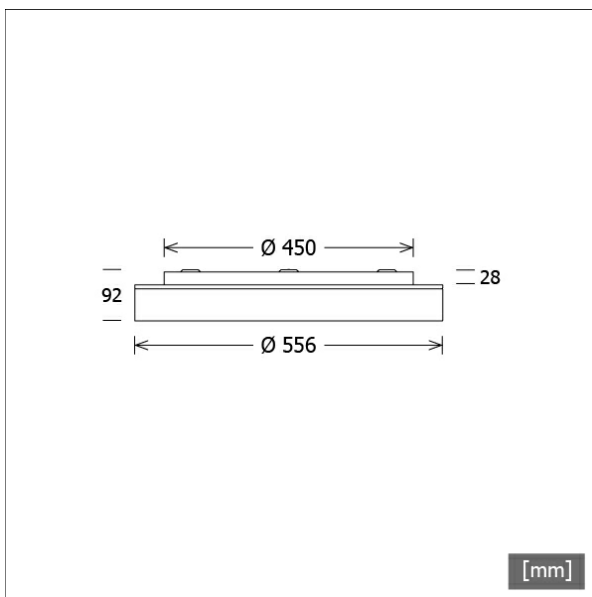

LUNS 302.830.1/DALI

Farbe	Artikelnummer	EAN
silber	665722	4043544750358
schwarz	665723	4043544750365
weiß	665724	4043544750372

Beschreibung

- als Decken-, Wand- oder Pendelleuchte (Drahtseilabhängung als Zubehör bestellen) einsetzbar
- direkt-indirektstrahlend ohne Lichteffektring
- geringer indirekter Lichtanteil für Deckenaufhellung
- hohe Wartungsfreundlichkeit
- keine UV- und Wärmestrahlung
- Leuchte bestehend aus Stahlblechgehäuse für Betriebsgerät und Lichteinheit
- Lichteinheit über Bajonettverschluss von Betriebsgerätgehäuse werkzeuglos trennbar (mit Fangseilsicherung)
- Acrylglasdiffusor opal
- Betriebsgerätgehäuse für direkte Schraubmontage
- 5-polige Anschlussklemme
- Betriebsgerät (LED-Konverter) integriert (mit DALI Dimmung)

Standardoptionen

Sonderoptionen

Lichttechnik / Normen

Leuchtmittel	LED linear / CRI 80 / 3000 K
EPREL Lichtquellen	993702 993704
Lebensdauer	L90 B50 50.000 h L80 B50 100.000 h L80 B20 50.000 h
Systemleistung	20.6 W
Leuchten-Lichtstrom	2290 lm
Systemeffizienz	111.16 lm/W
Moduleffizienz	163.00 lm/W
UGR Klasse	≤22
Versorgungsspannung	220 - 240 V / 50 - 60 Hz
Schutzklasse	I
Schutzart	IP20

Abmessungen / Gewichte

Außendurchmesser	556 mm
Höhe	92 mm
Nettogewicht	8.04 kg
Bruttogewicht	8.94 kg

LUNS 302.830.1/DALI

Lunata Small (1xLED 21W 830/3000K 2290lm)

	C0	C90	C180	C270
0°	332	332	332	332
15°	320	319	320	319
30°	283	281	283	281
45°	225	224	225	224
60°	149	149	149	149
75°	63	63	63	63
90°	1	1	1	1
cd / 1000 lm				

Offset [m]	Cone width [m]		Illuminance [lx]
3.0	C0-C180 Plane: 9.19	C90-C270 Plane: 9.16	84.5
6.0	18.38	18.32	21.1
9.0	27.57	27.47	9.4
12.0	36.75	36.63	5.3
15.0	45.94	45.79	3.4

η	LED
Efficiency	109 lm/W
Direct/Indirect	↓ 96% / ↑ 4%
System Power	21 W
UGR	X=4H, Y=8H
Reflection factors	70/50/20
UGR C0/C180	19.9
UGR C90/C270	19.9
CIE Flux Codes	47 79 96 96 100
Ra/CRI	>80