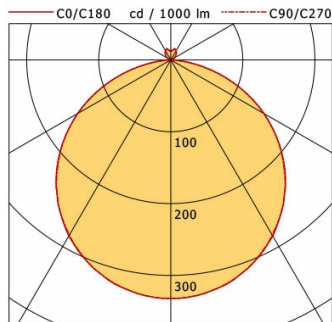

Standardoptionen

Sonderoptionen

Lichttechnik / Normen

Leuchtmittel	LED linear / CRI 80 / 3000 K
EPREL Lichtquellen	993702 993704
Lebensdauer	L90 B50 50.000 h L80 B50 100.000 h L80 B20 50.000 h
Systemleistung	20.6 W
Leuchten-Lichtstrom	2290 lm
Systemeffizienz	111.16 lm/W
Moduleffizienz	163.00 lm/W
UGR Klasse	≤22
Versorgungsspannung	220 - 240 V / 50 - 60 Hz
Schutzklasse	I
Schutzart	IP20

Abmessungen / Gewichte

Außendurchmesser	556 mm
Höhe	92 mm
Nettogewicht	8.04 kg
Bruttogewicht	8.94 kg

LUNS 302.830.1/DALI

Lunata Small (1xLED 21W 830/3000K 2290lm)

	C0	C90	C180	C270
0°	332	332	332	332
15°	320	319	320	319
30°	283	281	283	281
45°	225	224	225	224
60°	149	149	149	149
75°	63	63	63	63
90°	1	1	1	1
cd / 1000 lm				

Offset [m]	Cone width [m]		Illuminance [lx]
3.0	C0-C180 Plane: 9.19	C90-C270 Plane: 9.16	84.5
6.0	18.38	18.32	21.1
9.0	27.57	27.47	9.4
12.0	36.75	36.63	5.3
15.0	45.94	45.79	3.4

η	LED
Efficiency	109 lm/W
Direct/Indirect	↓ 96% / ↑ 4%
System Power	21 W
UGR	X=4H, Y=8H
Reflection factors	70/50/20
UGR C0/C180	19.9
UGR C90/C270	19.9
CIE Flux Codes	47 79 96 96 100
Ra/CRI	>80