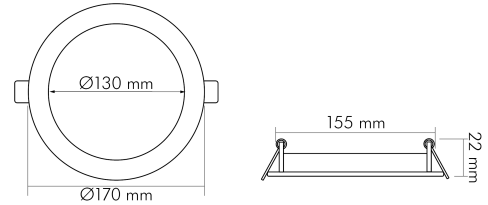

LED Panel Flat 130 R IP44 weiß 10W 830 350mA

LED Panel Flat 130 rund in höherer Schutzart

Artikelnummer	1571435012
GTIN	4044538067131

LICHTTECHNISCHE EIGENSCHAFTEN

Farbtemperatur	3000 K
Lichtfarbe	warmweiß
LED Effizienz	83 lm/W
Gesamtlichtstrom	930 lm
Ausstrahlwinkel	120 °
Farbabstand (MacAdam)	3 SDCM
Farbwiedergabeindex Ra	80
Farbwiedergabeindex R9	8
Bildschirmarbeitsplatztauglich nach EN 12464-1	nein
Spitzen-Lichtstärke	310 cd
Lichtverteiler	Diffusorlinse/-optik/-panel
L80B10 - Lebensdauer bei 25 °C	50000 h
L70B50 - Lebensdauer bei 25°C	50000 h
Lichtstromerhalt bei mittl. Nutzungsdauer 50.000 h bei 25 °C Umgebungstemperatur	80 %
Ausfallrate bei mittl. Nutzungsdauer von 50.000 h bei 25 °C Umgebungstemperatur	10 %
Farbe steuerbar (RGB)	nein
Gesamtlichtstrom einstellbar	nein
Konstant-Lichtstrom-Regelung	nein
Lichtquelle austauschbar	nein
Lichteinspeisung	seitlich

Stand
21.05.2025
18:59:00