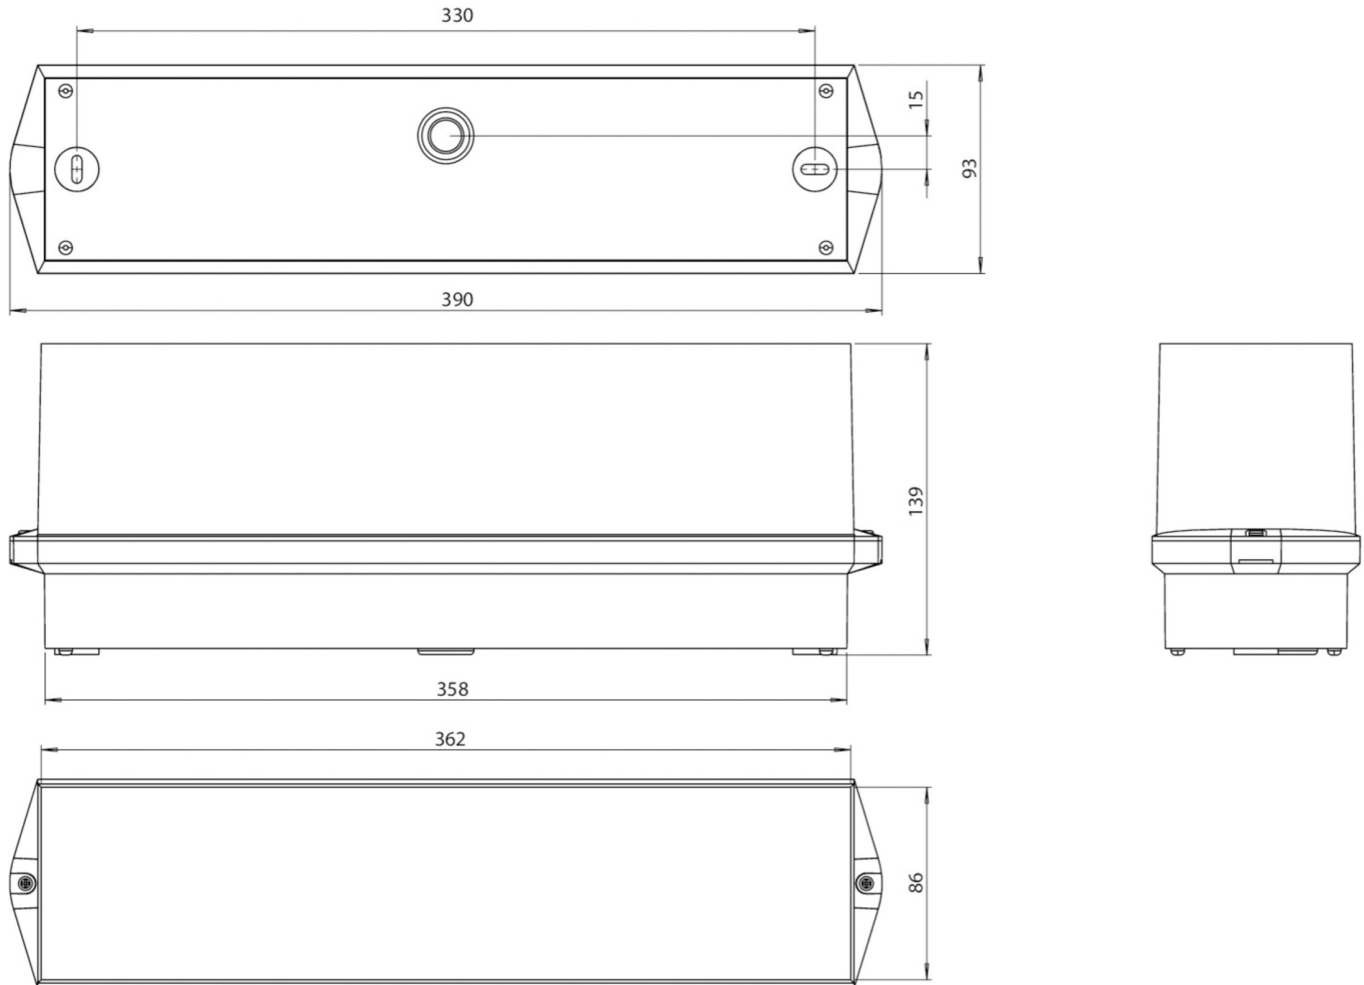

## TECHNISCHE DATEN

Leuchtentyp	Rettungszeichenleuchte
Montageart	Deckenaufbau
Erkennungsweite	16 m
Piktogramm	Set
Leuchtmittel	LED
Gehäusematerial	Kunststoff
Gehäusefarbe	weiß
Schutzart (IP)	IP65
Schlagfestigkeit (IK)	6
Zertifizierung	CE, WEEE, D-Zeichen
Schutzklasse	2
Versorgung	Einzelbatterie
Überwachung	Wireless Professional (WL)
Überbrückungszeit	1 h
Batterie	LiFePO4 6,4 V/1,2 Ah
Betriebsart	Bereitschaftsschaltung / Dauerschaltung

Eingangsspannung AC	230 V
Eingangsfrequenz	50 Hz
Leistung max.	5,3 W
Leistung DS	4,3 W
Leistung BS	0,7 W
Umgebungstemperatur DS	-5 °C - 40 °C
Umgebungstemperatur BS	-5 °C - 40 °C
Tiefe	93 mm
Breite	390 mm
Höhe	139 mm
Gewicht	0.92
Gewicht inkl. Verpackung	1.02
Anschlussquerschnitt	2.5 mm <sup>2</sup>
Schalteingang	Ja
Notlichtblockierung	Ja
Batterieanschluss	Stecker
Dimmfunktion	Ja
Lichtstrom Netz	305 lm
Lichtstrom Not	335 lm
Zolltarifnummer	94056120
EAN	4260766550386

## TECHNISCHE ZEICHNUNG