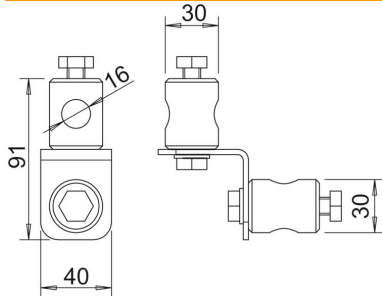

Technisches Datenblatt

Multi-Adapter

Artikelnummer: 5408996

• Verbinder für zwei GFK-Stangen • Maß d Ø: 16 mm.

A2 Edelstahl, rostfrei

Stammdaten

Artikelnummer	5408996
Typ	101 MA-16
Bezeichnung 1	Iso-Combi
Bezeichnung 2	Multi-Adapter
Hersteller	OBO
Dimension	150x90x25
Werkstoff	Edelstahl, rostfrei 1.4301
Kleinste VK-Einheit	1
Mengeneinheit	Stück
Gewicht	36,28 kg
Gewichtseinheit	kg/100 St.
CO2 Fußabdruck (GWP) Cradle-to-Gate	3,3919 kg CO2e / 1 Stück

Technisches Datenblatt

Multi-Adapter

Artikelnummer: 5408996

Abmessungen

Maß B	40 mm
Maß D min.	30 mm
Maß d Ø	16 mm
Maß L	91 mm