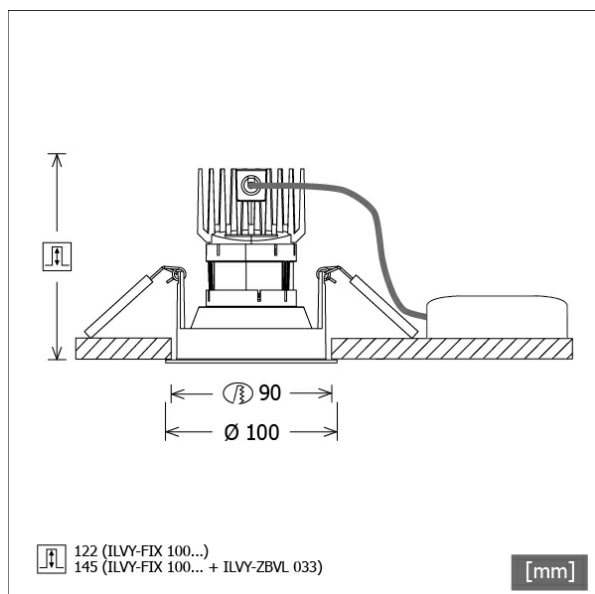

ILVY-FIX 100.TWL.20.WH-WH/DALI

Farbe	Artikelnummer	EAN
weiß	658447	4043544673619

Beschreibung

- rundes Einbau-Downlight mit Tunable White Light (TWL)
- Frontring weiß / Innenkonus weiß
- Leuchte mit halogenfreier Verdrahtung
- hohe Wartungsfreundlichkeit
- keine UV- und Wärmestrahlung
- Wärmemanagement mit Passivkühlung (Kühlkörper aus Aluminiumdruckguss)
- LED mit vollem Tageslichtspektrum
- Reflektorhalter aus schwarzem ABS
- metallbedampfter Hochglanz-Polycarbonatreflektor mit präziser symmetrischer Abstrahlcharakteristik für maximale Lichtausbeute und optimale Entblendung (inklusive Kunststoff-Schutzglas)
- Innenkonus aus ABS
- Konusverlängerung ILVY-ZBVL 033 zur Blendungsverbesserung optional als Zubehör separat bestellen (Einbautiefe beachten: 145 mm)
- Front-/Einbauring aus Aluminiumdruckguss
- werkzeugloser Deckeneinbau mit Schnellspannfedern (automatische Anpassung der Deckenstärke)
- Anschluss an Betriebsgerät über vormontiertes Leuchtenkabel
- Betriebsgerät (LED-Konverter DALI) inklusive (Platzierung extern)

Hinweise

Bei Verwendung der Leuchte in einem geschlossenen Einbaukasten, Maße für Einbaukasten beachten (L x B x H = 500 x 190 x 130 mm).

Standardoptionen

Lichttechnik / Normen

Leuchtmittel	LED Spot TWL / CRI 98 / 2700-6500 K
Lebensdauer	L90 B50 50.000 h L80 B50 100.000 h L80 B20 50.000 h
Systemleistung	14.4 W
Leuchten-Lichtstrom	max. 1010 lm
Systemeffizienz	70.13 lm/W
Moduleffizienz	116.32 lm/W
UGR Klasse	≤16
Abstrahlwinkel	20°
Versorgungsspannung	220 - 240 V / 50 - 60 Hz
Schutzklasse	III
Schutzart	IP20

Abmessungen / Gewichte

Außendurchmesser	100 mm
Höhe	113 mm
Ausschnittsmaß (Ø)	90 mm
Deckenstärke	12,5 - 50,0 mm
Einbautiefe	122 mm
Nettogewicht	0,56 kg
Bruttogewicht	0,66 kg

ILVY-FIX 100.TWL.20.WH-WH/DALI