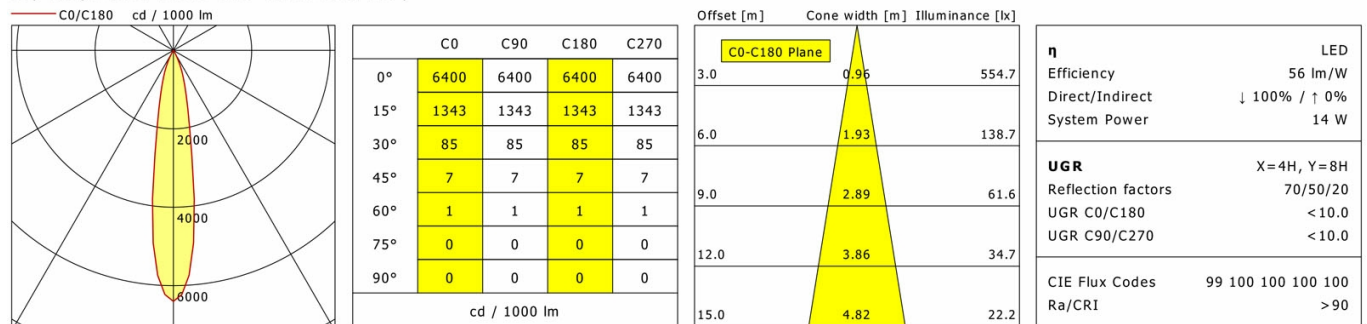

ILVY-FIX 100.TWL.20.WH-WH/DALI

Ilvy Fix (2700 K, 1xLED 14W TWL 780lm 20°)