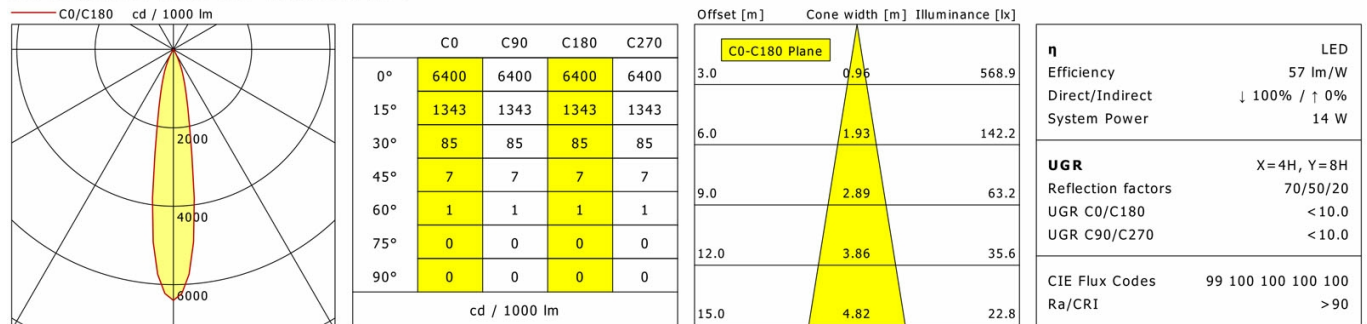

ILVY-FIX 100.TWL.20.WH-WH/DALI

Ilvy Fix (3000 K, 1xLED 14W TWL 800lm 20°)