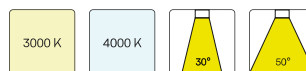

ILVY-FIX 100.TWL.20.WH-WH/DALI

Farbe	Artikelnummer	EAN
weiß	658447	4043544673619

Beschreibung

- rundes Einbau-Downlight mit Tunable White Light (TWL)
- Frontring weiß / Innenkonus weiß
- Leuchte mit halogenfreier Verdrahtung
- hohe Wartungsfreundlichkeit
- keine UV- und Wärmestrahlung
- Wärmemanagement mit Passivkühlung (Kühlkörper aus Aluminiumdruckguss)
- LED mit vollem Tageslichtspektrum
- Reflektorhalter aus schwarzem ABS
- metallbedampfter Hochglanz-Polycarbonatreflektor mit präziser symmetrischer Abstrahlcharakteristik für maximale Lichtausbeute und optimale Entblendung (inklusive Kunststoff-Schutzglas)
- Innenkonus aus ABS
- Konusverlängerung ILVY-ZBVL 033 zur Blendungsverbesserung optional als Zubehör separat bestellen (Einbautiefe beachten: 145 mm)
- Front-/Einbauring aus Aluminiumdruckguss
- werkzeugloser Deckeneinbau mit Schnellspannfedern (automatische Anpassung der Deckenstärke)
- Anschluss an Betriebsgerät über vormontiertes Leuchtenkabel
- Betriebsgerät (LED-Konverter DALI) inklusive (Platzierung extern)

Hinweise

Bei Verwendung der Leuchte in einem geschlossenen Einbaukasten, Maße für Einbaukasten beachten (L x B x H = 500 x 190 x 130 mm).

Standardoptionen

Lichttechnik / Normen

Leuchtmittel	LED Spot TWL / CRI 98 / 2700-6500 K
Lebensdauer	L90 B50 50.000 h L80 B50 100.000 h L80 B20 50.000 h
Systemleistung	14.4 W
Leuchten-Lichtstrom	max. 1010 lm
Systemeffizienz	70.13 lm/W
Moduleffizienz	116.32 lm/W
UGR Klasse	≤16
Abstrahlwinkel	20°
Versorgungsspannung	220 - 240 V / 50 - 60 Hz
Schutzklasse	III
Schutzart	IP20

Abmessungen / Gewichte

Außendurchmesser	100 mm
Höhe	113 mm
Ausschnittsmaß (Ø)	90 mm
Deckenstärke	12,5 - 50,0 mm
Einbautiefe	122 mm
Nettogewicht	0,56 kg
Bruttogewicht	0,66 kg

ILVY-FIX 100.TWL.20.WH-WH/DALI