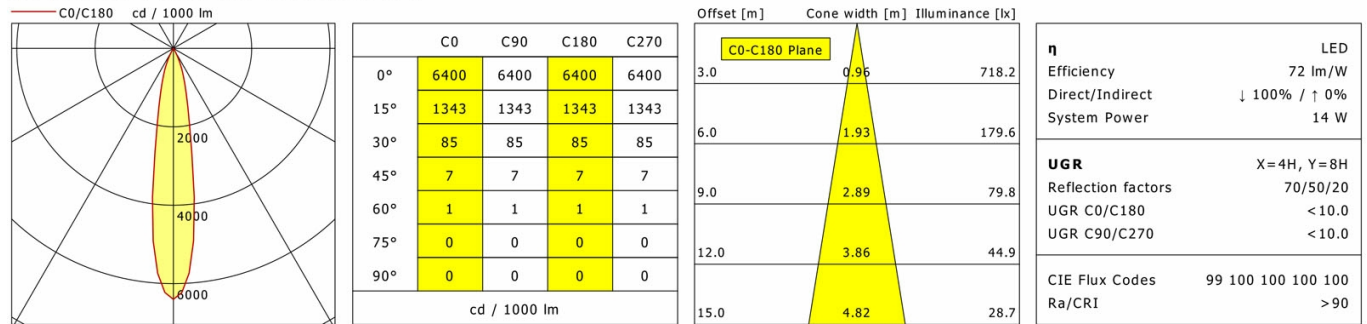

ILVY-FIX 100.TWL.20.WH-WH/DALI

ILVY-FIX 100.TWL.20.WH-WH/DALI

Ilvy Fix (6500 K, 1xLED 14W TWL 1010lm 20°)