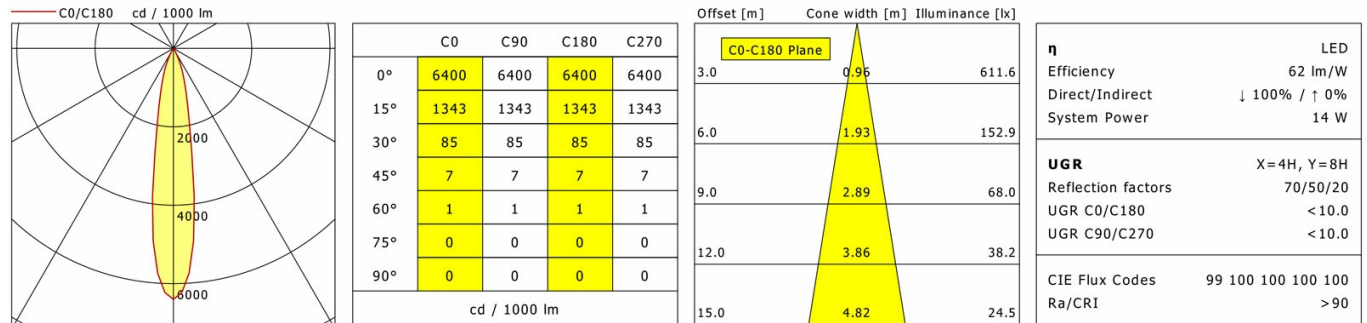

ILVY-FIX 100.TWL.20.WH-WH/DALI

Ilvy Fix (4000 K, 1xLED 14W TWL 860lm 20°)