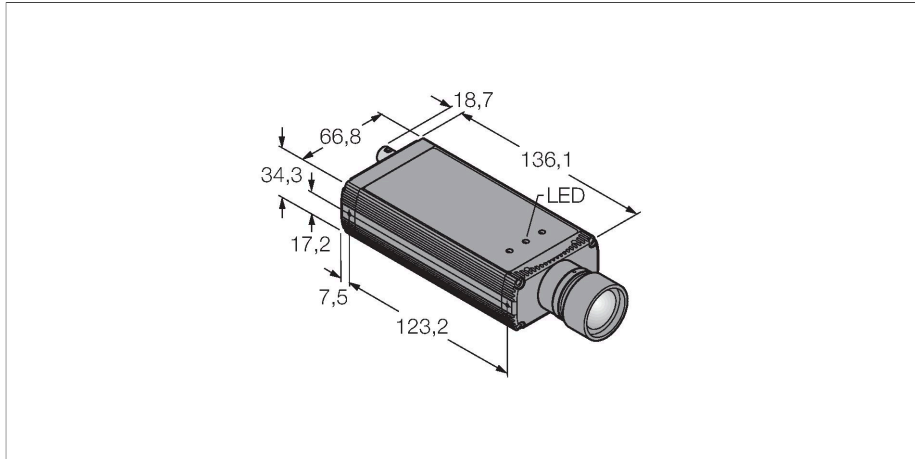

P4O1.3BI

Bildverarbeitung – Kamera mit integrierter Auswertung

Merkmale

- Durch AREA-, EDGE- und GEO-Funktion vollen Funktionsumfang
- 2/3" CMOS, 1280x1024 Pixel
- 256 Grauwerte
- Einteilige Ausführung mit Kamera und integriertem Controller
- Objektivanschluss in Längsachse des Gehäuses
- Schutzart IP20
- Objektiv ist separat erhältlich
- Betriebsspannung: 10...30 VDC über M12x1, 12-polig
- Externer Triggereingang
- Externer Blitz-Ausgang, M8x1, 3-polig
- Schnittstelle zu EtherNet/IP und Modbus TCP über RJ45
- RS232 Datenkommunikation
- Koaxiale BNC-Video Anschlussleitung

Anschlussbild

Funktionsprinzip

Das Kamerasystem PresencePLUS P4 besteht aus einer Kamera mit integrierter Auswerteeinheit. Objektiv, Beleuchtung und

Technische Daten

| | |
|------------------------------|--|
| Typ | P4O1.3BI |
| Ident-No. | 3075399 |
| Kamera Daten | |
| Funktion | Multifunktional |
| Auflösung | 1280 x 1024 Pixel |
| Elektrische Daten | |
| Betriebsspannung | 10...30 VDC |
| DC Bemessungsbetriebsstrom | ≤ 550 mA |
| Kommunikationsprotokoll | EtherNet/IP Modbus TCP Modbus TCP PCCC RS232 |
| Ausgangsfunktion | Schließer, PNP/NPN |
| Betriebsbereitschaftsanzeige | LED, grün |
| Schaltzustandsanzeige | LED, grün |
| Fehlermeldung | LED, rot |
| Mechanische Daten | |
| Bauform | Inline, P4 |
| Abmessungen | 136.1 x 66.8 x 34.3 mm |
| Gehäusewerkstoff | Metall, AL |
| Elektrischer Anschluss | Steckverbinder, M12 x 1, 12-Draht |
| Umgebungstemperatur | 0...+50 °C |
| Schutzart | IP20 |
| Tests/Zulassungen | |
| Zulassungen | CE |