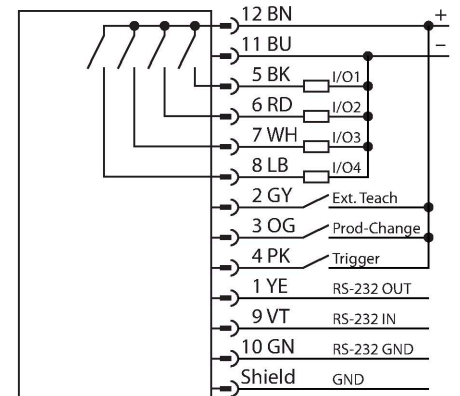

P4O1.3BI

Bildverarbeitung – Kamera mit integrierter Auswertung

Merkmale

- Durch AREA-, EDGE- und GEO-Funktion vollen Funktionsumfang
- 2/3" CMOS, 1280x1024 Pixel
- 256 Grauwerte
- Einteilige Ausführung mit Kamera und integriertem Controller
- Objektivanschluss in Längsachse des Gehäuses
- Schutzart IP20
- Objektiv ist separat erhältlich
- Betriebsspannung: 10...30 VDC über M12x1, 12-polig
- Externer Triggereingang
- Externer Blitz-Ausgang, M8x1, 3-polig
- Schnittstelle zu EtherNet/IP und Modbus TCP über RJ45
- RS232 Datenkommunikation
- Koaxiale BNC-Video Anschlussleitung

Anschlussbild

Funktionsprinzip

Das Kamerasystem PresencePLUS P4 besteht aus einer Kamera mit integrierter Auswerteeinheit. Objektiv, Beleuchtung und

Technische Daten

| | |
|------------------------------|--|
| Typ | P4O1.3BI |
| Ident-No. | 3075399 |
| Kamera Daten | |
| Funktion | Multifunktional |
| Auflösung | 1280 x 1024 Pixel |
| Elektrische Daten | |
| Betriebsspannung | 10...30 VDC |
| DC Bemessungsbetriebsstrom | ≤ 550 mA |
| Kommunikationsprotokoll | EtherNet/IP Modbus TCP Modbus TCP PCCC RS232 |
| Ausgangsfunktion | Schließer, PNP/NPN |
| Betriebsbereitschaftsanzeige | LED, grün |
| Schaltzustandsanzeige | LED, grün |
| Fehlermeldung | LED, rot |
| Mechanische Daten | |
| Bauform | Inline, P4 |
| Abmessungen | 136.1 x 66.8 x 34.3 mm |
| Gehäusewerkstoff | Metall, AL |
| Elektrischer Anschluss | Steckverbinder, M12 x 1, 12-Draht |
| Umgebungstemperatur | 0...+50 °C |
| Schutzart | IP20 |
| Tests/Zulassungen | |
| Zulassungen | CE |