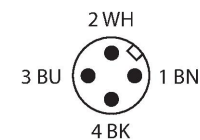

### Merkmale

- Kabel mit Steckverbinder, 200 mm, M12 x 1, 4-polig
- Schutzart IP67 / IP69K
- Edelstahlgehäuse
- ECOLAB zertifiziert
- Betriebsspannung: 10...30 VDC
- PNP-Schaltausgang, Wechsler

### Technische Daten

Typ	QM26VPLPQ5
Ident-No.	3028719
<b>Optische Daten</b>	
Funktion	Reflexionsschranke
Betriebsart	Polarisiert
Reflektor im Lieferumfang enthalten	Nein
Lichtart	Rot-polarisiert
Wellenlänge	620 nm
Reichweite	5...3000 mm
<b>Elektrische Daten</b>	
Betriebsspannung	10...30 VDC
Restwelligkeit	< 10 % U <sub>ss</sub>
Leerlaufstrom	≤ 20 mA
Kurzschlusschutz	ja
Verpolungsschutz	ja
Ausgangsfunktion	Wechsler, PNP
Stromausgang	100 mA
Schaltfrequenz	2 kHz
Bereitschaftsverzug	≤ 300 ms
Ansprechzeit typisch	< 0.5 ms
<b>Mechanische Daten</b>	
Bauform	Quader, QM26
Abmessungen	15.3 x 14 x 32.6 mm
Gehäusewerkstoff	Metall, Edelstahl, grau
Linse	Acryl, PMMA
Elektrischer Anschluss	Kabel mit Steckverbinder, M12 x 1, 0.15 m, PVC

## Technische Daten

Aderzahl	4
Umgebungstemperatur	-30...+70 °C
Schutzart	IP69
Besondere Merkmale	Chemikalienbeständig Wash down Chemikalienresistent
Betriebsspannungsanzeige	LED, grün
Schaltzustandsanzeige	LED, gelb
Anzeige der Funktionsreserve	LED
<b>Tests/Zulassungen</b>	
Zulassungen	CE, cULus listed, ECOLAB

## Anschlusszubehör

Maßbild	Typ	Ident-No.	
	RKC4.4T-2/TEL	6625013	Anschlussleitung, M12-Kupplung, gerade, 4-polig, Leitungslänge: 2m, Mantelmaterial: PVC, schwarz; cULus-Zulassung; andere Leitungslängen und Ausführungen lieferbar, siehe <a href="http://www.turck.com">www.turck.com</a>
	WKC4.4T-2/TEL	6625025	Anschlussleitung, M12-Kupplung, gewinkelt, 4-polig, Leitungslänge: 2m, Mantelmaterial: PVC, schwarz; cULus-Zulassung; andere Leitungslängen und Ausführungen lieferbar, siehe <a href="http://www.turck.com">www.turck.com</a>