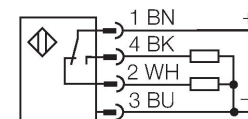

### Merkmale

- Kabel mit Steckverbinder, 200 mm, M12 x 1, 4-polig
- Schutzart IP67 / IP69K
- Edelstahlgehäuse
- ECOLAB zertifiziert
- Betriebsspannung: 10...30 VDC
- PNP-Schaltausgang, Wechsler

### Technische Daten

Typ	QM26VPLPQ5
Ident-No.	3028719
<b>Optische Daten</b>	
Funktion	Reflexionsschranke
Betriebsart	Polarisiert
Reflektor im Lieferumfang enthalten	Nein
Lichtart	Rot-polarisiert
Wellenlänge	620 nm
Reichweite	5...3000 mm
<b>Elektrische Daten</b>	
Betriebsspannung	10...30 VDC
Restwelligkeit	< 10 % U <sub>ss</sub>
Leerlaufstrom	≤ 20 mA
Kurzschlusschutz	ja
Verpolungsschutz	ja
Ausgangsfunktion	Wechsler, PNP
Stromausgang	100 mA
Schaltfrequenz	2 kHz
Bereitschaftsverzug	≤ 300 ms
Ansprechzeit typisch	< 0.5 ms
<b>Mechanische Daten</b>	
Bauform	Quader, QM26
Abmessungen	15.3 x 14 x 32.6 mm
Gehäusewerkstoff	Metall, Edelstahl, grau
Linse	Acryl, PMMA
Elektrischer Anschluss	Kabel mit Steckverbinder, M12 x 1, 0.15 m, PVC

## Anschlusszubehör

Maßbild	Typ	Ident-No.	
	RKC4.4T-2/TEL	6625013	Anschlussleitung, M12-Kupplung, gerade, 4-polig, Leitungslänge: 2m, Mantelmaterial: PVC, schwarz; cULus-Zulassung; andere Leitungslängen und Ausführungen lieferbar, siehe <a href="http://www.turck.com">www.turck.com</a>
	WKC4.4T-2/TEL	6625025	Anschlussleitung, M12-Kupplung, gewinkelt, 4-polig, Leitungslänge: 2m, Mantelmaterial: PVC, schwarz; cULus-Zulassung; andere Leitungslängen und Ausführungen lieferbar, siehe <a href="http://www.turck.com">www.turck.com</a>