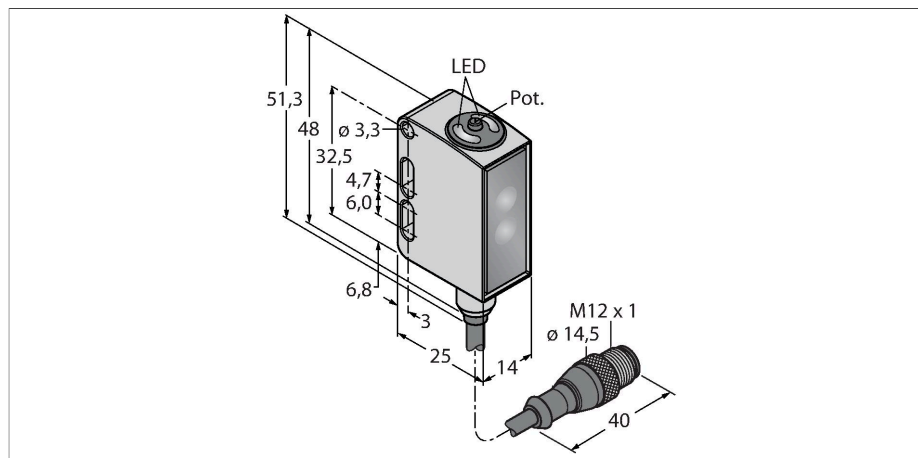

### Merkmale

- Kabel mit Steckverbinder, 200 mm, M12 x 1, 4-polig
- Schutzart IP67 / IP69K
- Edelstahlgehäuse
- ECOLAB zertifiziert
- Betriebsspannung: 10...30 VDC
- PNP-Schaltausgang, Wechsler

### Technische Daten

Typ	QM26VPLPQ5
Ident-No.	3028719
<b>Optische Daten</b>	
Funktion	Reflexionsschranke
Betriebsart	Polarisiert
Reflektor im Lieferumfang enthalten	Nein
Lichtart	Rot-polarisiert
Wellenlänge	620 nm
Reichweite	5...3000 mm
<b>Elektrische Daten</b>	
Betriebsspannung	10...30 VDC
Restwelligkeit	< 10 % U <sub>ss</sub>
Leerlaufstrom	≤ 20 mA
Kurzschlusschutz	ja
Verpolungsschutz	ja
Ausgangsfunktion	Wechsler, PNP
Stromausgang	100 mA
Schaltfrequenz	2 kHz
Bereitschaftsverzug	≤ 300 ms
Ansprechzeit typisch	< 0.5 ms
<b>Mechanische Daten</b>	
Bauform	Quader, QM26
Abmessungen	15.3 x 14 x 32.6 mm
Gehäusewerkstoff	Metall, Edelstahl, grau
Linse	Acryl, PMMA
Elektrischer Anschluss	Kabel mit Steckverbinder, M12 x 1, 0.15 m, PVC

## Anschlusszubehör

Maßbild	Typ	Ident-No.	
	RKC4.4T-2/TEL	6625013	Anschlussleitung, M12-Kupplung, gerade, 4-polig, Leitungslänge: 2m, Mantelmaterial: PVC, schwarz; cULus-Zulassung; andere Leitungslängen und Ausführungen lieferbar, siehe <a href="http://www.turck.com">www.turck.com</a>
	WKC4.4T-2/TEL	6625025	Anschlussleitung, M12-Kupplung, gewinkelt, 4-polig, Leitungslänge: 2m, Mantelmaterial: PVC, schwarz; cULus-Zulassung; andere Leitungslängen und Ausführungen lieferbar, siehe <a href="http://www.turck.com">www.turck.com</a>