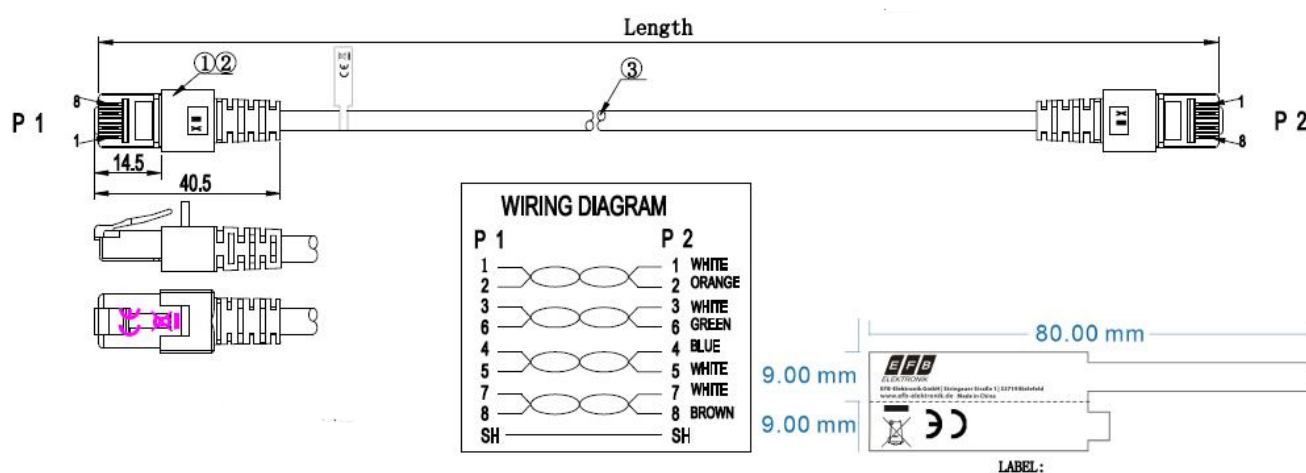

DATENBLATT

RJ45 Patchkabel Cat.6 S/FTP LSZH weiß 7,5m

Standards, approvals, certifications

Verkabelungsstandard	EN50173
Ölbeständig nach EN 60811-2-1	Nein
Steckverbinder	IEC 60603-7-5

Verfügbare Varianten

ArtNr.	Bezeichnung	Länge	Längentoleranz
K5518.0,15	RJ45 Patchkabel Cat.6 S/FTP LSZH weiß 0,15m	0,15 m	±5 %
K5518.0,25	RJ45 Patchkabel Cat.6 S/FTP LSZH weiß 0,25m	0,25 m	±5 %
K5518.0,5	RJ45 Patchkabel Cat.6 S/FTP LSZH weiß 0,5m	0,5 m	±5 %
K5518.1	RJ45 Patchkabel Cat.6 S/FTP LSZH weiß 1m	1,0 m	±5 %
K5518.1,5	RJ45 Patchkabel Cat.6 S/FTP LSZH weiß 1,5m	1,5 m	±5 %
K5518.2	RJ45 Patchkabel Cat.6 S/FTP LSZH weiß 2m	2,0 m	±5 %
K5518.3	RJ45 Patchkabel Cat.6 S/FTP LSZH weiß 3m	3,0 m	±5 %
K5518.5	RJ45 Patchkabel Cat.6 S/FTP LSZH weiß 5m	5,0 m	±5 %
K5518.7,5	RJ45 Patchkabel Cat.6 S/FTP LSZH weiß 7,5m	7,5 m	±5 %
K5518.10	RJ45 Patchkabel Cat.6 S/FTP LSZH weiß 10m	10,0 m	±5 %
K5518.15	RJ45 Patchkabel Cat.6 S/FTP LSZH weiß 15m	15,0 m	±5 %
K5518.20	RJ45 Patchkabel Cat.6 S/FTP LSZH weiß 20m	20,0 m	±5 %
K5518.25	RJ45 Patchkabel Cat.6 S/FTP LSZH weiß 25m	25,0 m	±5 %
K5518.30	RJ45 Patchkabel Cat.6 S/FTP LSZH weiß 30m	30,0 m	±5 %
K5518.40	RJ45 Patchkabel Cat.6 S/FTP LSZH weiß 40m	40,0 m	±5 %
K5518.50	RJ45 Patchkabel Cat.6 S/FTP LSZH weiß 50m	50,0 m	±5 %

Zeichnungen

Dieses Datenblatt wurde maschinell am 09-09-2024 erzeugt. Technische Änderungen vorbehalten.