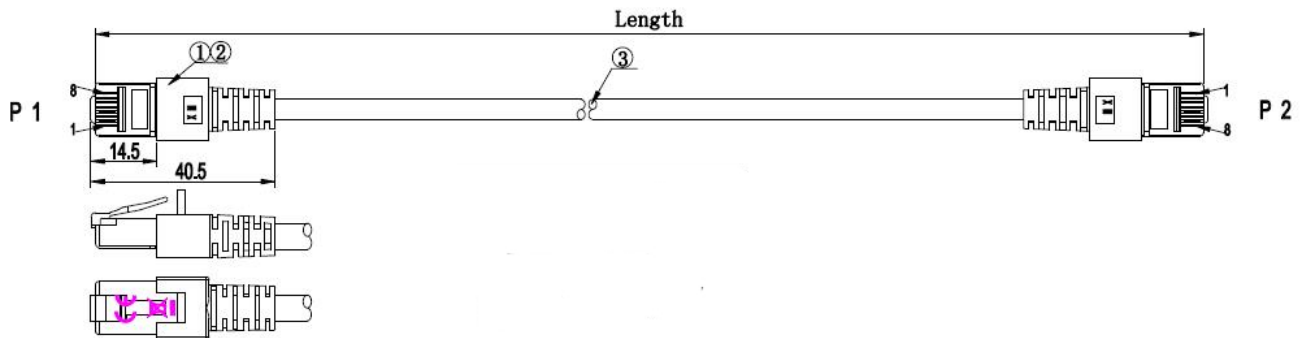

DATENBLATT

RJ45 Patchkabel Cat.6 S/FTP LSZH weiß 7,5m

0,15m / 0,25m

Dieses Datenblatt wurde maschinell am 09-09-2024 erzeugt. Technische Änderungen vorbehalten.